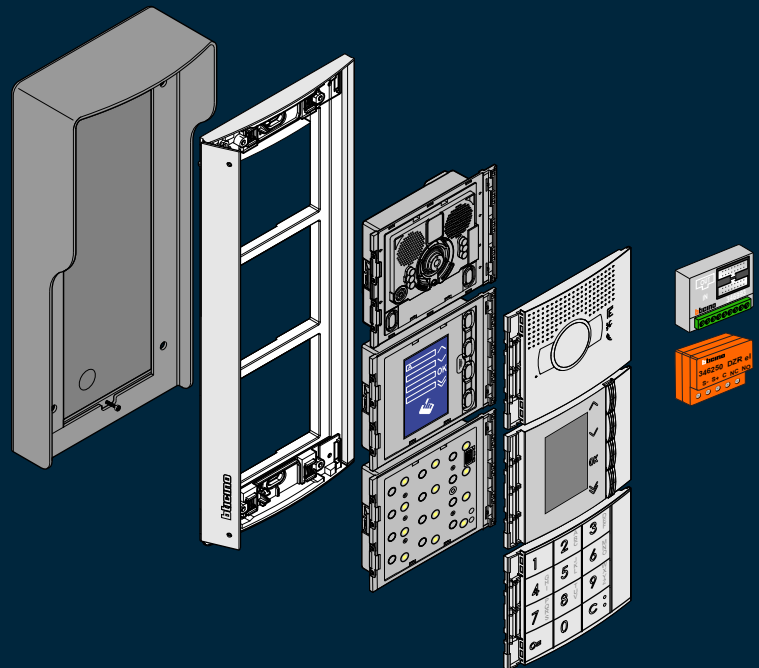

Serie 140VLs

Opbouwbak
Houder met raam
BT-Module Video + Audio
BT-Module Display
BT-Module Keypad
Front Video + Audio
Front Display
Front Keypad ALFANUMERIEK
DZ-Rel