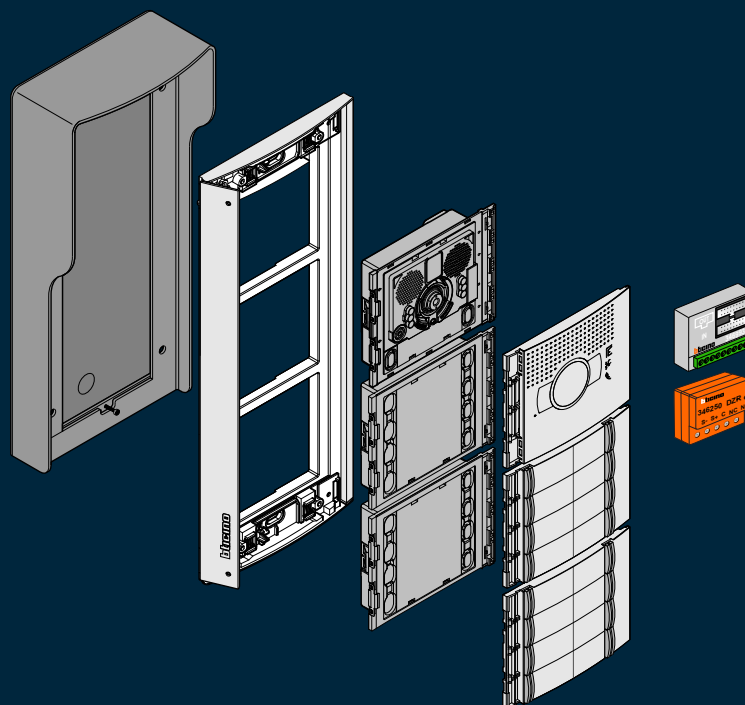

Serie 131Vds

Opbouwbak
Houder met raam
BT-Module Video + Audio
BT-Modules drukkers (2 op 1 rij)
Front Video + Audio
Fronts drukkers (2 op 1 rij)
DZ-Rel