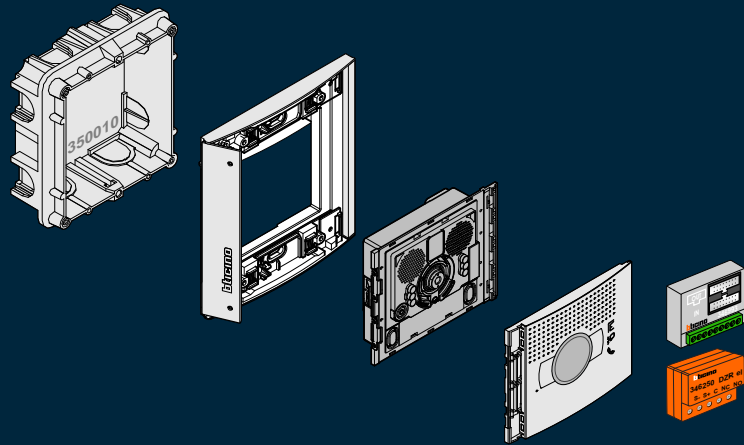

BTicino combinaties

Externe drukkers met aluminium Serie 130V

Serie 130V

Inbouwdoos
Houder met raam
BT-Module Video + Audio
Front Video + Audio
XL-flatcable naar eerste Digitizer
DD-8 Digitizers voor 8 drukkers
DZ-Rel voor deurautoomaat