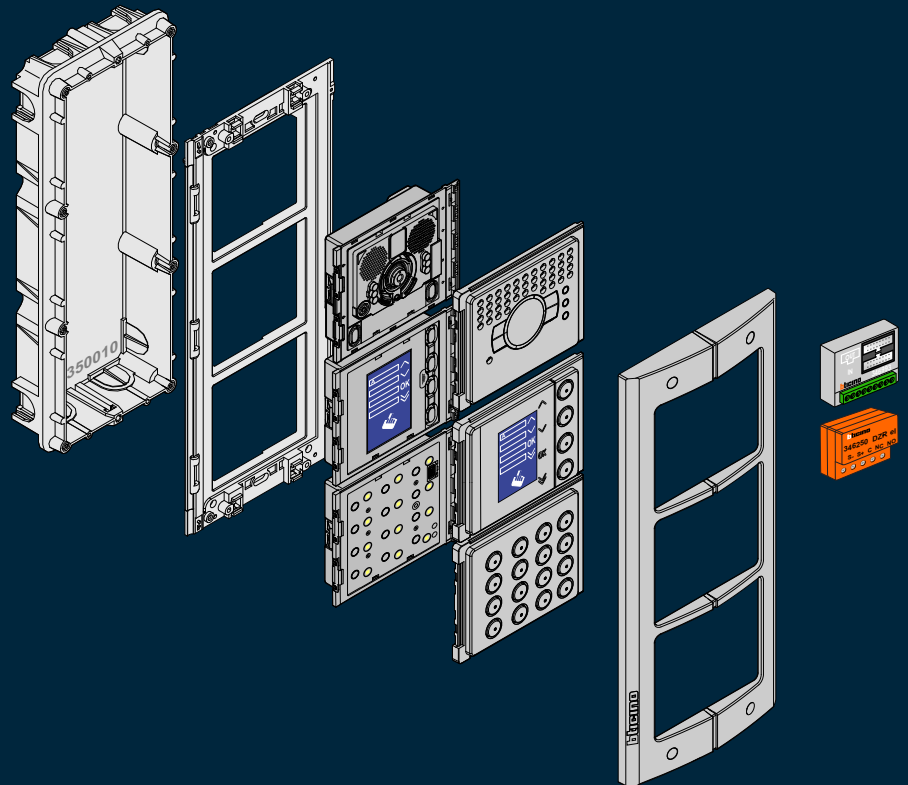

BTicino combinaties

Keypad met vandaalbestendig Serie 160V

Serie 160V

Inbouwdoos
Houder
Raam
BT-Module Video + Audio
BT-Modules Display
BT-Modules Keypad
Front Video + Audio
Front Display
Front Keypad
DZ-Rel voor deurautomaat