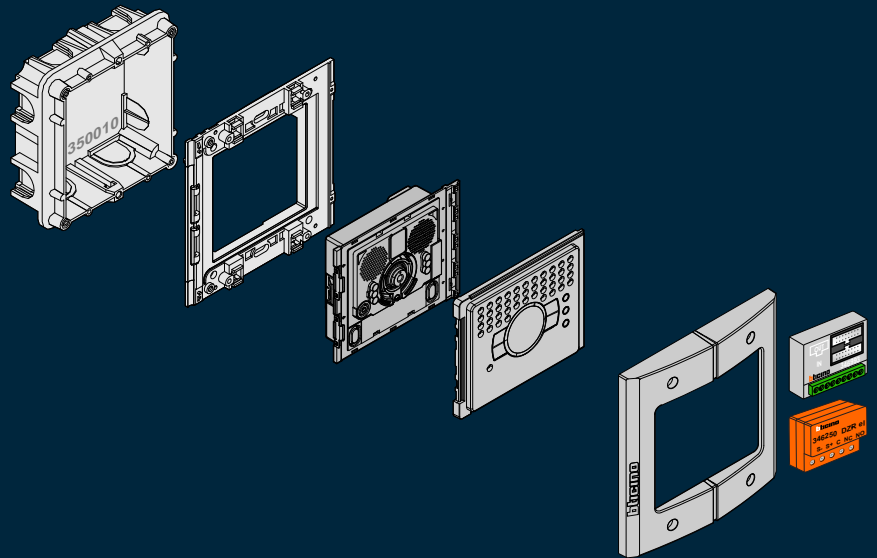

BTicino combinaties

Externe drukkers met vandaalbestendig Serie 150V

Serie 150V

Inbouwdoos
Houder
Raam
BT-Module Video + Audio
Front Video + Audio
XL-flatcable
Digitizers voor externe beldruckers
DZ-Rel