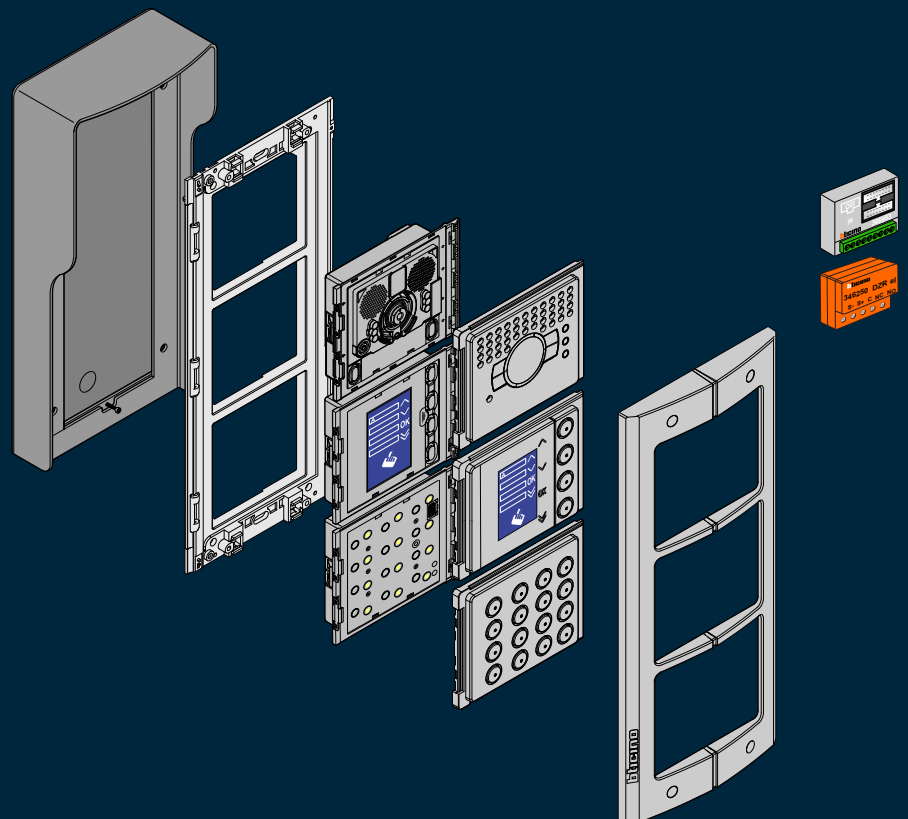

Serie 160Vs

Opbouwbak
Houder
Raam
BT-Module Video + Audio
BT-Modules Display
BT-Modules Keypad
Front Video + Audio
Front Display
Front Keypad
DZ-Rel voor deurautomaat