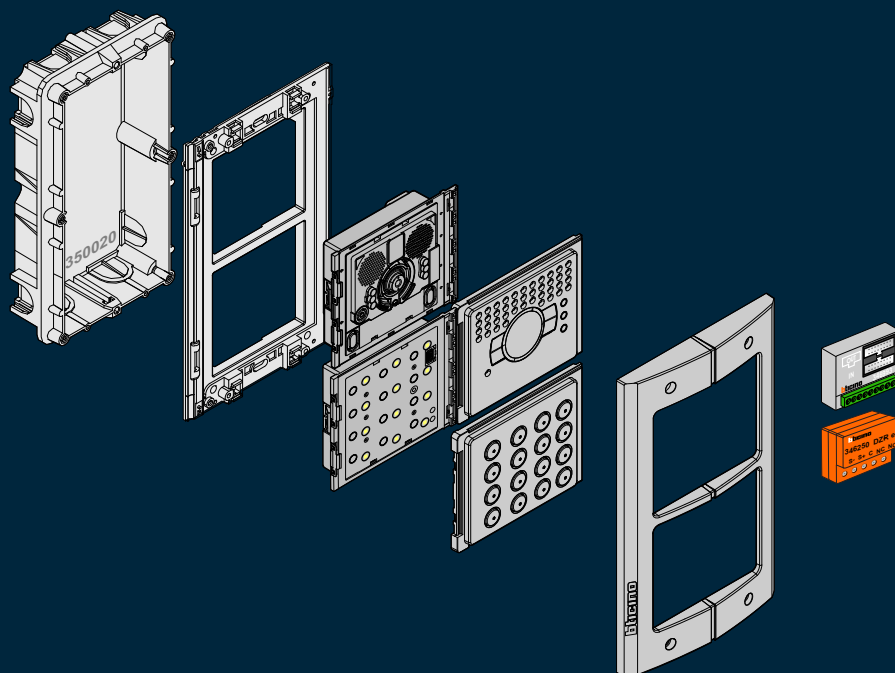

BTicino combinaties

Toegangscontrole met vandaalbestendig Serie 160

Serie 151VPK-01

Inbouwdoos
Houder
Raam
BT-Module Video + Audio
BT-Module Keypad
Front Video + Audio+drukker
Front Keypad
DZ-Rel