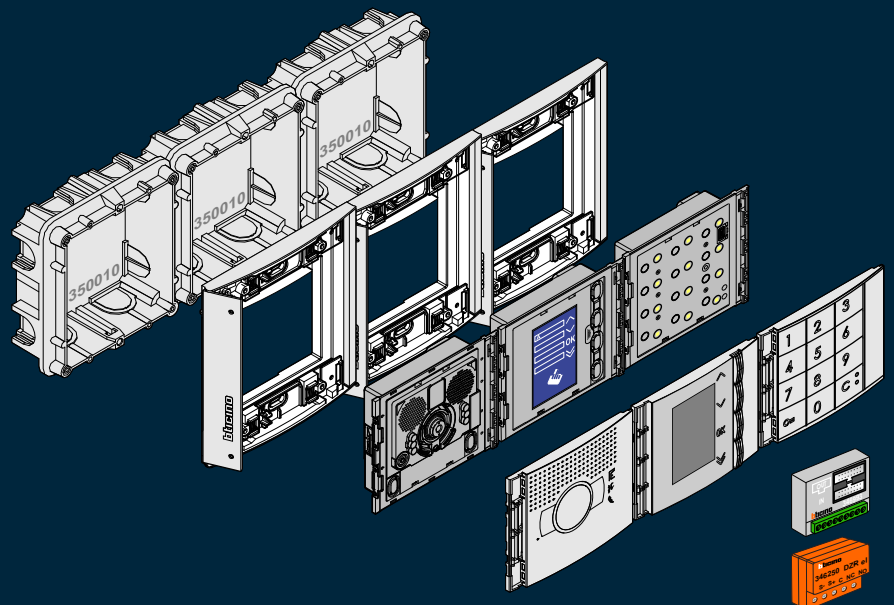

Serie 140VLh

Inbouwdozen
Houders met raam
BT-Module Video + Audio
BT-Module Display
BT-Module Keypad
Front Video + Audio
Front Display
Front Keypad ALFANUMERIEK
XL-flatcable
DZ-Rel voor deurautomaat