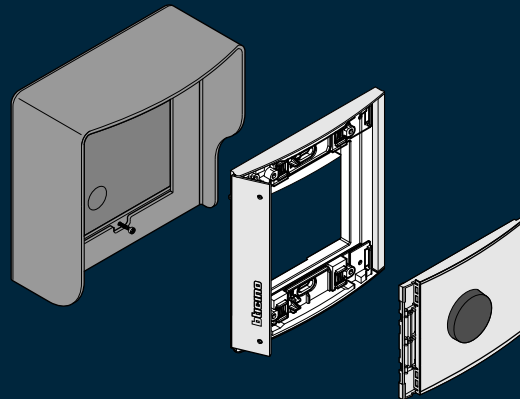

Serie 140NYs

Opbouwbak
Houder met raam
Front T25