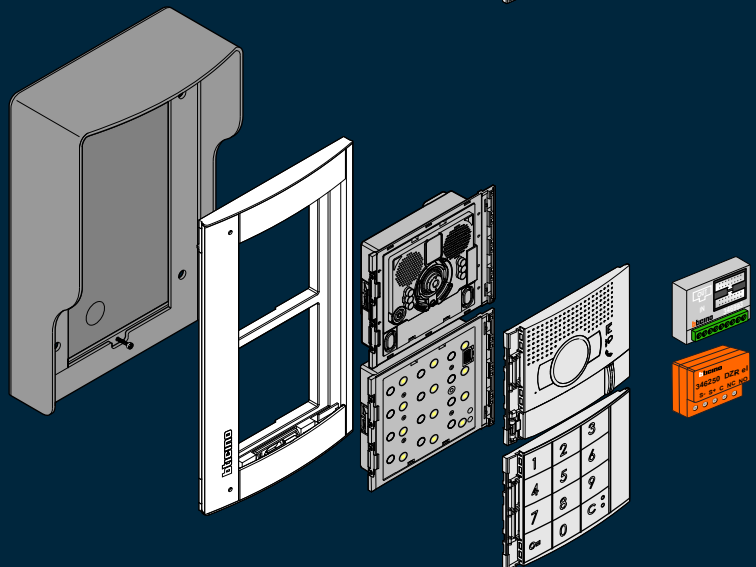

Serie 131VPKs-01

Opbouwbak
Houder met raam
BT-Module Video + Audio
BT-Module Keypad
Front Video + Audio+drukker
Front Keypad
DZ-Rel