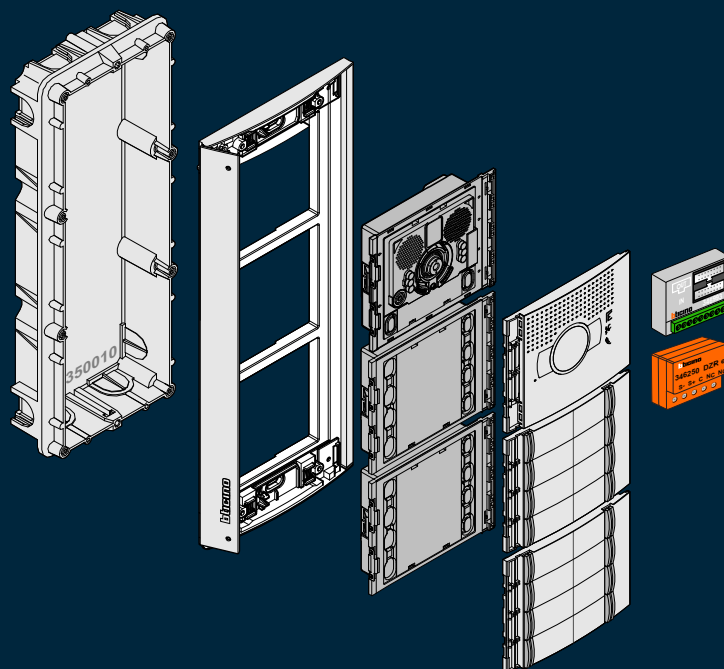

BTicino combinaties

BTicino drukkers met aluminium Serie 131V (2 op 1 rij)

Serie 131Vd

Inbouwdoos
Houder met raam
BT-Module Video + Audio
BT-Modules drukkers (2 op 1 rij)
Front Video + Audio
Fronts drukkers (2 op 1 rij)
DZ-Rel