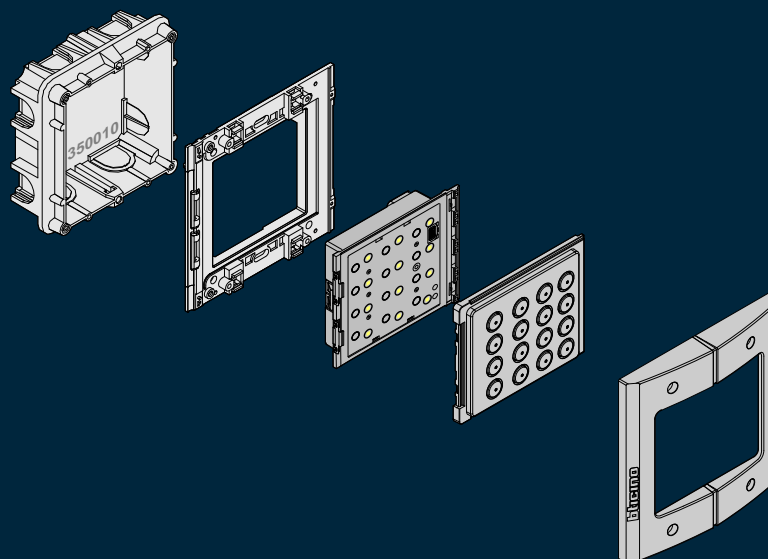

BTicino combinaties

Toegangscontrole met vandaalbestendig Serie 160 pincode

Serie 160PK

Inbouwdoos
Houder
Raam
BT-Module Keypad
Front Keypad