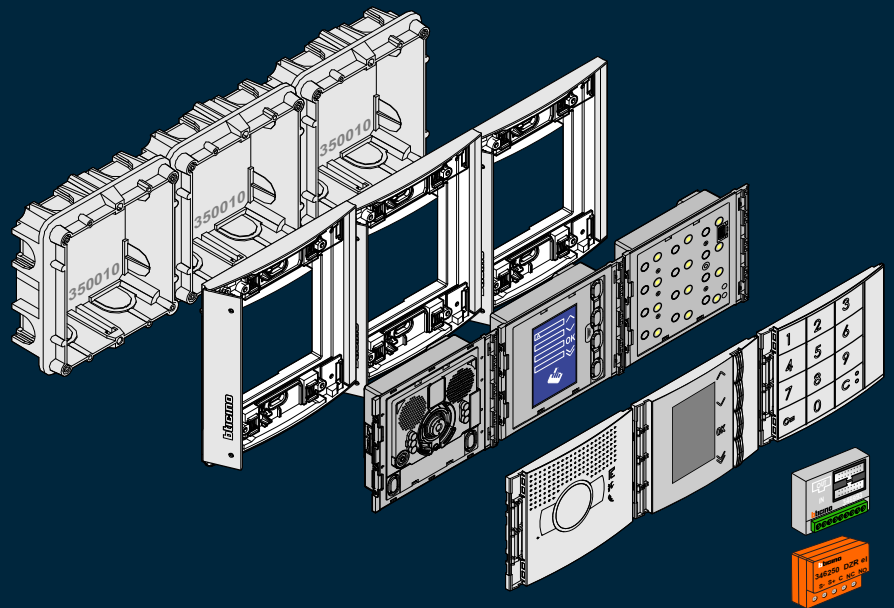

BTicino combinaties

Keypad met aluminium Serie 140V

Serie 140Vh

Inbouwdozen
Houders met raam
BT-Module Video + Audio
BT-Module Display
BT-Module Keypad
Front Video + Audio
Front Display
Front Keypad
XL-flatcable
DZ-Rel voor deurautomaat