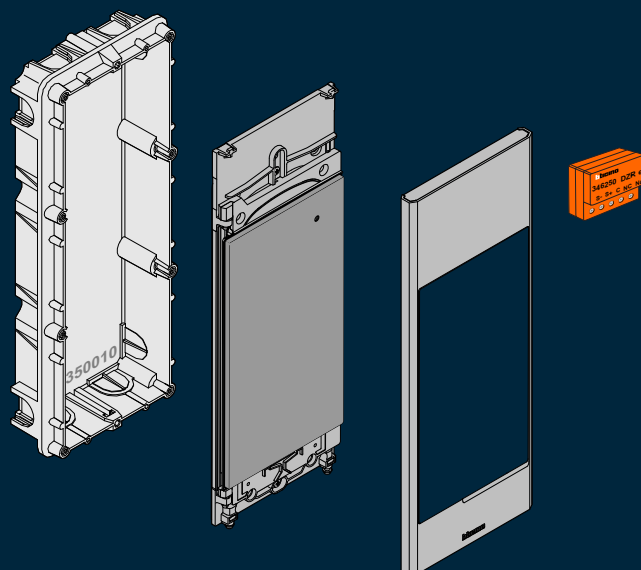

## Serie 5000V

Inbouwdoos

Houder met Module Video Keypad

Front S5000

DZ-Rel voor deurautomaat