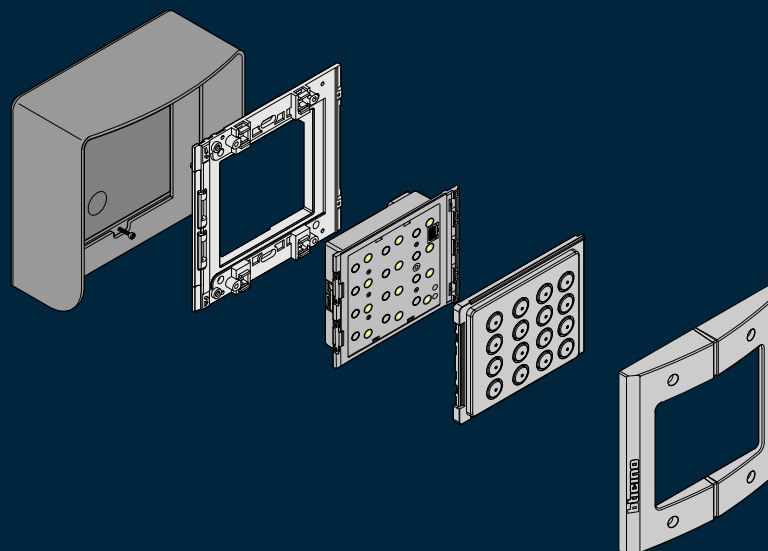

Serie 160PKs

Opbouwbak
Houder
Raam
BT-Module Keypad
Front Keypad