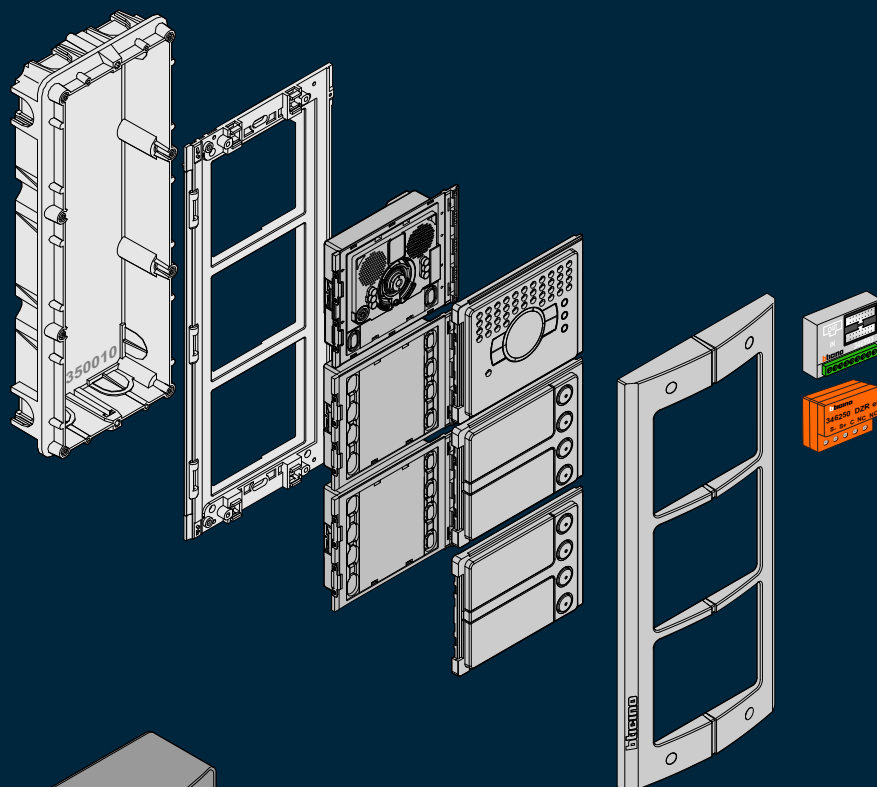

BTicino combinaties

Bticino drukkers met vandaalbestendig Serie 151V

Serie 151V

Inbouwdoos
Houder
Raam
BT-Module Video + Audio
BT-Modules drukkers
Front Video + Audio
Fronts drukkers
DZ-Rel