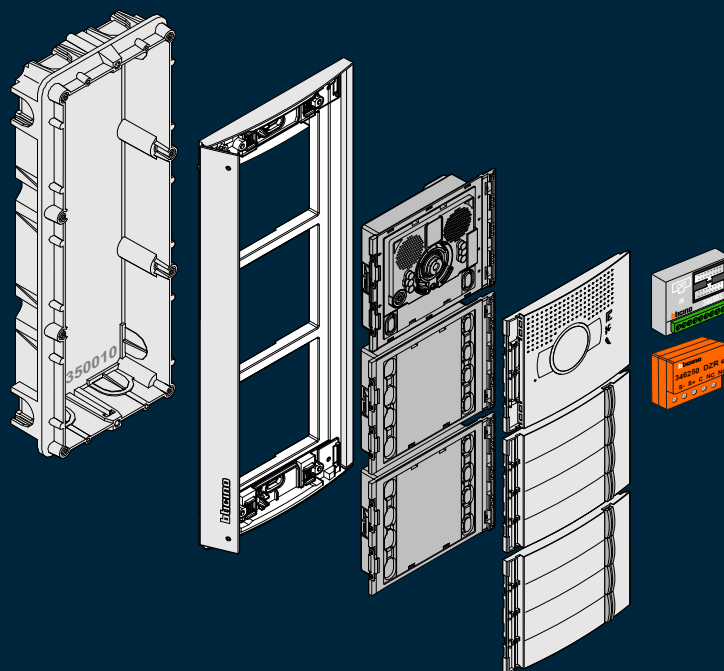

BTicino combinaties

BTicino drukkers met aluminium Serie 131V

Serie 131V

Inbouwdoos
Houder met raam
BT-Module Video + Audio
BT-Modules drukkers
Front Video + Audio
Fronts drukkers
DZ-Rel