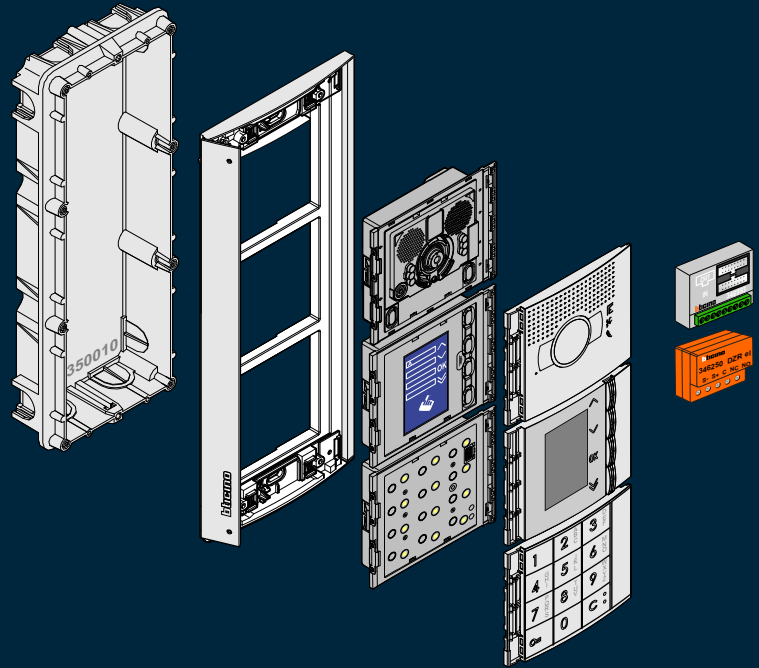

BTicino combinaties

Keypad met aluminium Serie 140V

Serie 140VL

Inbouwdoos
Houder met raam
BT-Module Video + Audio
BT-Module Display
BT-Module Keypad
Front Video + Audio
Front Display
Front Keypad ALFANUMERIEK
DZ-Rel