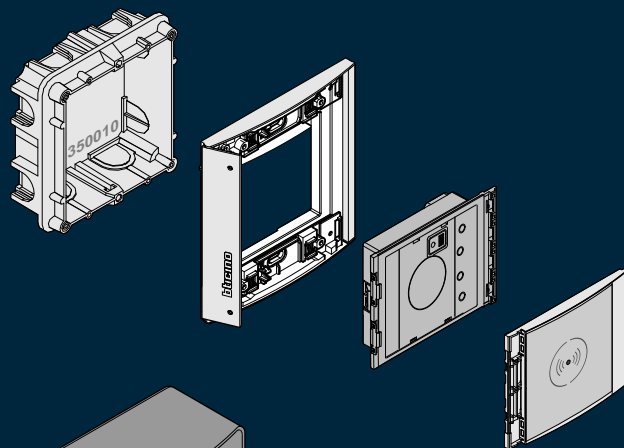

Serie 140RFID

Inbouwdoos
Houder met raam
BT-Module RFID
Front RFID