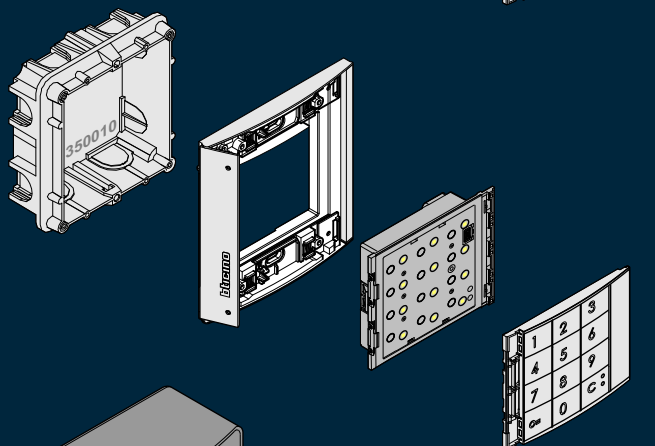

Serie 140PK

Inbouwdoos
Houder met raam
BT-Module Keypad
Front