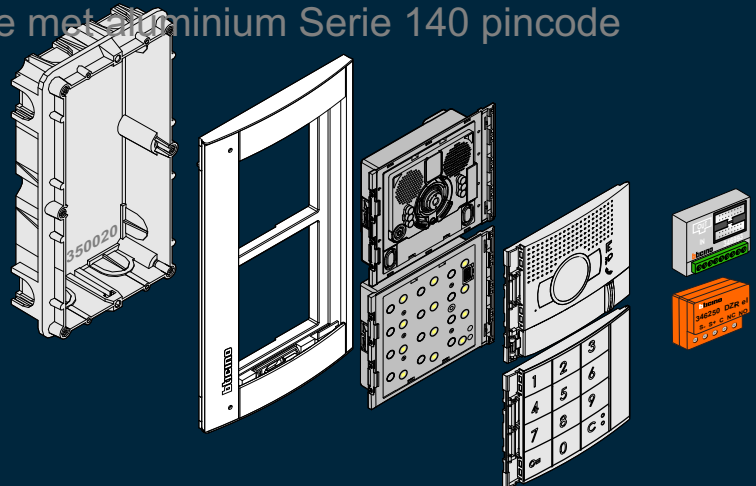

BTicino combinaties

Toegangscontrole met aluminium Serie 140 pincode

Serie 131VPK-01

Inbouwdoos
Houder met raam
BT-Module Video + Audio
BT-Module Keypad
Front Video + Audio+drukker
Front Keypad
DZ-Rel