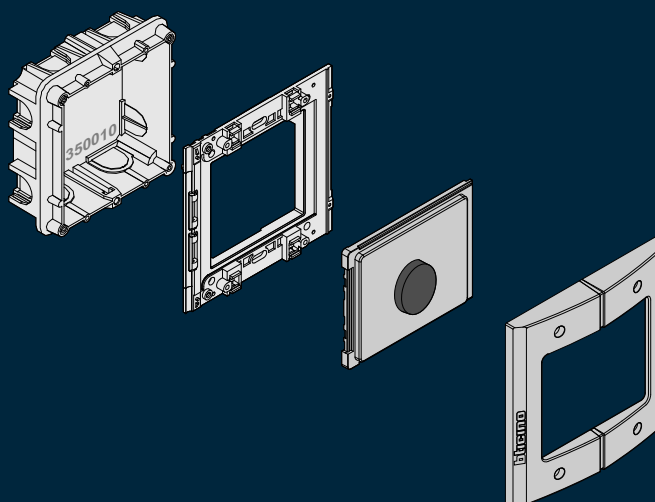

Serie 160NY

Inbouwdoos
Houder
Raam
Front T25