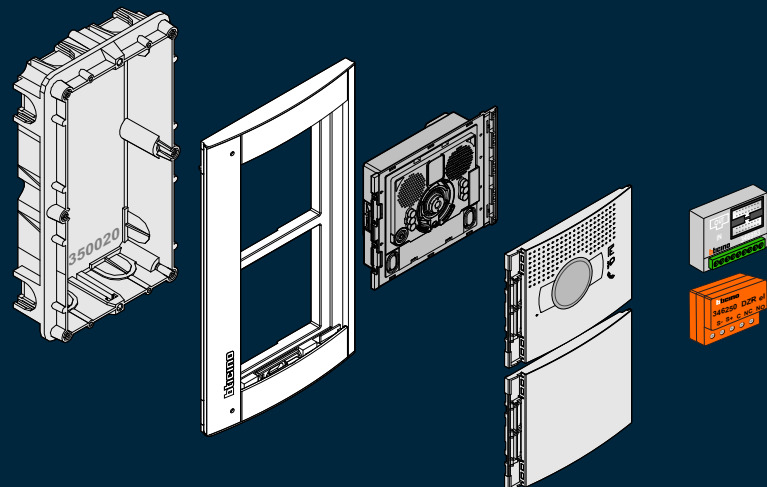

Serie 130Vb

Inbouwdoos
Houder met raam
BT-Module Video + Audio
Front Video + Audio
Front BLIND
XL-flatcable naar eerste Digitizer
DD-8 Digitizers voor 8 drukkers
DZ-Rel voor deurautoomaat