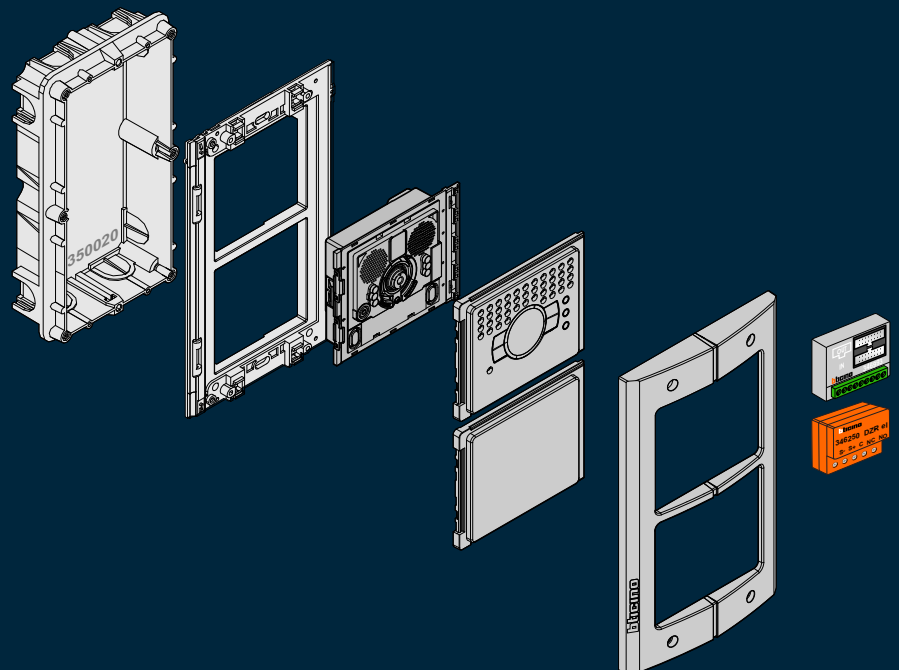

Serie 150Vb

Inbouwdoos
Houder
Raam
BT-Module Video + Audio
Front Video + Audio
Front BLIND
XL-flatcable
Digitizers voor externe beldruckers
DZ-Rel