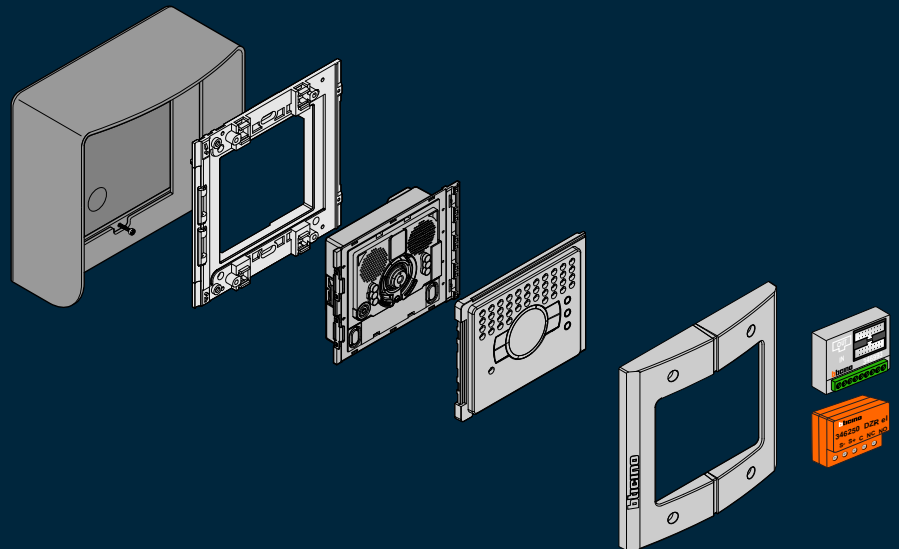

Serie 150Vs

Opbouwbak
Houder
Raam
BT-Module Video + Audio
Front Video + Audio
XL-flatcable
Digitizers voor externe beldruckers
DZ-Rel