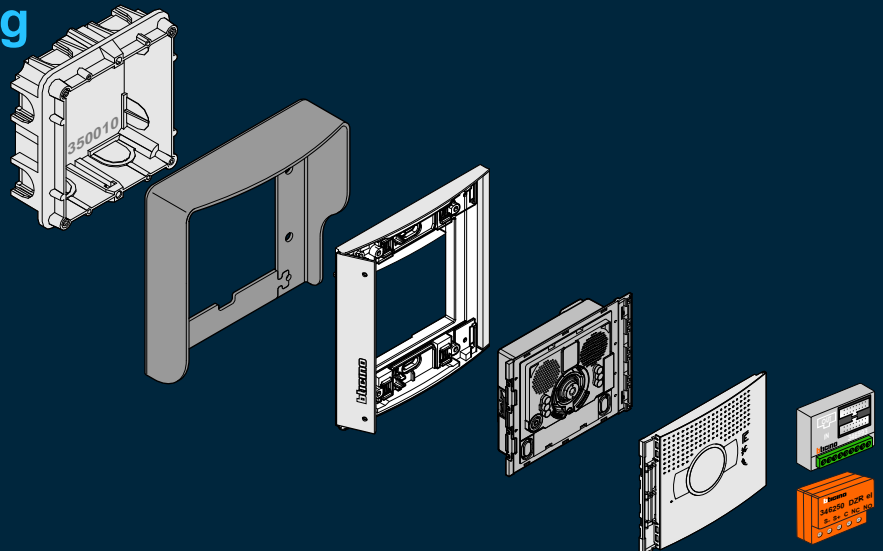

Serie 130Vr op aanvraag

Inbouwdoos
Regenkap
Houder met raam
BT-Module Video + Audio
Front Video + Audio
XL-flatcable
Digitizers voor externe bel drukkers
DZ-Rel