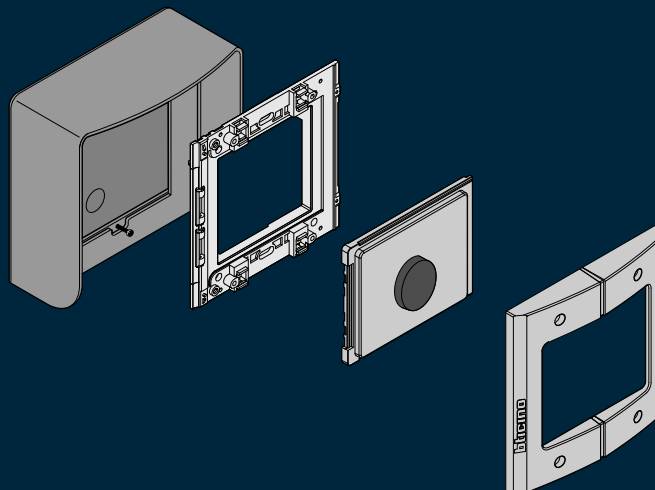

Serie 160NYs

Opbouwbak
Houder
Raam
Front T25