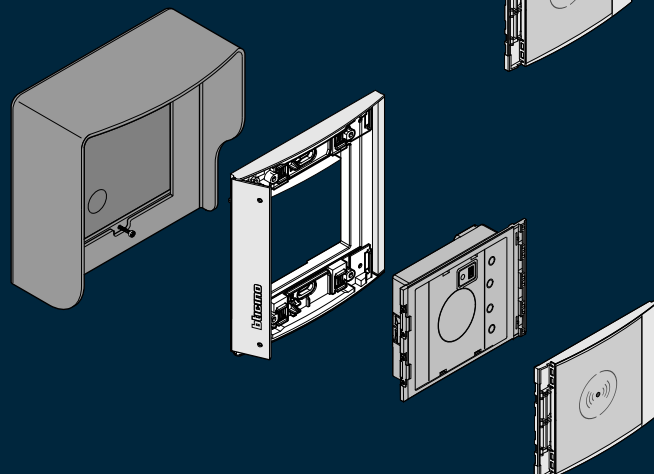

Serie 140RFIDs

Opbouwbak
Houder met raam
BT-Module RFID
Front RFID