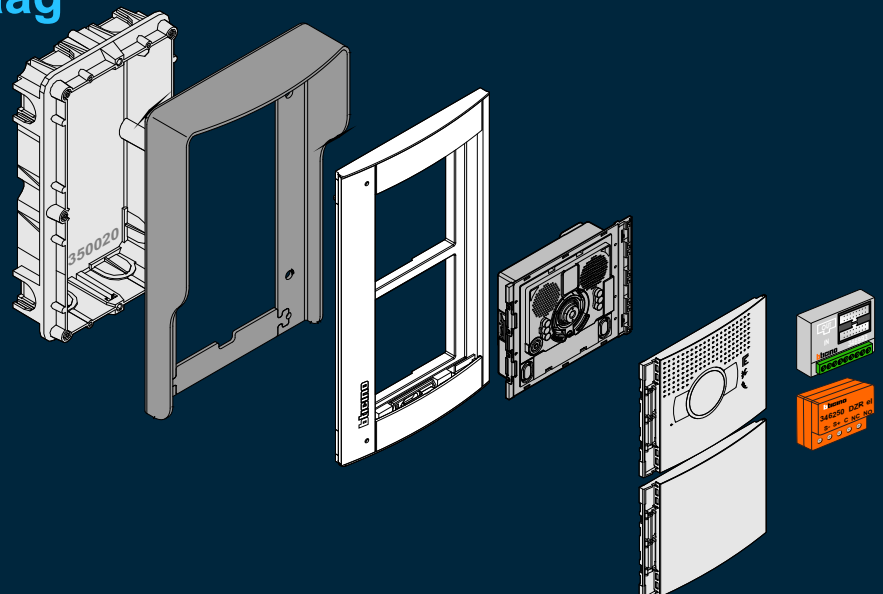

Serie 130Vbr op aanvraag

Inbouwdoos
Regenkap
Houder met raam
BT-Module Video + Audio
Front Video + Audio
Front BLIND
XL-flatcable
Digitizers voor externe bel drukkers
DZ-Rel