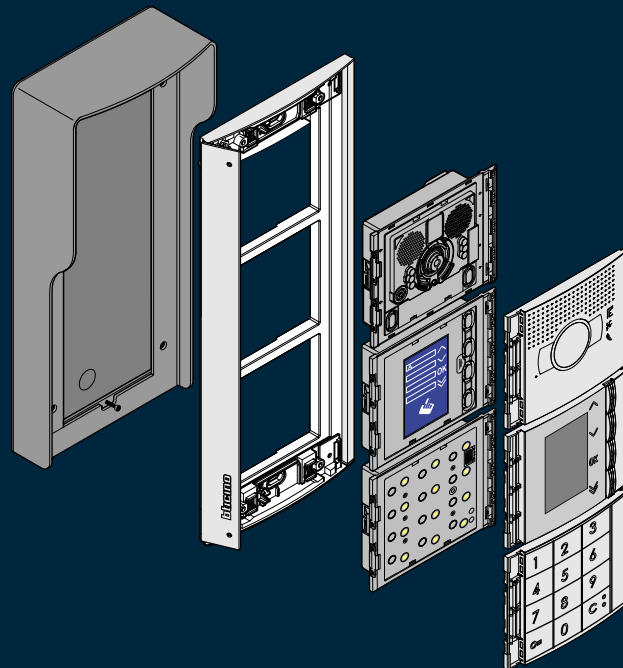

Serie 140Vs

Opbouwbak
Houder met raam
BT-Module Video + Audio
BT-Modules Display
BT-Modules Keypad
Front Video + Audio
Front Display
Front Keypad
DZ-Rel