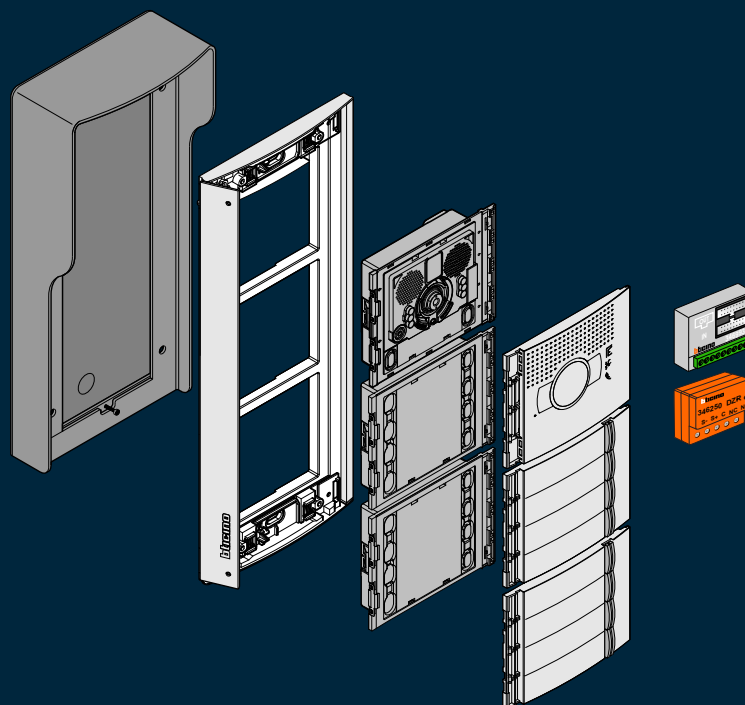

Serie 131Vs

Opbouwbak
Houder met raam
BT-Module Video + Audio
BT-Modules drukkers
Front Video + Audio
Fronts drukkers
DZ-Rel