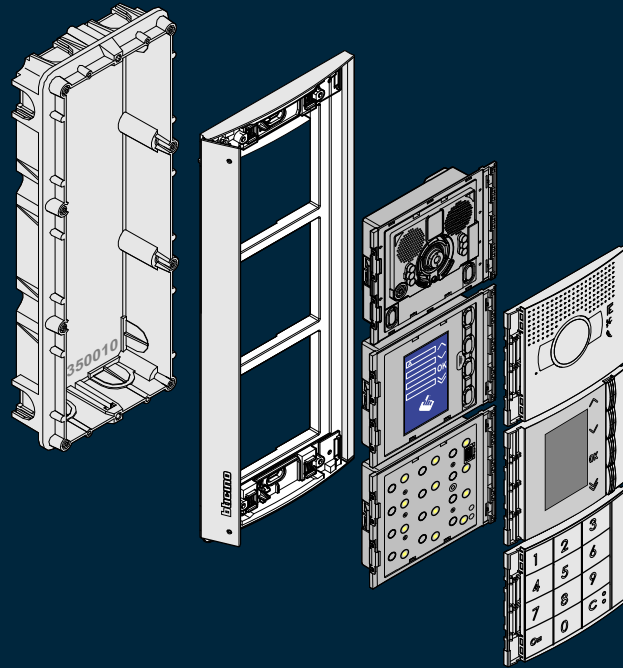

BTicino combinaties

Keypad met aluminium Serie 140V

Serie 140V

Inbouwdoos
Houder met raam
BT-Module Video + Audio
BT-Modules Display
BT-Modules Keypad
Front Video + Audio
Front Display
Front Keypad
DZ-Rel