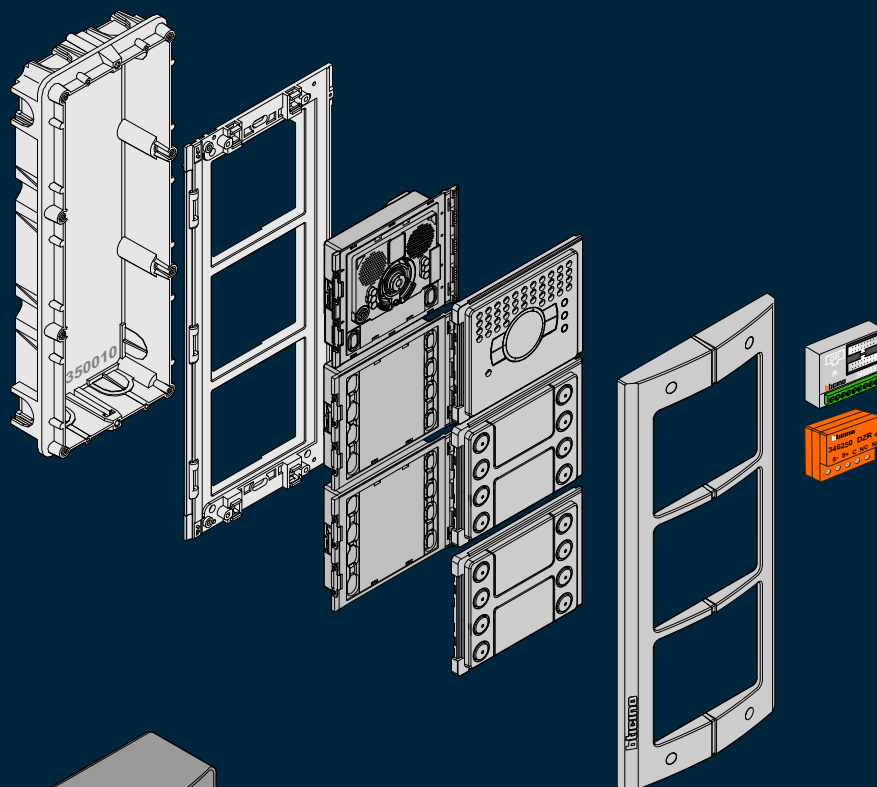

BTicino combinaties

Bticino drukkers met vandaalbestendig Serie 151 (2 op 1 rij)

Serie 151Vd

Inbouwdoos

Houder

Raam

BT-Module Video + Audio

BT-Modules drukkers (2 op 1 rij)

Front Video + Audio

Fronts drukkers (2 op 1 rij)

DZ-Rel