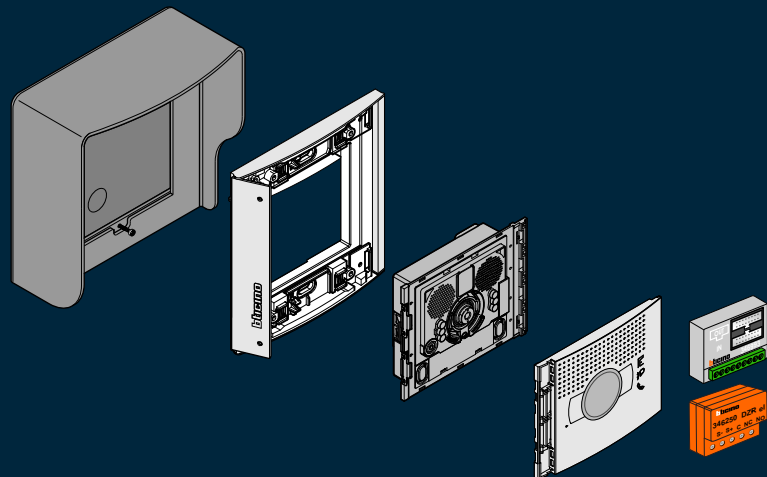

Serie 130Vs

Opbouwbak
Houder met raam
BT-Module Video + Audio
Front Video + Audio
XL-flatcable naar eerste Digitizer
DD-8 Digitizers voor 8 drukkers
DZ-Rel voor deurautoomaat