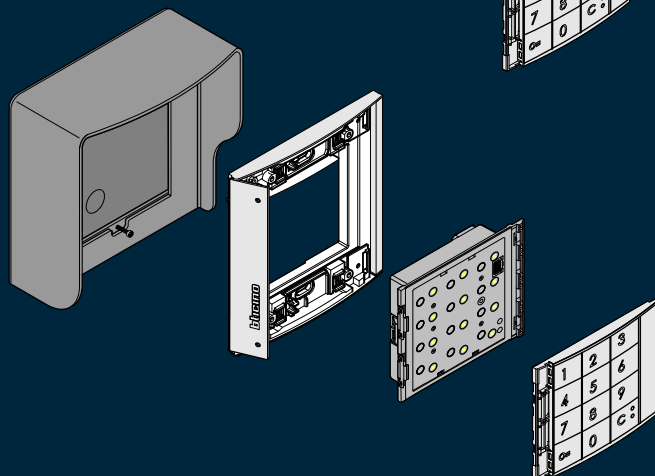

Serie 140PKs

Opbouwbak
Houder met raam
BT-Module Keypad
Front