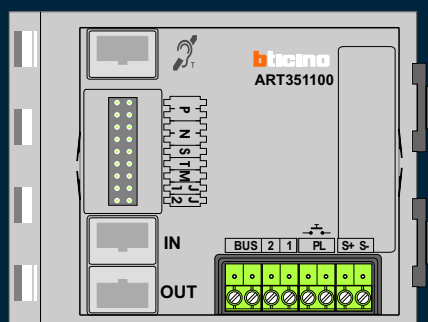

Alle BTicino modules

M-16

Moeten voorzien worden van SferaNew of Robur frontjes
Links voorkant, rechts achterkant

351500

351300

351100

352000

352100