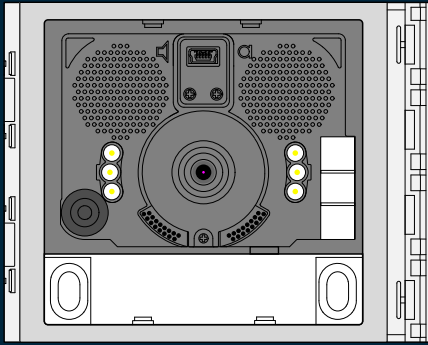

Alle BTicino modules

M-16

Moeten voorzien worden van SferaNew of Robur frontjes
Links voorkant, rechts achterkant

351500