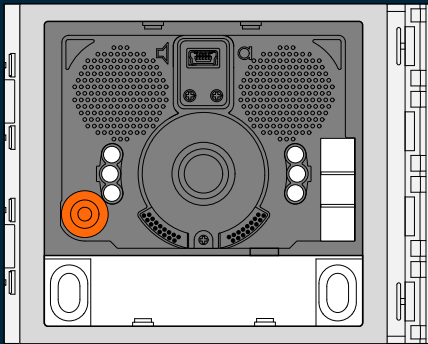

Alle BTicino modules

M-16

Moeten voorzien worden van SferaNew of Robur frontjes
Links voorkant, rechts achterkant

351500

351300

351100

352000

352100