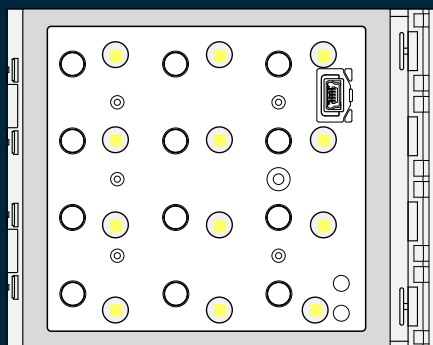

Moeten voorzien worden van SferaNew of Robur frontjes

352500

353000

352400

353200

352200