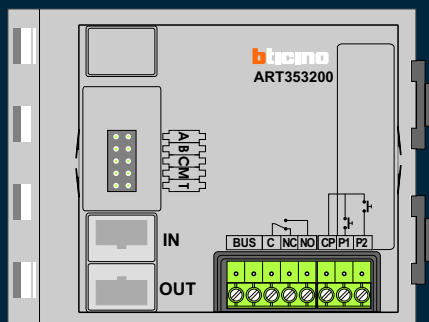

Moeten voorzien worden van SferaNew of Robur frontjes

352500

353000

352400

353200

352200