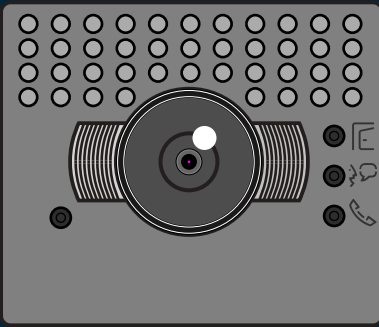

# Alle SferaNew frontjes

M-16\_10

Passen alleen op de juiste BT-Module  
Alleen in Allmetal uitvoering

**E52302**

Front EKEY vingerscan Serie 130/140

Passen alleen op de juiste BT-Module

**351305**

Front camera + audio 0 drukkers Serie 150/160