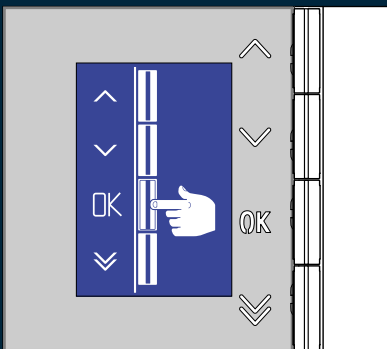

352501

Front Display Scroll Serie 140 tbv module 352500