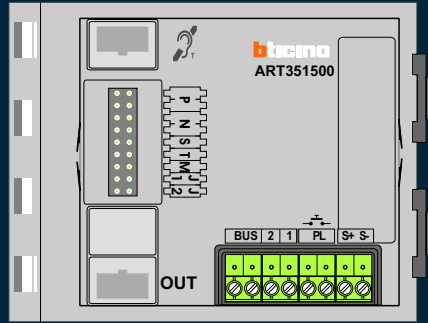

Alle BTicino modules

M-16

Moeten voorzien worden van SferaNew of Robur frontjes
Links voorkant, rechts achterkant

351500