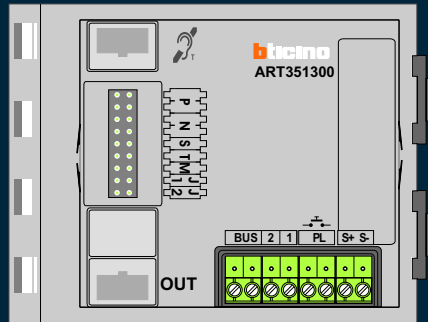

Alle BTicino modules

M-16

Moeten voorzien worden van SferaNew of Robur frontjes
Links voorkant, rechts achterkant

351500

351300

351100

352000

352100