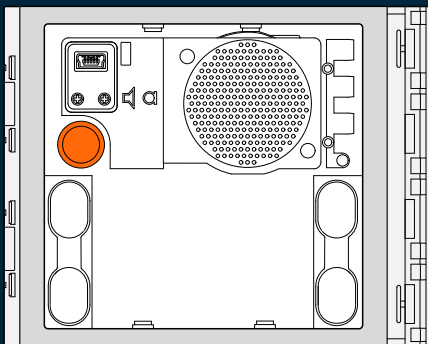

Alle BTicino modules

M-16

Moeten voorzien worden van SferaNew of Robur frontjes
Links voorkant, rechts achterkant

351500

351300

351100

352000

352100