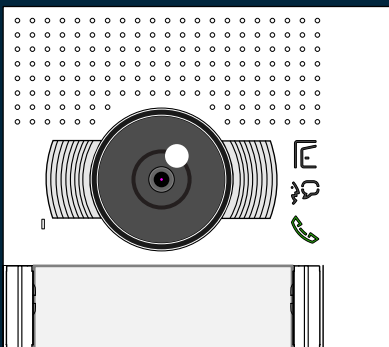

351321

Front cam + audio 2 drukkers (naast elkaar) Serie 131