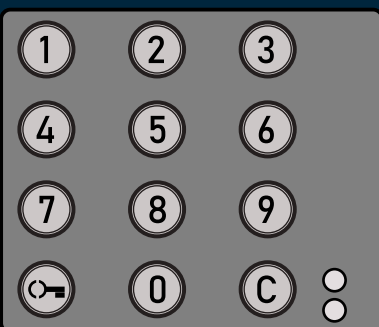

**351315**

Front camera + audio 1 drukker Serie 151

**351325**

Front cam + audio 2 drukkers (dubbele rij) Serie 151

**352505**

Front Display & Scroll Serie 160 tbv module 352500

**353005**

Front numeriek Serie 160 tbv module 353000