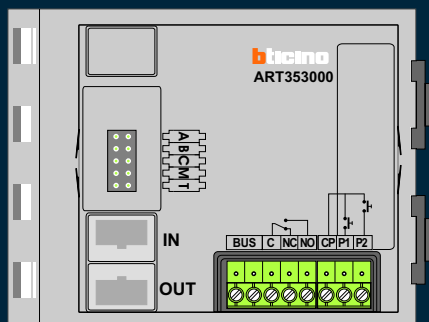

Moeten voorzien worden van SferaNew of Robur frontjes

352500

353000

352400

353200

352200