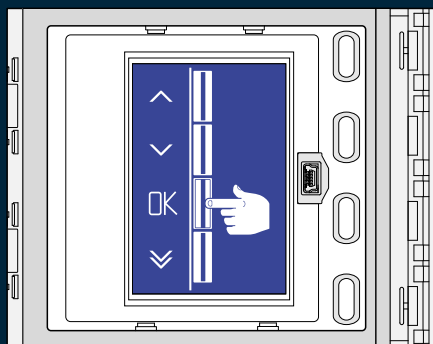

Moeten voorzien worden van SferaNew of Robur frontjes

352500