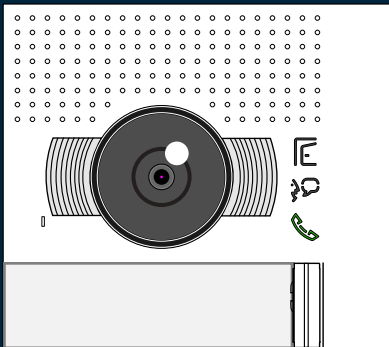

351311

Front camera + audio 1 drukker Serie 131