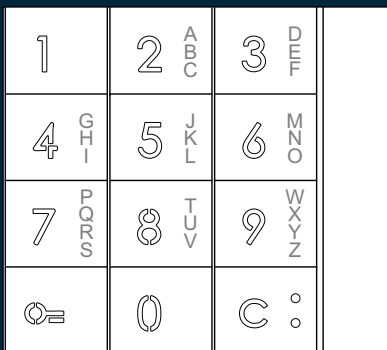

# Alle SferaNew frontjes

M-16\_4

Passen alleen op de juiste BT-Module  
Alleen in Allmetal uitvoering

**353001**

Front numeriek Serie 140 tbv module 353000

**353011**

Front alfanumeriek Serie 140 tbv module 353000