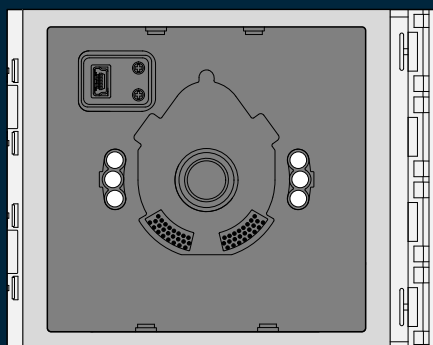

Moeten voorzien worden van SferaNew of Robur frontjes

352500

353000

352400

353200

352200