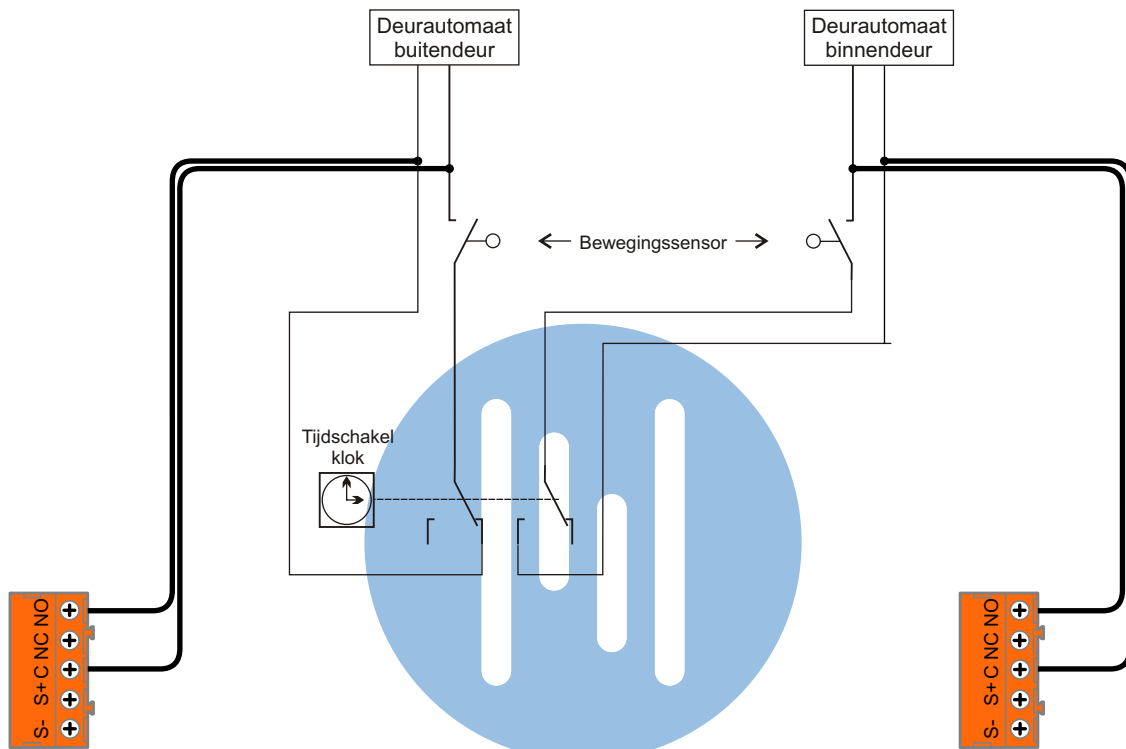

DZ-Rel maakt potvrij contact van de 12 Vdc uitgang

nelec  
INTERCOM MADE EASY