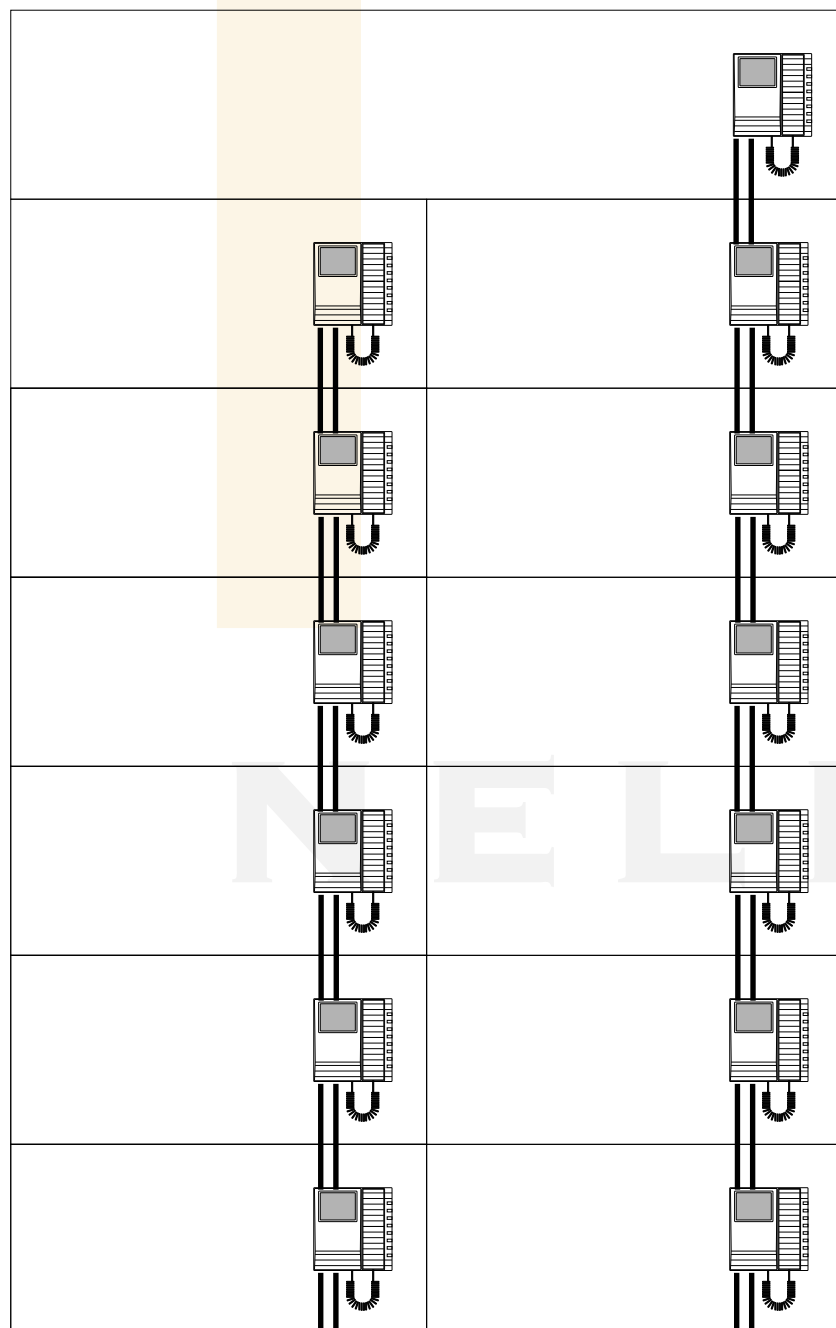

Koningslust van der Mast

Tekening geldt voor gebouwen met woningen met op de begane grond nummers: 65 en 66

Voordeurbellen worden iedere keer met 2 x 0.8 naar de monitor gehaald.

CM 15
6 x 0.8

CM 15
6 x 0.8

220 V

voeding +
verdeler +
camera/luister-
spreek eenheid
in postkast

NELEC