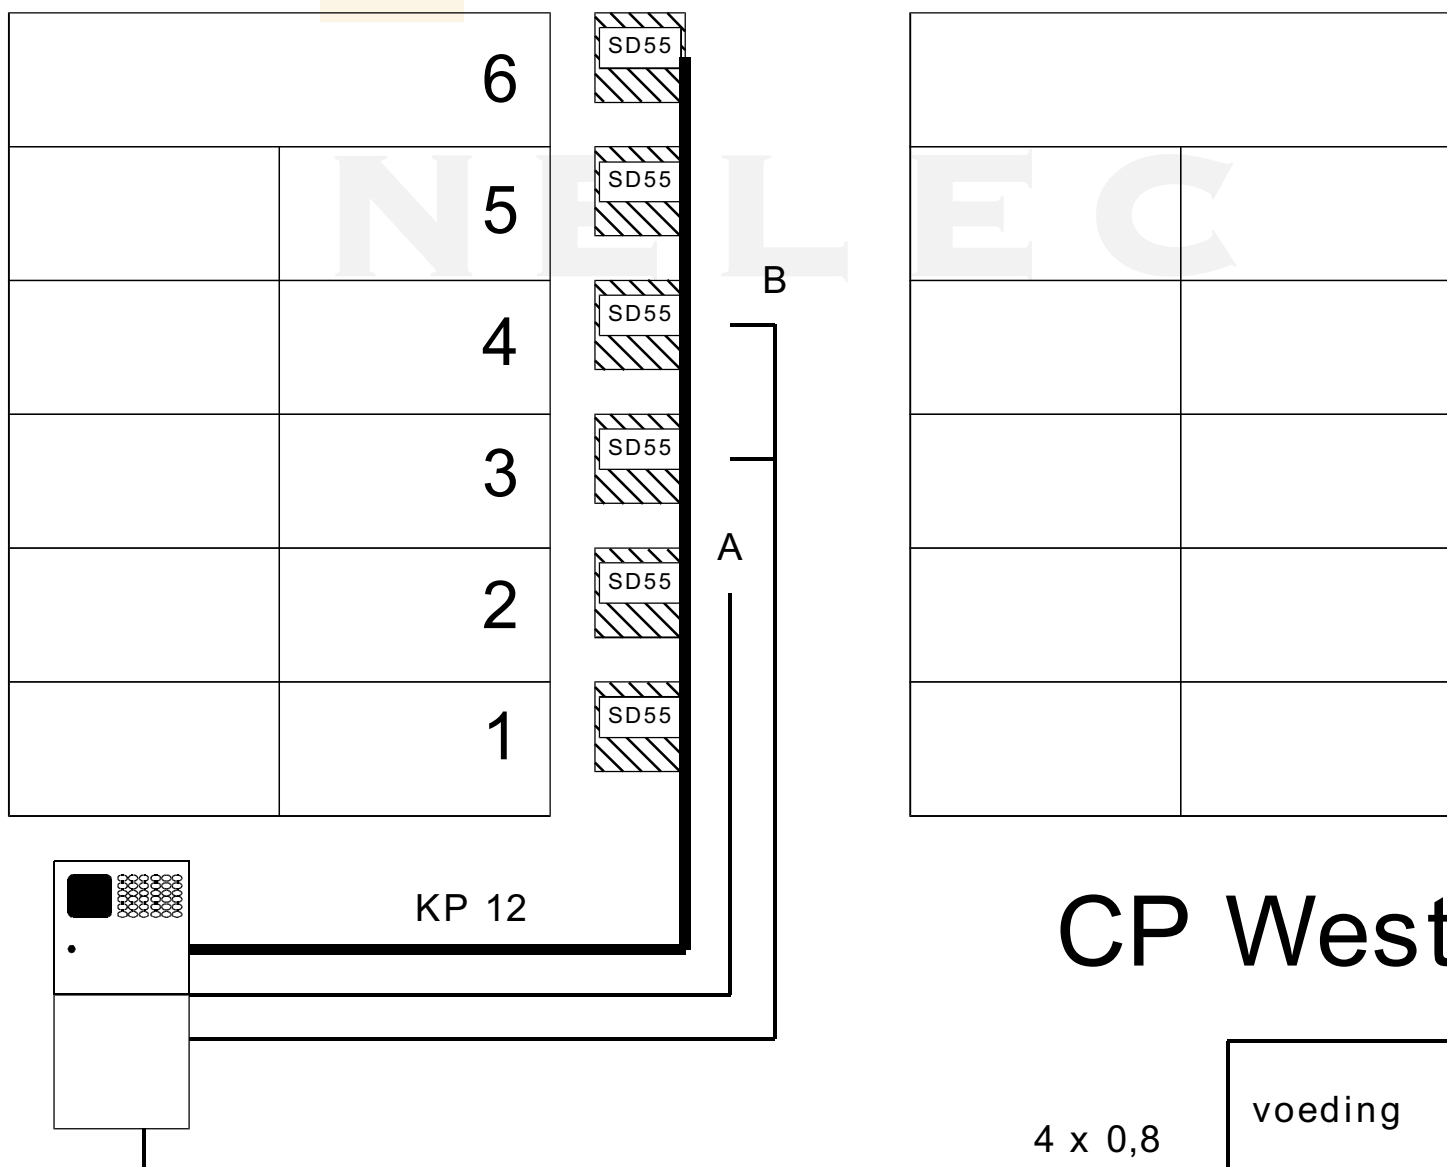

Toren K aftak-kabels naar appartementen

———— = CM 15 systeemkabel

Toren K stijger

Toren L aftak-kabels naar appartementen

———— = CM 15 systeemkabel

Toren L stijger

Toren M aftak-kabels naar appartementen

———— = CM 15 systeemkabel

Toren M stijger