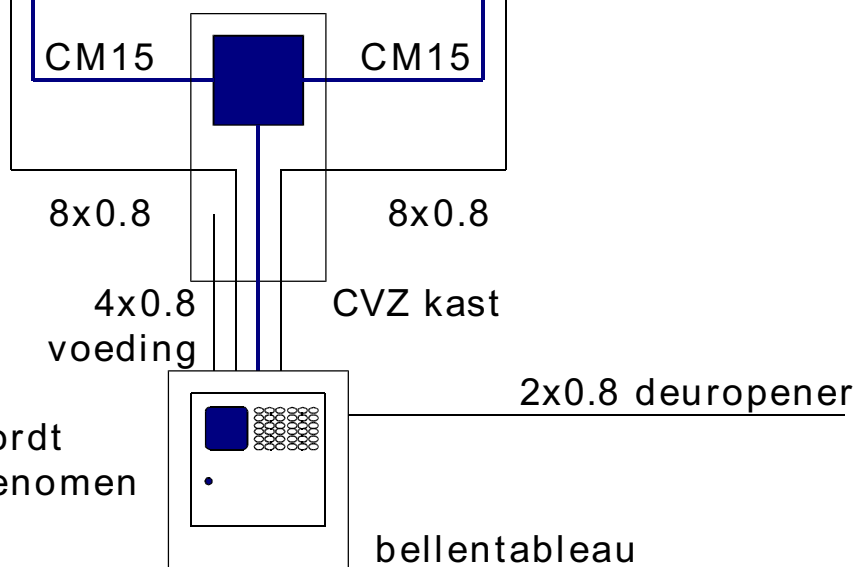

Iedere monitor heeft zijn eigen CM15 kabel

● = monitor

■ = videoverdeler

De 8x0.8 signaalkabel wordt in de meterkasten meegenomen voor de beladers

NELEC