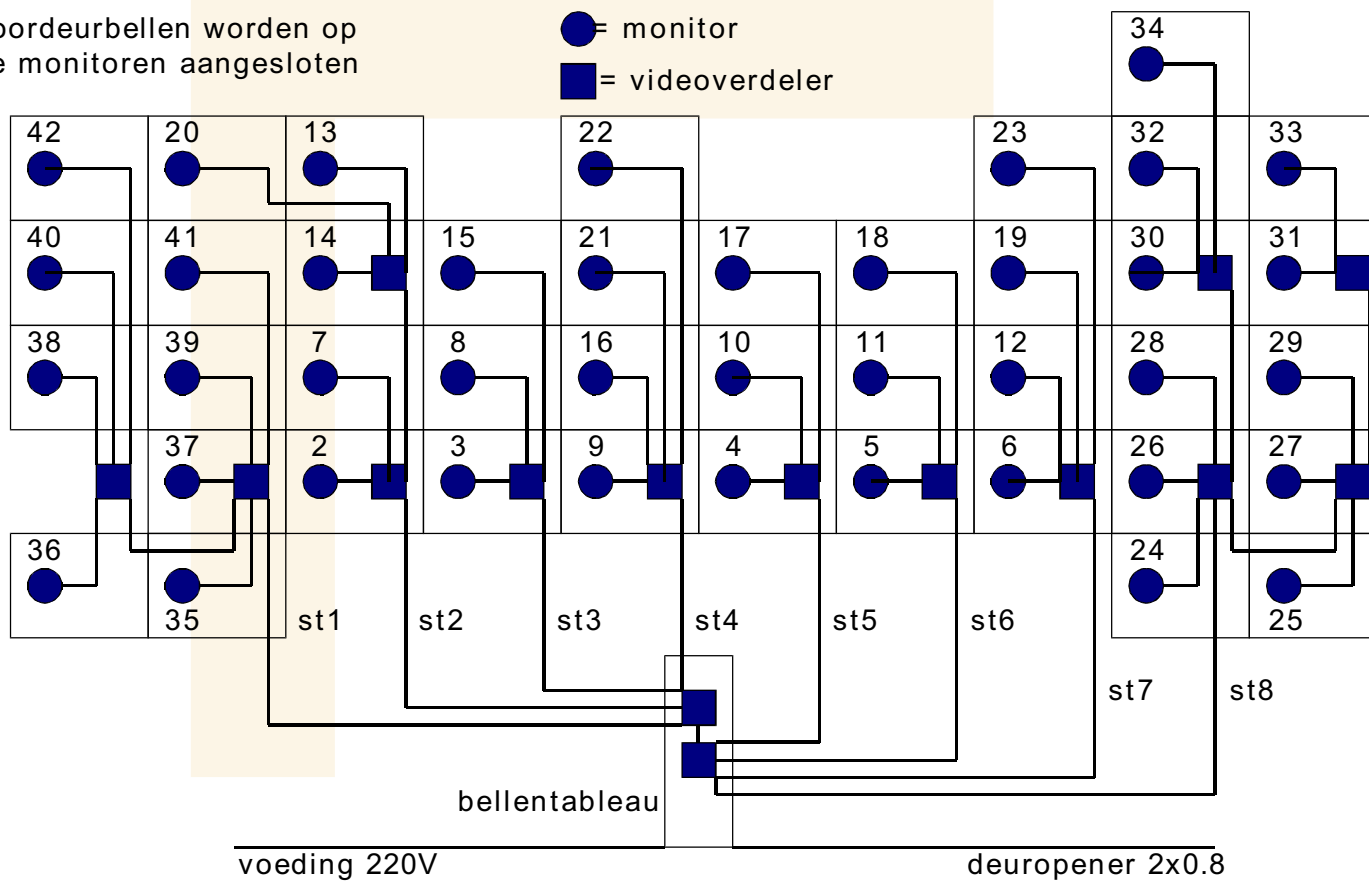

voordeurbellen worden op de monitoren aangesloten

● = monitor  
■ = videoverdeler

- st1 - 1 x CM15 + 8x0.8
- st2 - 1 x CM15 + 6x0.8
- st3 - 1 x CM15 + 4x0.8
- st4 - 1 x CM15 + 4x0.8

- st5 - 1 x CM15 + 4x0.8
- st6 - 1 x CM15 + 4x0.8
- st7 - 1 x CM15 + 4x0.8
- st8 - 1 x CM15 + 12x0.8

41 monitoren (app.1 hoort niet bij de installatie)  
15 videoverdelers

Systemkabel

Systemkabel

3 x 2 x 0,8

2 x 0,8

NELEC

NELEC