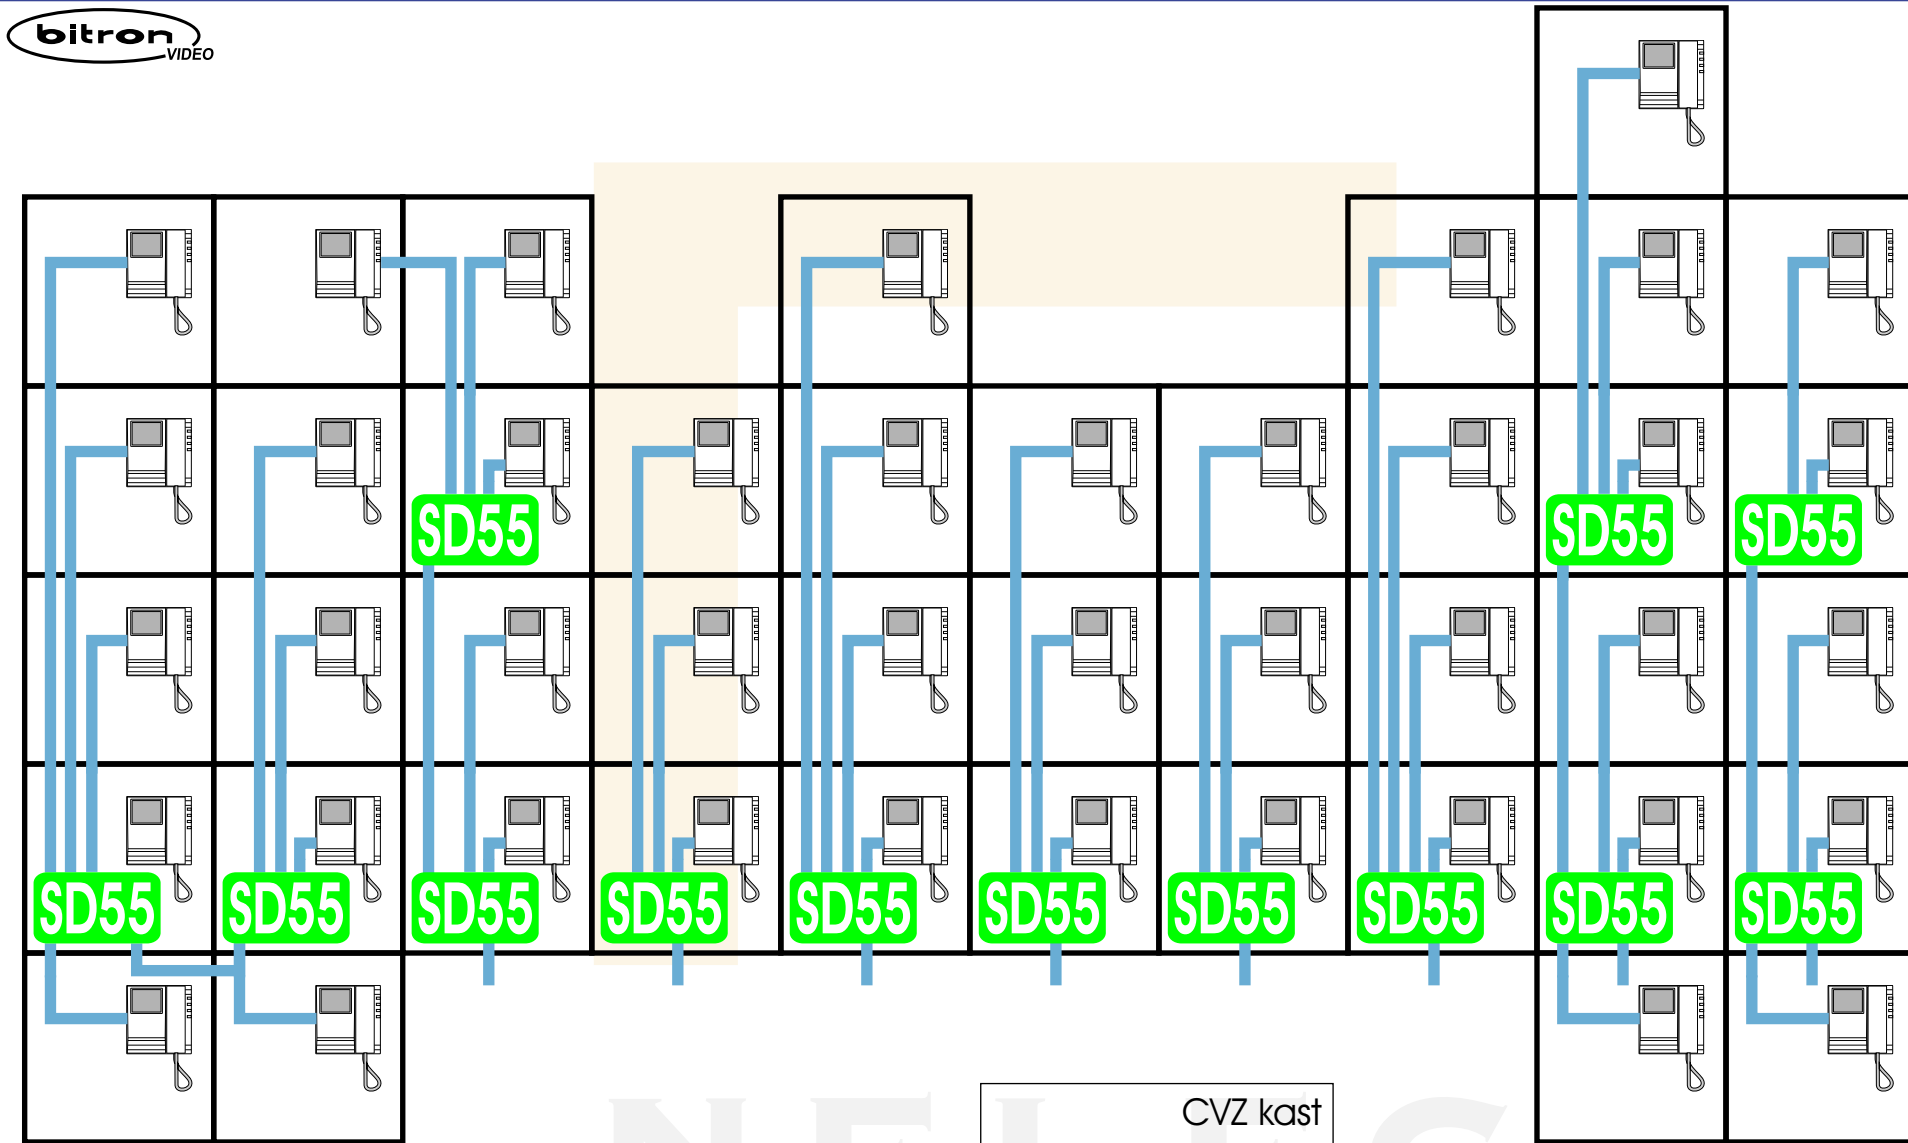

voordeurbellen worden op de monitoren aangesloten

● = monitor  
■ = videoverdeler

- st1 - 1 x CM15 + 8x0.8
- st2 - 1 x CM15 + 6x0.8
- st3 - 1 x CM15 + 4x0.8
- st4 - 1 x CM15 + 4x0.8

- st5 - 1 x CM15 + 4x0.8
- st6 - 1 x CM15 + 4x0.8
- st7 - 1 x CM15 + 4x0.8
- st8 - 1 x CM15 + 12x0.8

41 monitoren (app.1 hoort niet bij de installatie)  
15 videoverdelers

Systemkabel

Systemkabel

3 x 2 x 0,8

2 x 0,8

NELEC

NELEC