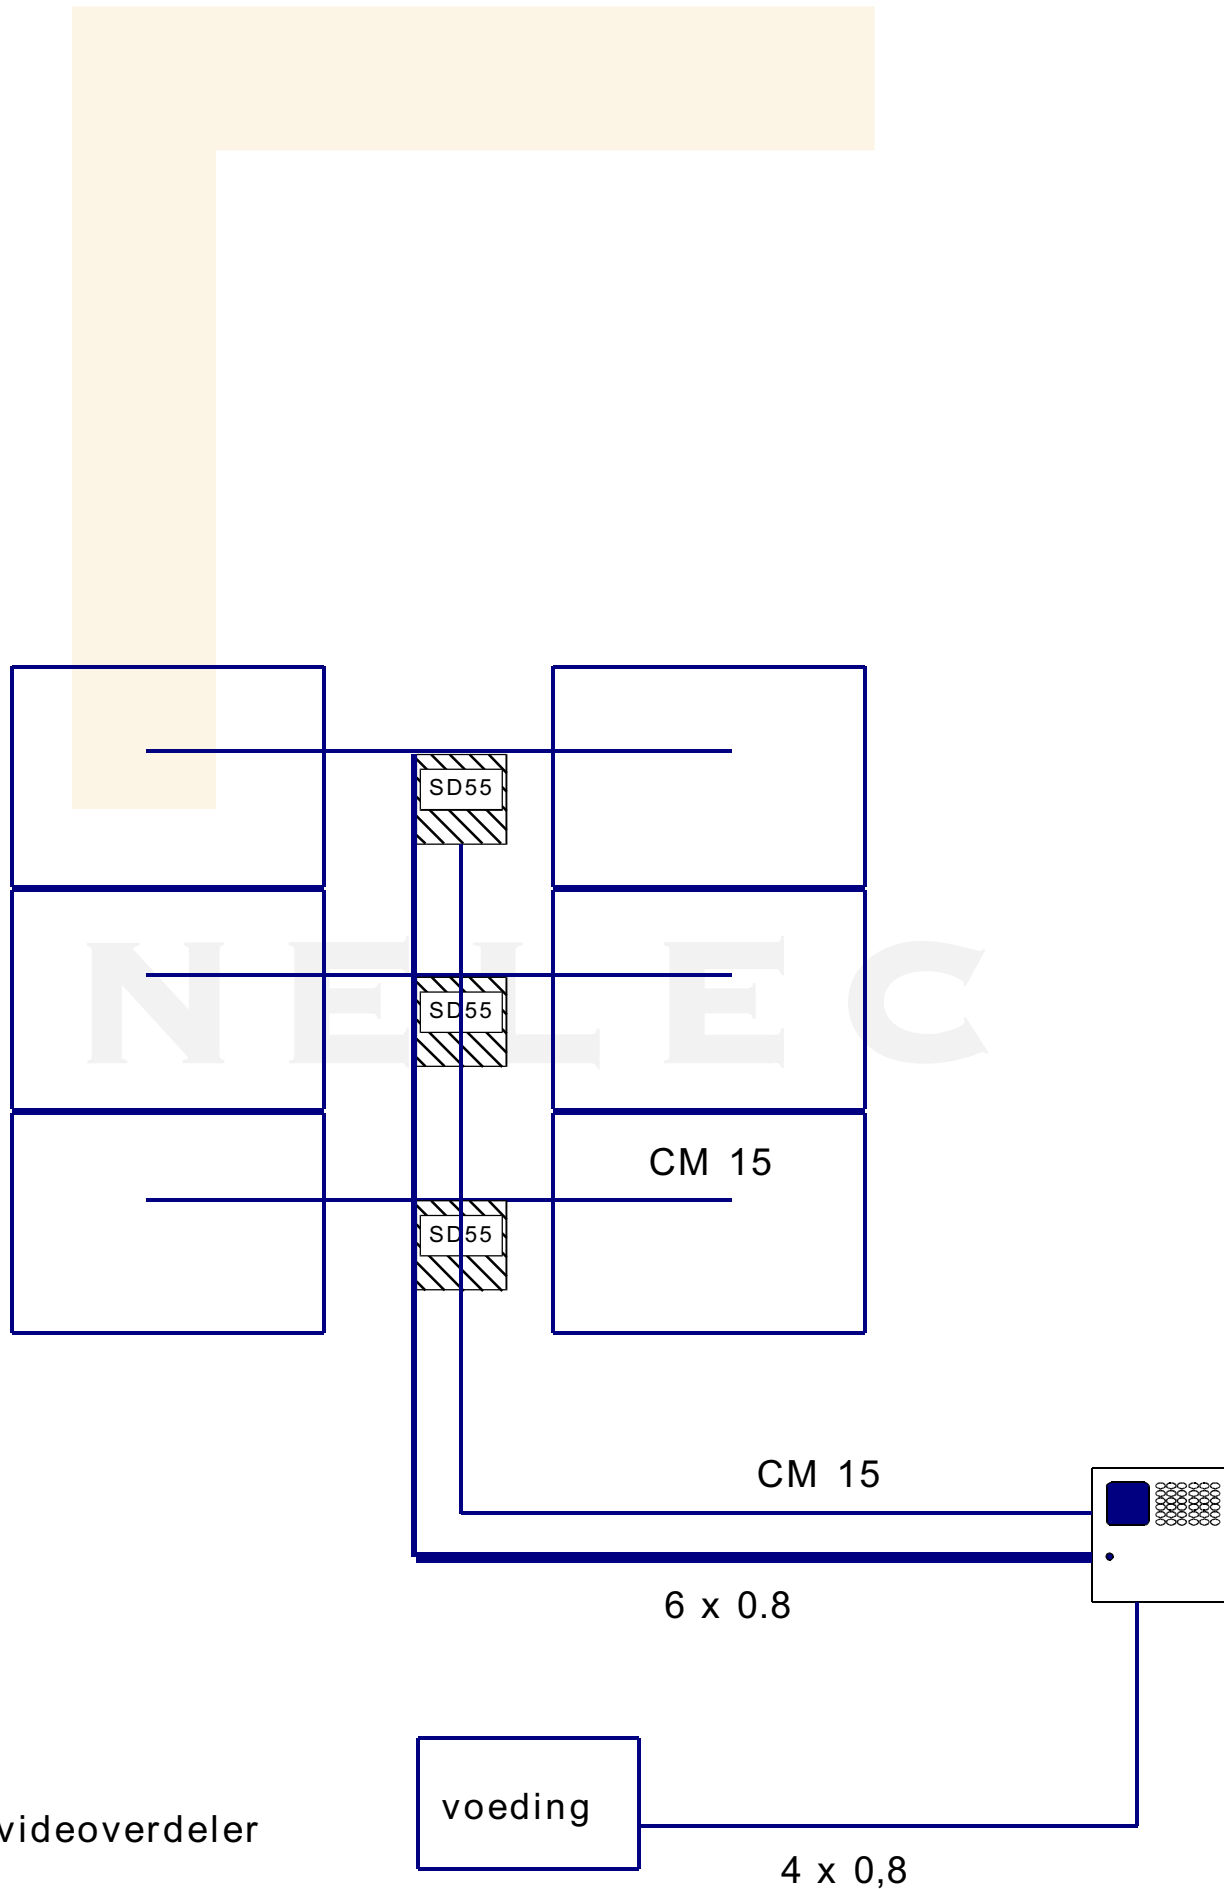

NELEC

= videoverdeler

4 x 0,8