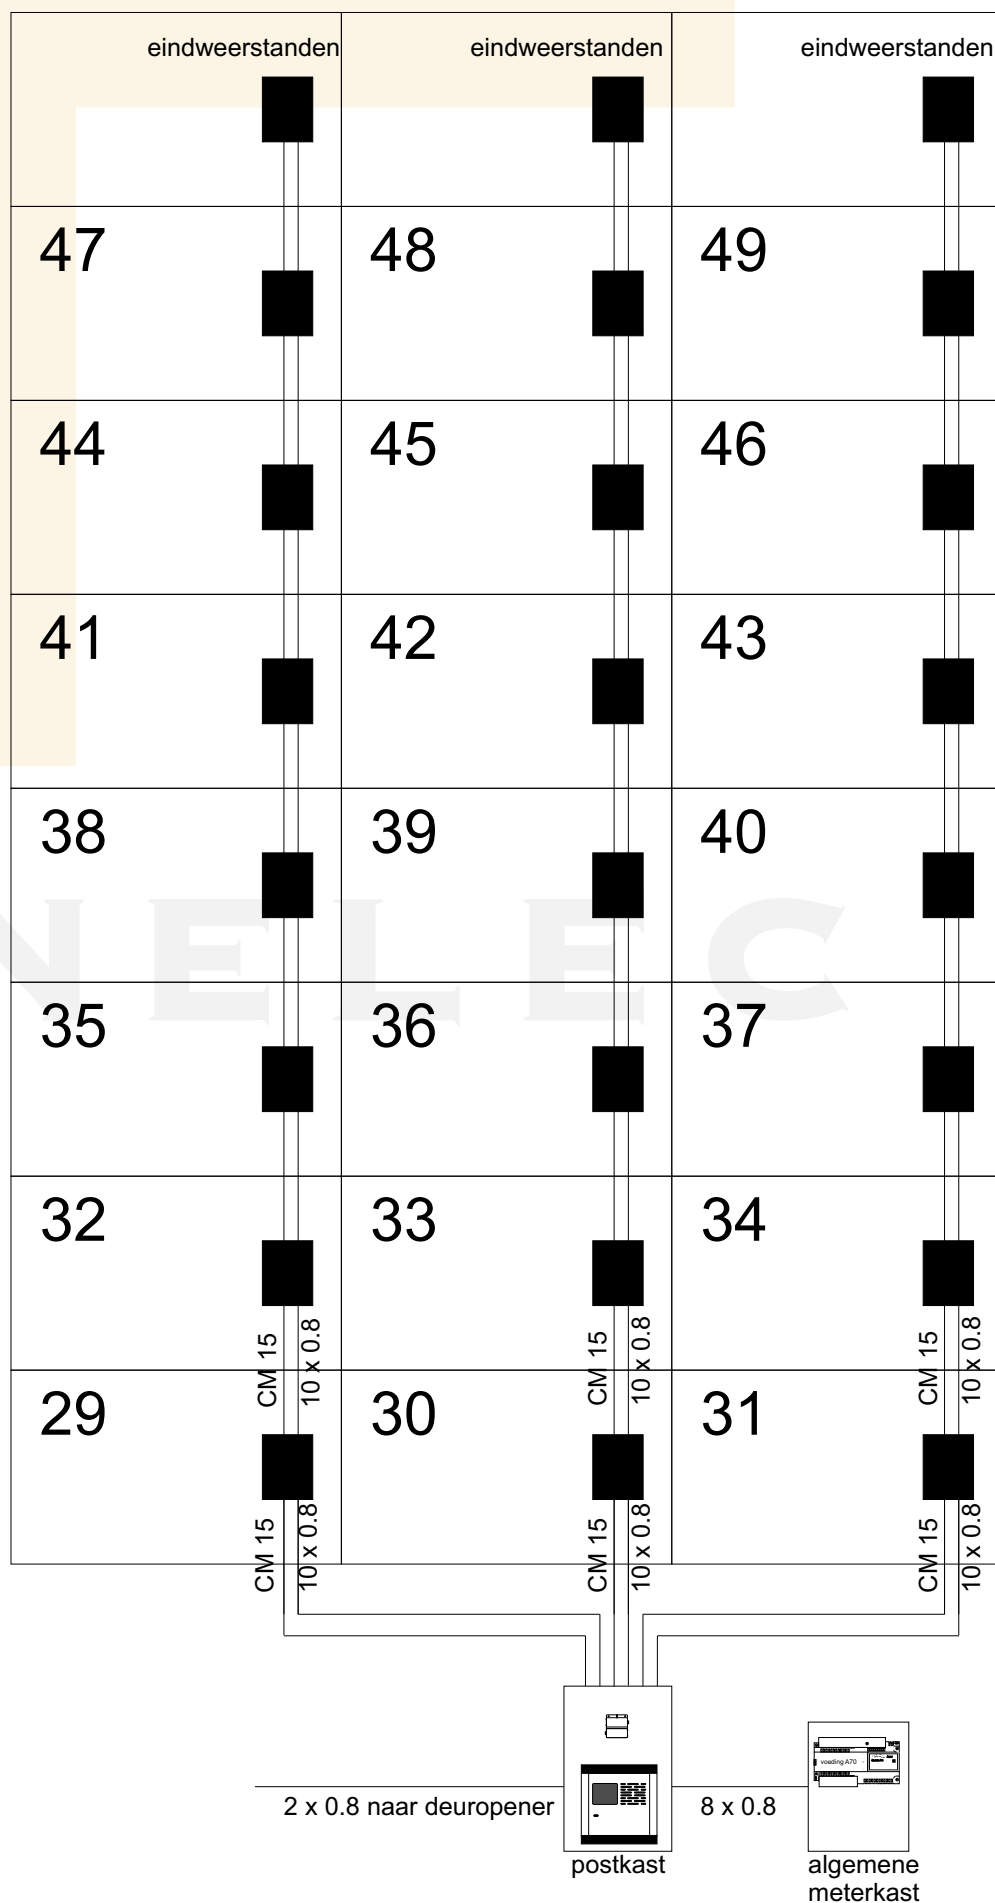

Voordeurbellen worden iedere keer met 2 x 0.8 naar de monitor gehaald.

Bel-adres in de 10 x 0.8 kabel worden iedere keer doorgelast.

NELEC