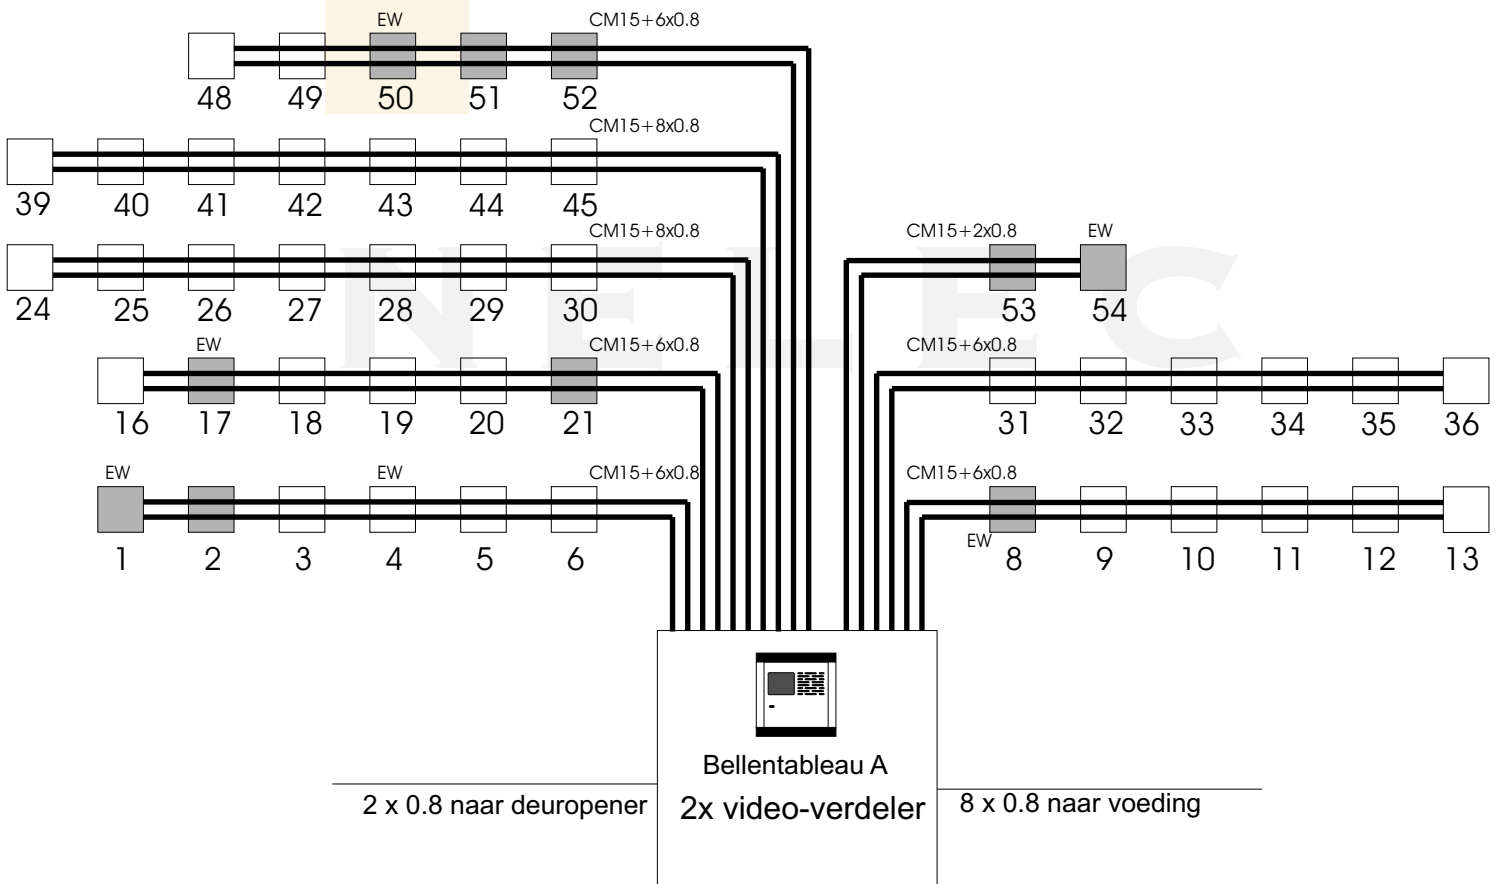

□ = losse telefoon
■ = monitor

EW = EindWeerstanden

= losse telefoon