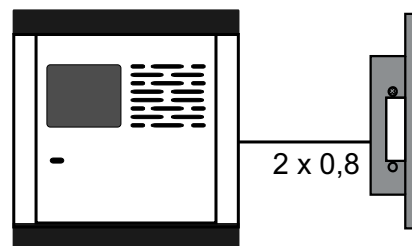

Bellentableau met camera en video-verdelers. Voeding komt in het bellentableau.

Systeemkabel

3 x 2 x 0,8

CVZ kast

SD55 SD55 75 Ohm

Nrs. 80 Nrs. 82 Nrs. 84 Nrs. 86 Nrs. 88 Nrs. 90 Nrs. 92
 t/m 276 t/m 278 t/m 280 t/m 282 t/m 284 t/m 286 t/m 288

2x0.8 naar deuropener

Bellentableau met camera en video-verdelers. Voeding komt in het bellentableau.