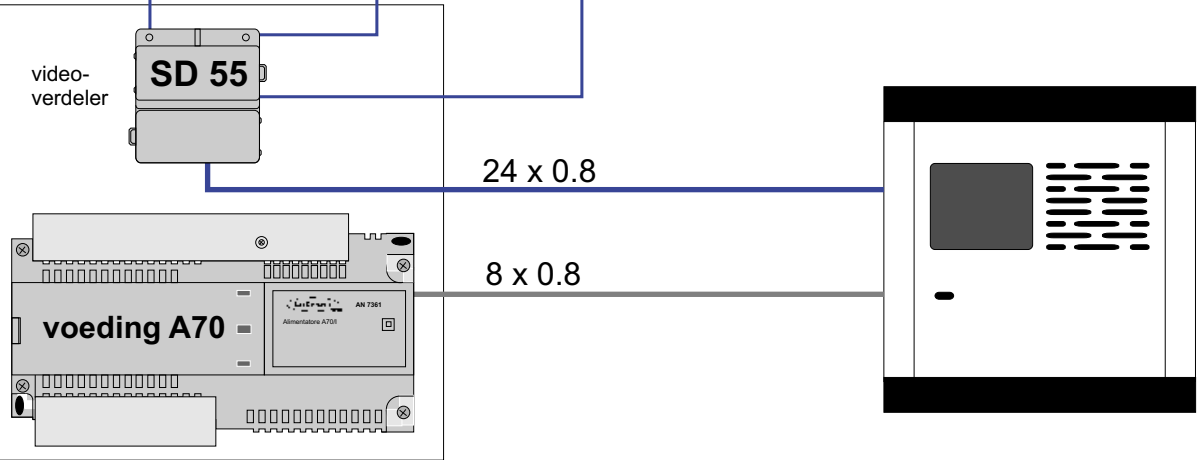

Alle voordeurbeldrukkers worden met 2x0.8 naar de monitor gehaald.

CVZ kast

NELEC