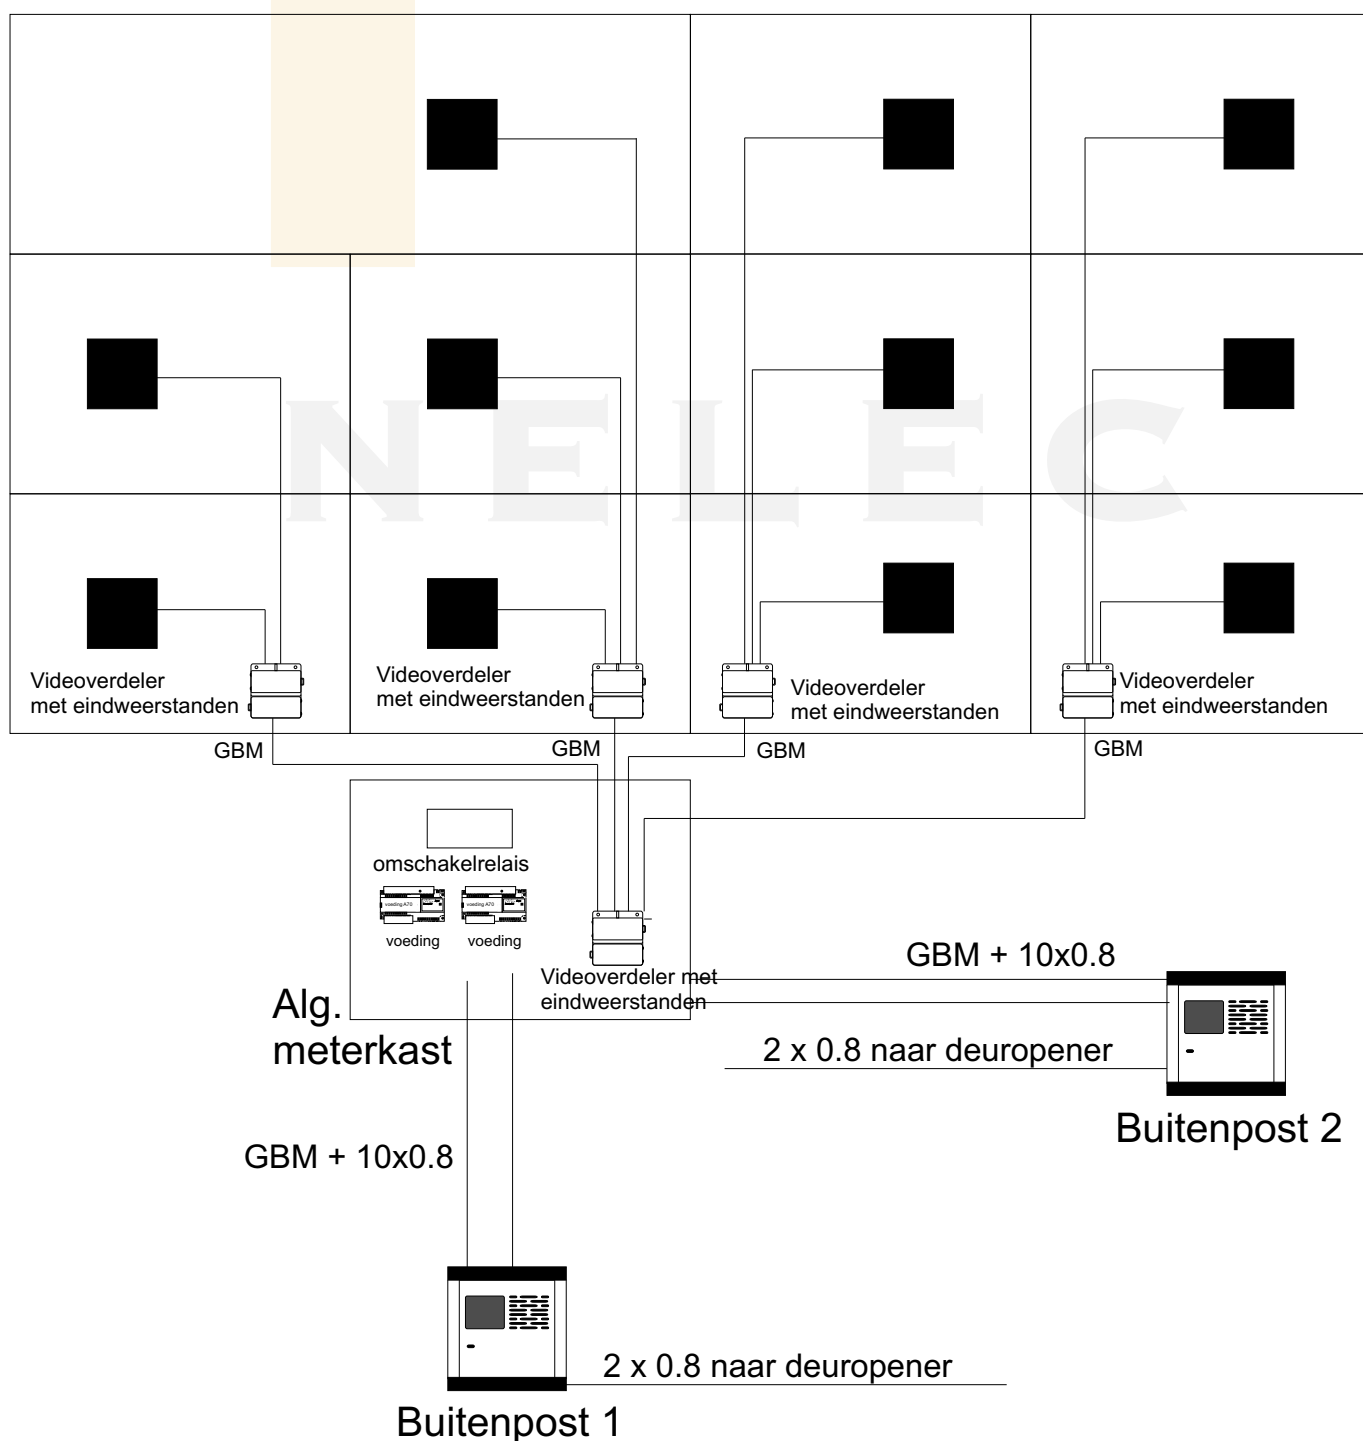

## TYPE D

## Aftakken onderin stijger

Iedere monitor krijgt zijn eigen GBM kabel.

De voordeurbeldrukkers worden iedere keer met 2x0.8 naar de monitor gehaald.

NELEC