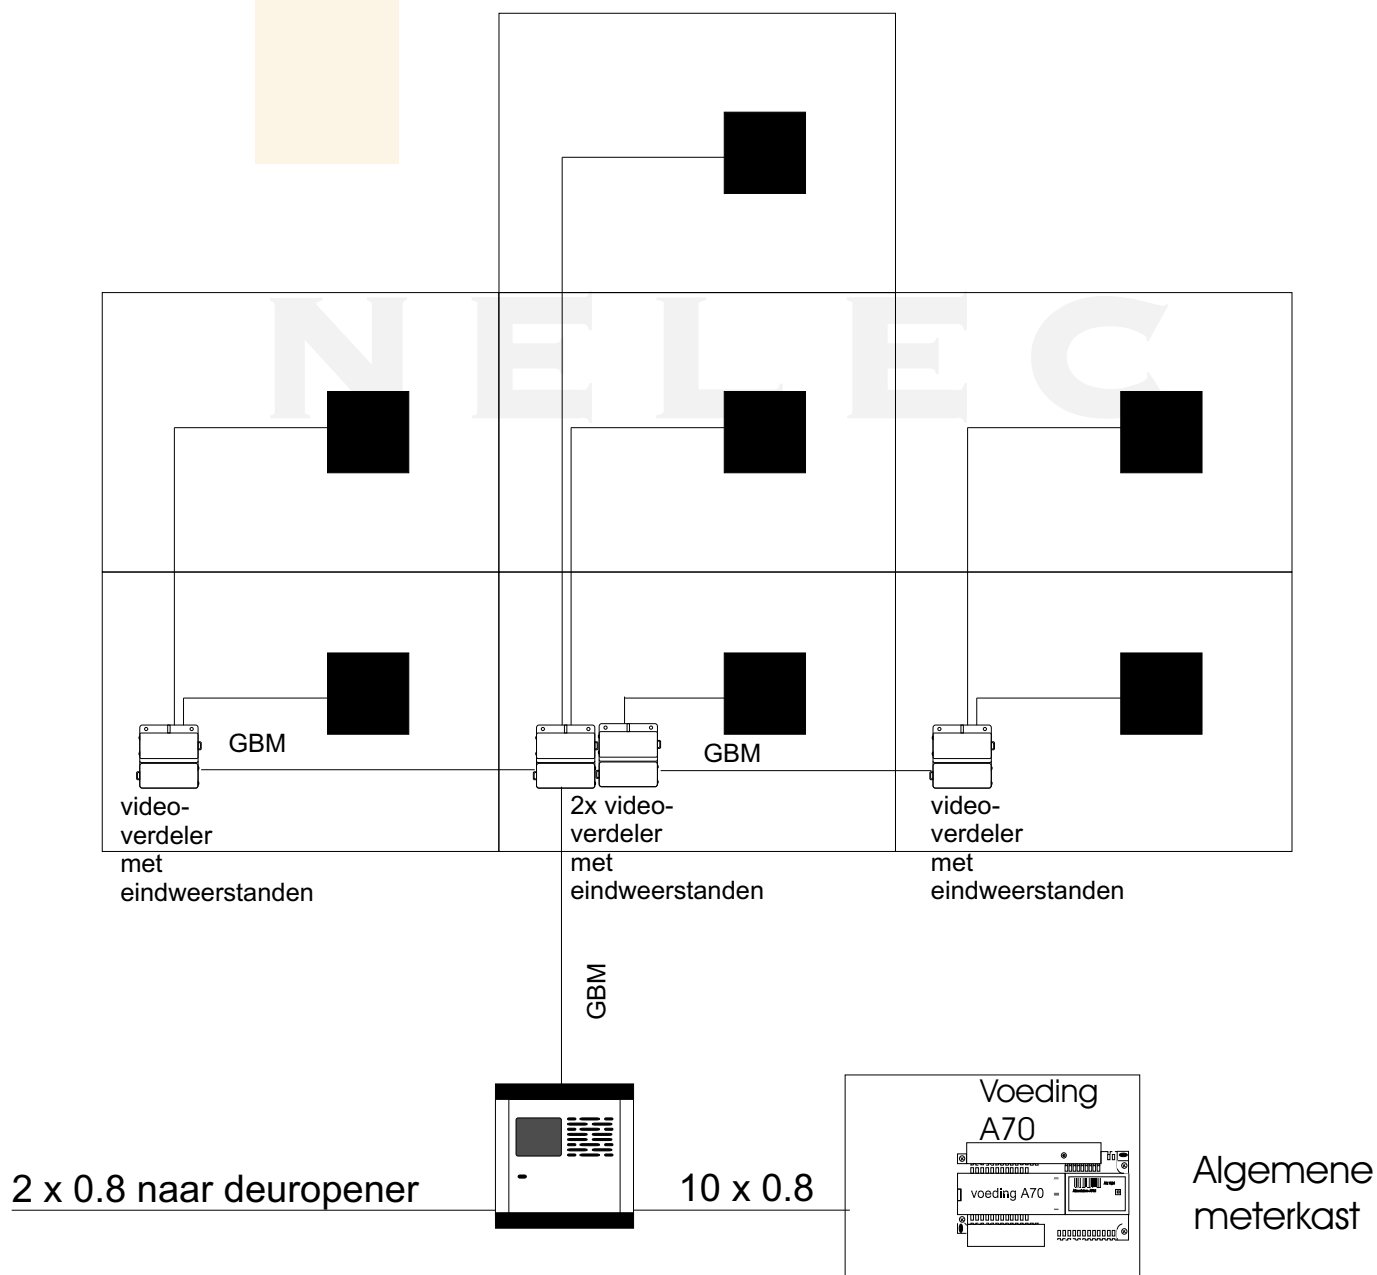

TYPE D

Aftakken onderin stijger

Voordeurbellen worden iedere keer met 2x0.8 naar de monitor gehaald.
Iedere monitor krijgt zijn eigen GBM kabel vanaf de onderste meterkast.

NELEC