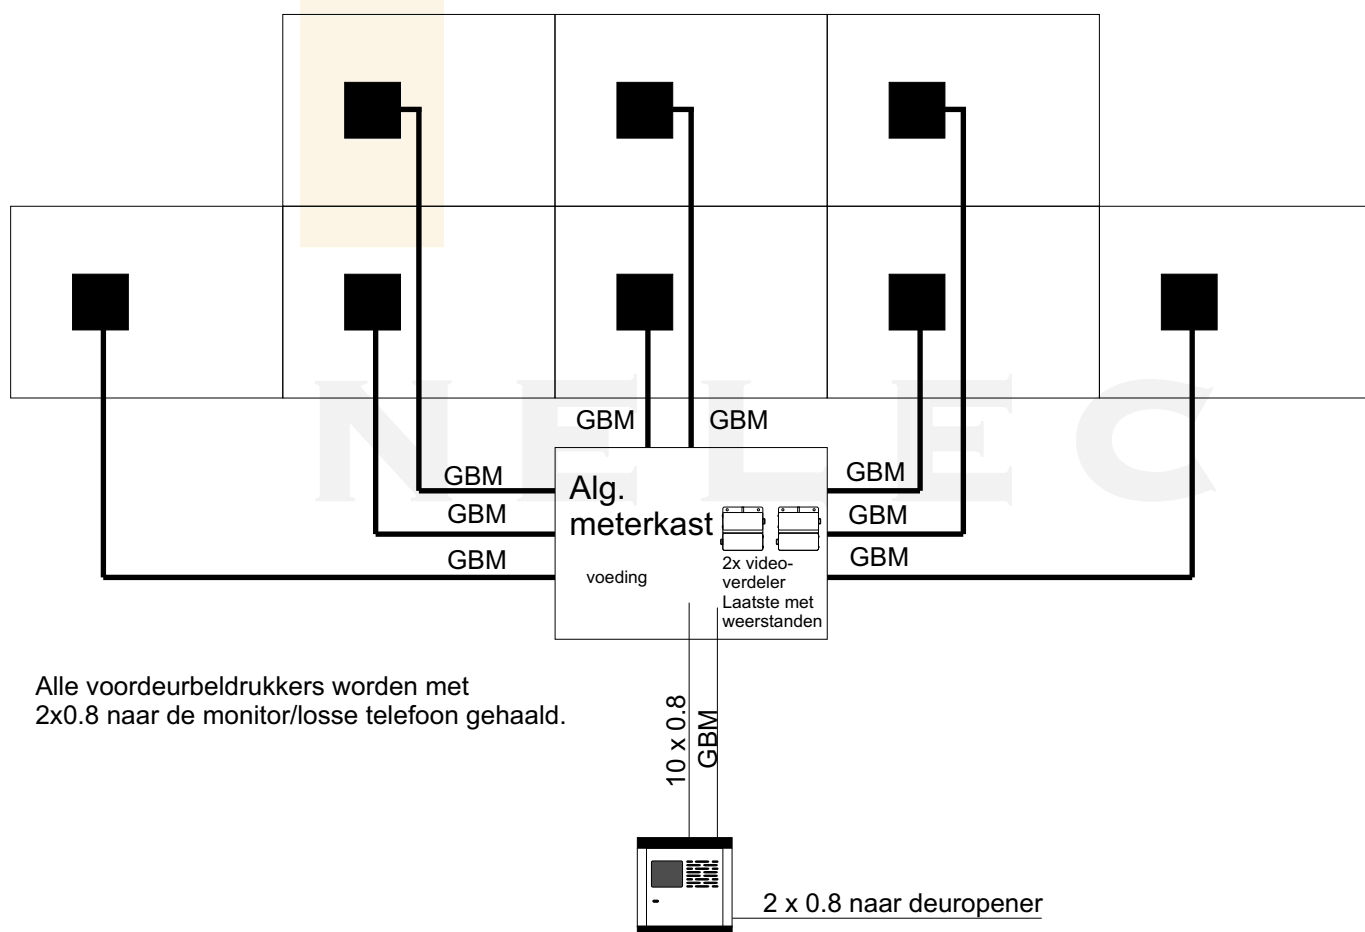

TYPE D

Aftakken onderin stijger

NELEC