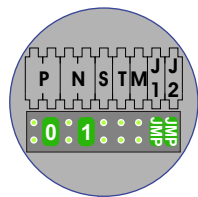

— = systeemkabel

Bij andere getwiste kabel **66%** afstand!
 Bij ongetwiste kabel **max. 50 meter** buitenpost naar videofoon.
 UTP op aanvraag.

M-10/M-10C

De aders moeten **echt OP de connector** doorgelust worden!

12 Vdc opener

Max. 50 meter

Max. 100 meter systeemkabel tot laatste videofoon

Max. 2 meter

+ voeding camera
 - voeding camera
 kern coax
 mantel coax
max. 3 meter coax

Voordeur bedrukkers worden met 2x0.8 naar de monitor gehaald.