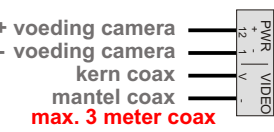

— = systeemkabel

Bij andere getwiste kabel **66%** afstand!
 Bij ongetwiste kabel **max. 50 meter** buitenpost naar videofoon.
 UTP op aanvraag.

M-10/M-10C

De aders moeten **echt OP de connector** doorgelust worden!

12 Vdc opener

Max. 50 meter

Max. 100 meter systeemkabel tot laatste videofoon

Max. 2 meter

+ voeding camera
 - voeding camera
 kern coax
 mantel coax
max. 3 meter coax

Voordeur bedrukkers worden met 2x0.8 naar de monitor gehaald.