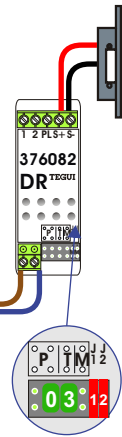

— = systeemkabel

Bij andere getwiste kabel **66%** afstand!
 Bij ongetwiste kabel **max. 50 meter** buitenpost naar videofoon.
 UTP op aanvraag.

M-10/M-10C

De aders moeten **echt OP de connector** doorgelust worden!

12 Vdc opener

Max. 50 meter

Max. 100 meter systeemkabel tot laatste videofoon

Max. 2 meter

+ voeding camera
 - voeding camera
 kern coax
 mantel coax
max. 3 meter coax

Voordeur bedrukkers worden met 2x0.8 naar de monitor gehaald.