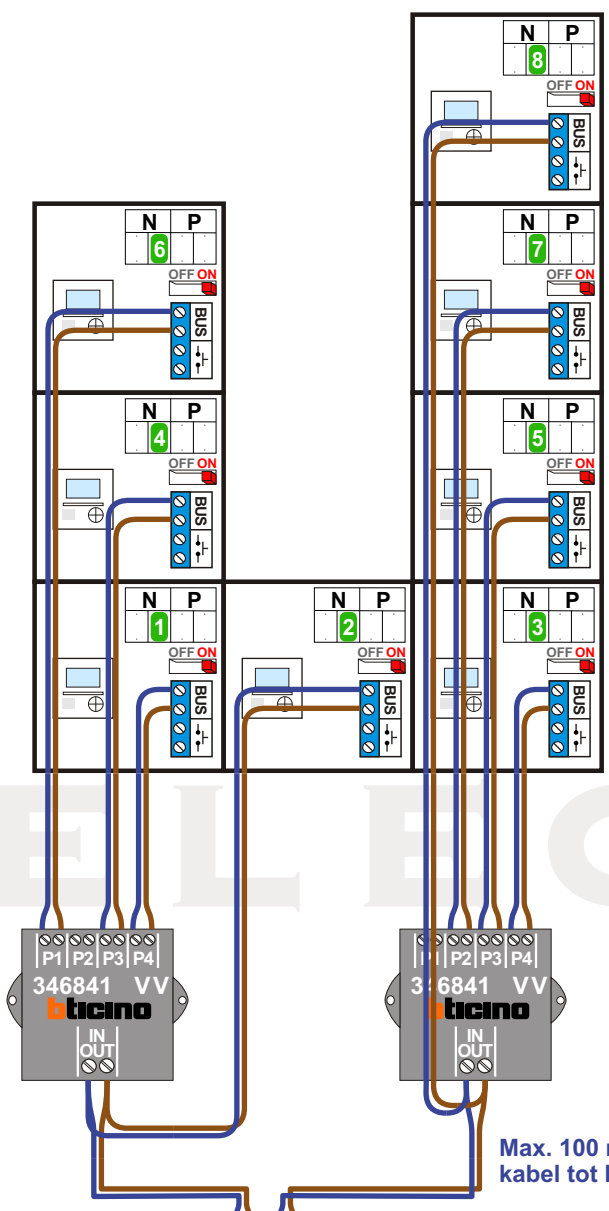

— = systeemkabel

Bij andere getwiste kabel **66%** afstand!
 Bij ongetwiste kabel **max. 50 meter** buitenpost naar videofoon.
 UTP op aanvraag.

M-10/M-10C

De aders moeten **echt OP de connector** doorgelust worden!

12 Vdc opener

Max. 50 meter

Max. 100 meter systeemkabel tot laatste videofoon

Max. 2 meter

+ voeding camera
 - voeding camera
 kern coax
 mantel coax
max. 3 meter coax

Voordeur bedrukkers worden met 2x0.8 naar de monitor gehaald.