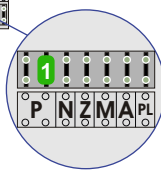

12 Vdc opener

Max. 50 meter

Max. 100 meter systeemkabel tot laatste videofoon

Max. 2 meter

+ voeding camera
 - voeding camera
 kern coax
 mantel coax
max. 3 meter coax

Voordeur bedrukkers worden met 2x0.8 naar de monitor gehaald.