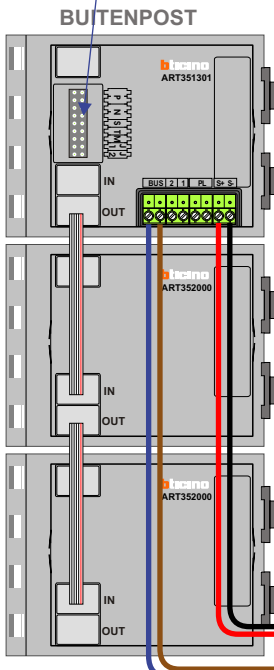

— = systeemkabel

Bij andere getwiste kabel **66%** afstand!
 Bij ongetwiste kabel **max. 50 meter** buitenpost naar videofoon.
 UTP op aanvraag.

M-10/M-10C

De aders moeten **echt OP de connector** doorgelust worden!

12 Vdc opener

Max. 50 meter

Max. 100 meter systeemkabel tot laatste videofoon

Max. 2 meter

+ voeding camera
 - voeding camera
 kern coax
 mantel coax
max. 3 meter coax

Voordeur bedrukkers worden met 2x0.8 naar de monitor gehaald.