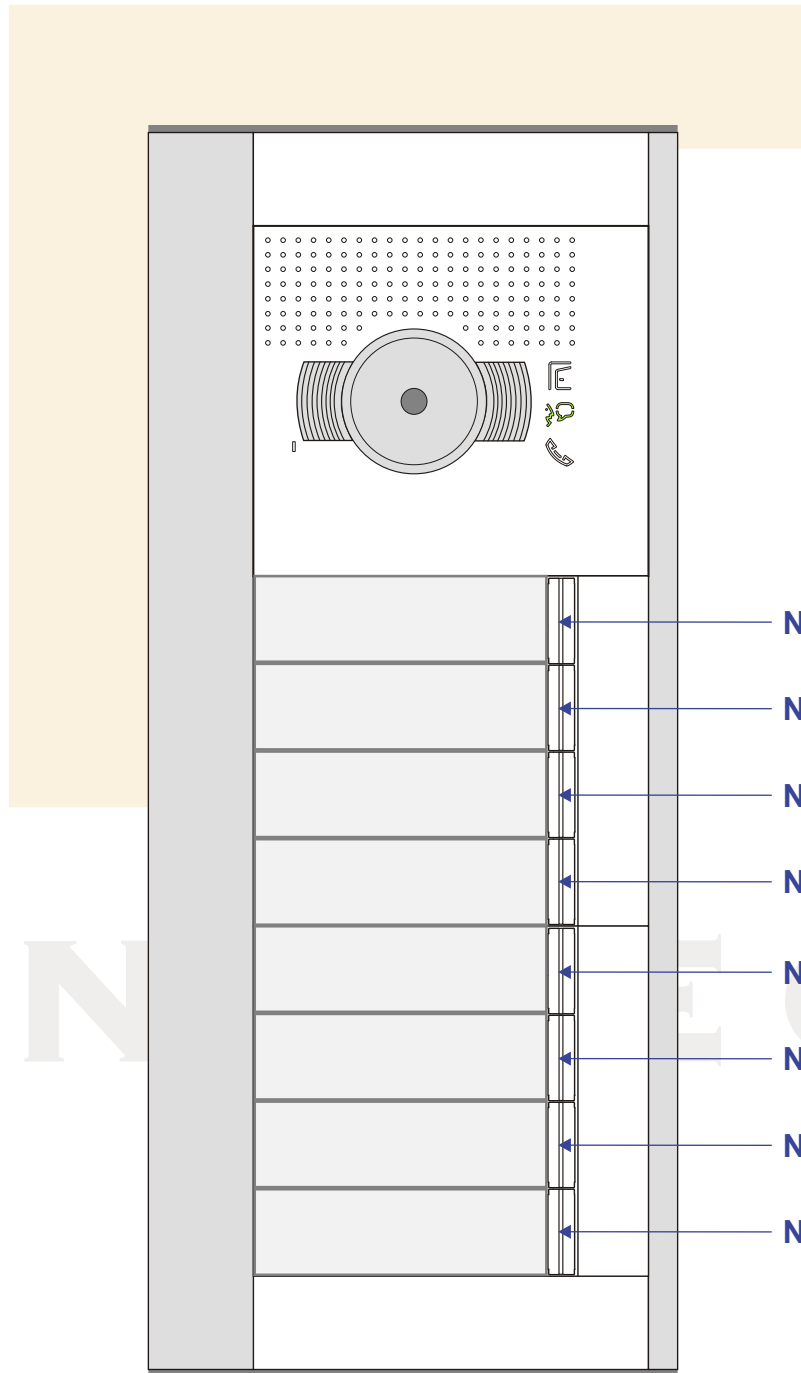

— = systeemkabel

Bij andere getwiste kabel **66%** afstand!
 Bij ongetwiste kabel **max. 50 meter** buitenpost naar videofoon.
 UTP op aanvraag.

M-10/M-10C

De aders moeten **echt OP de connector** doorgelust worden!

12 Vdc opener

Max. 50 meter

Max. 100 meter systeemkabel tot laatste videofoon

Max. 2 meter

+ voeding camera
 - voeding camera
 kern coax
 mantel coax
max. 3 meter coax

Voordeur bedrukkers worden met 2x0.8 naar de monitor gehaald.