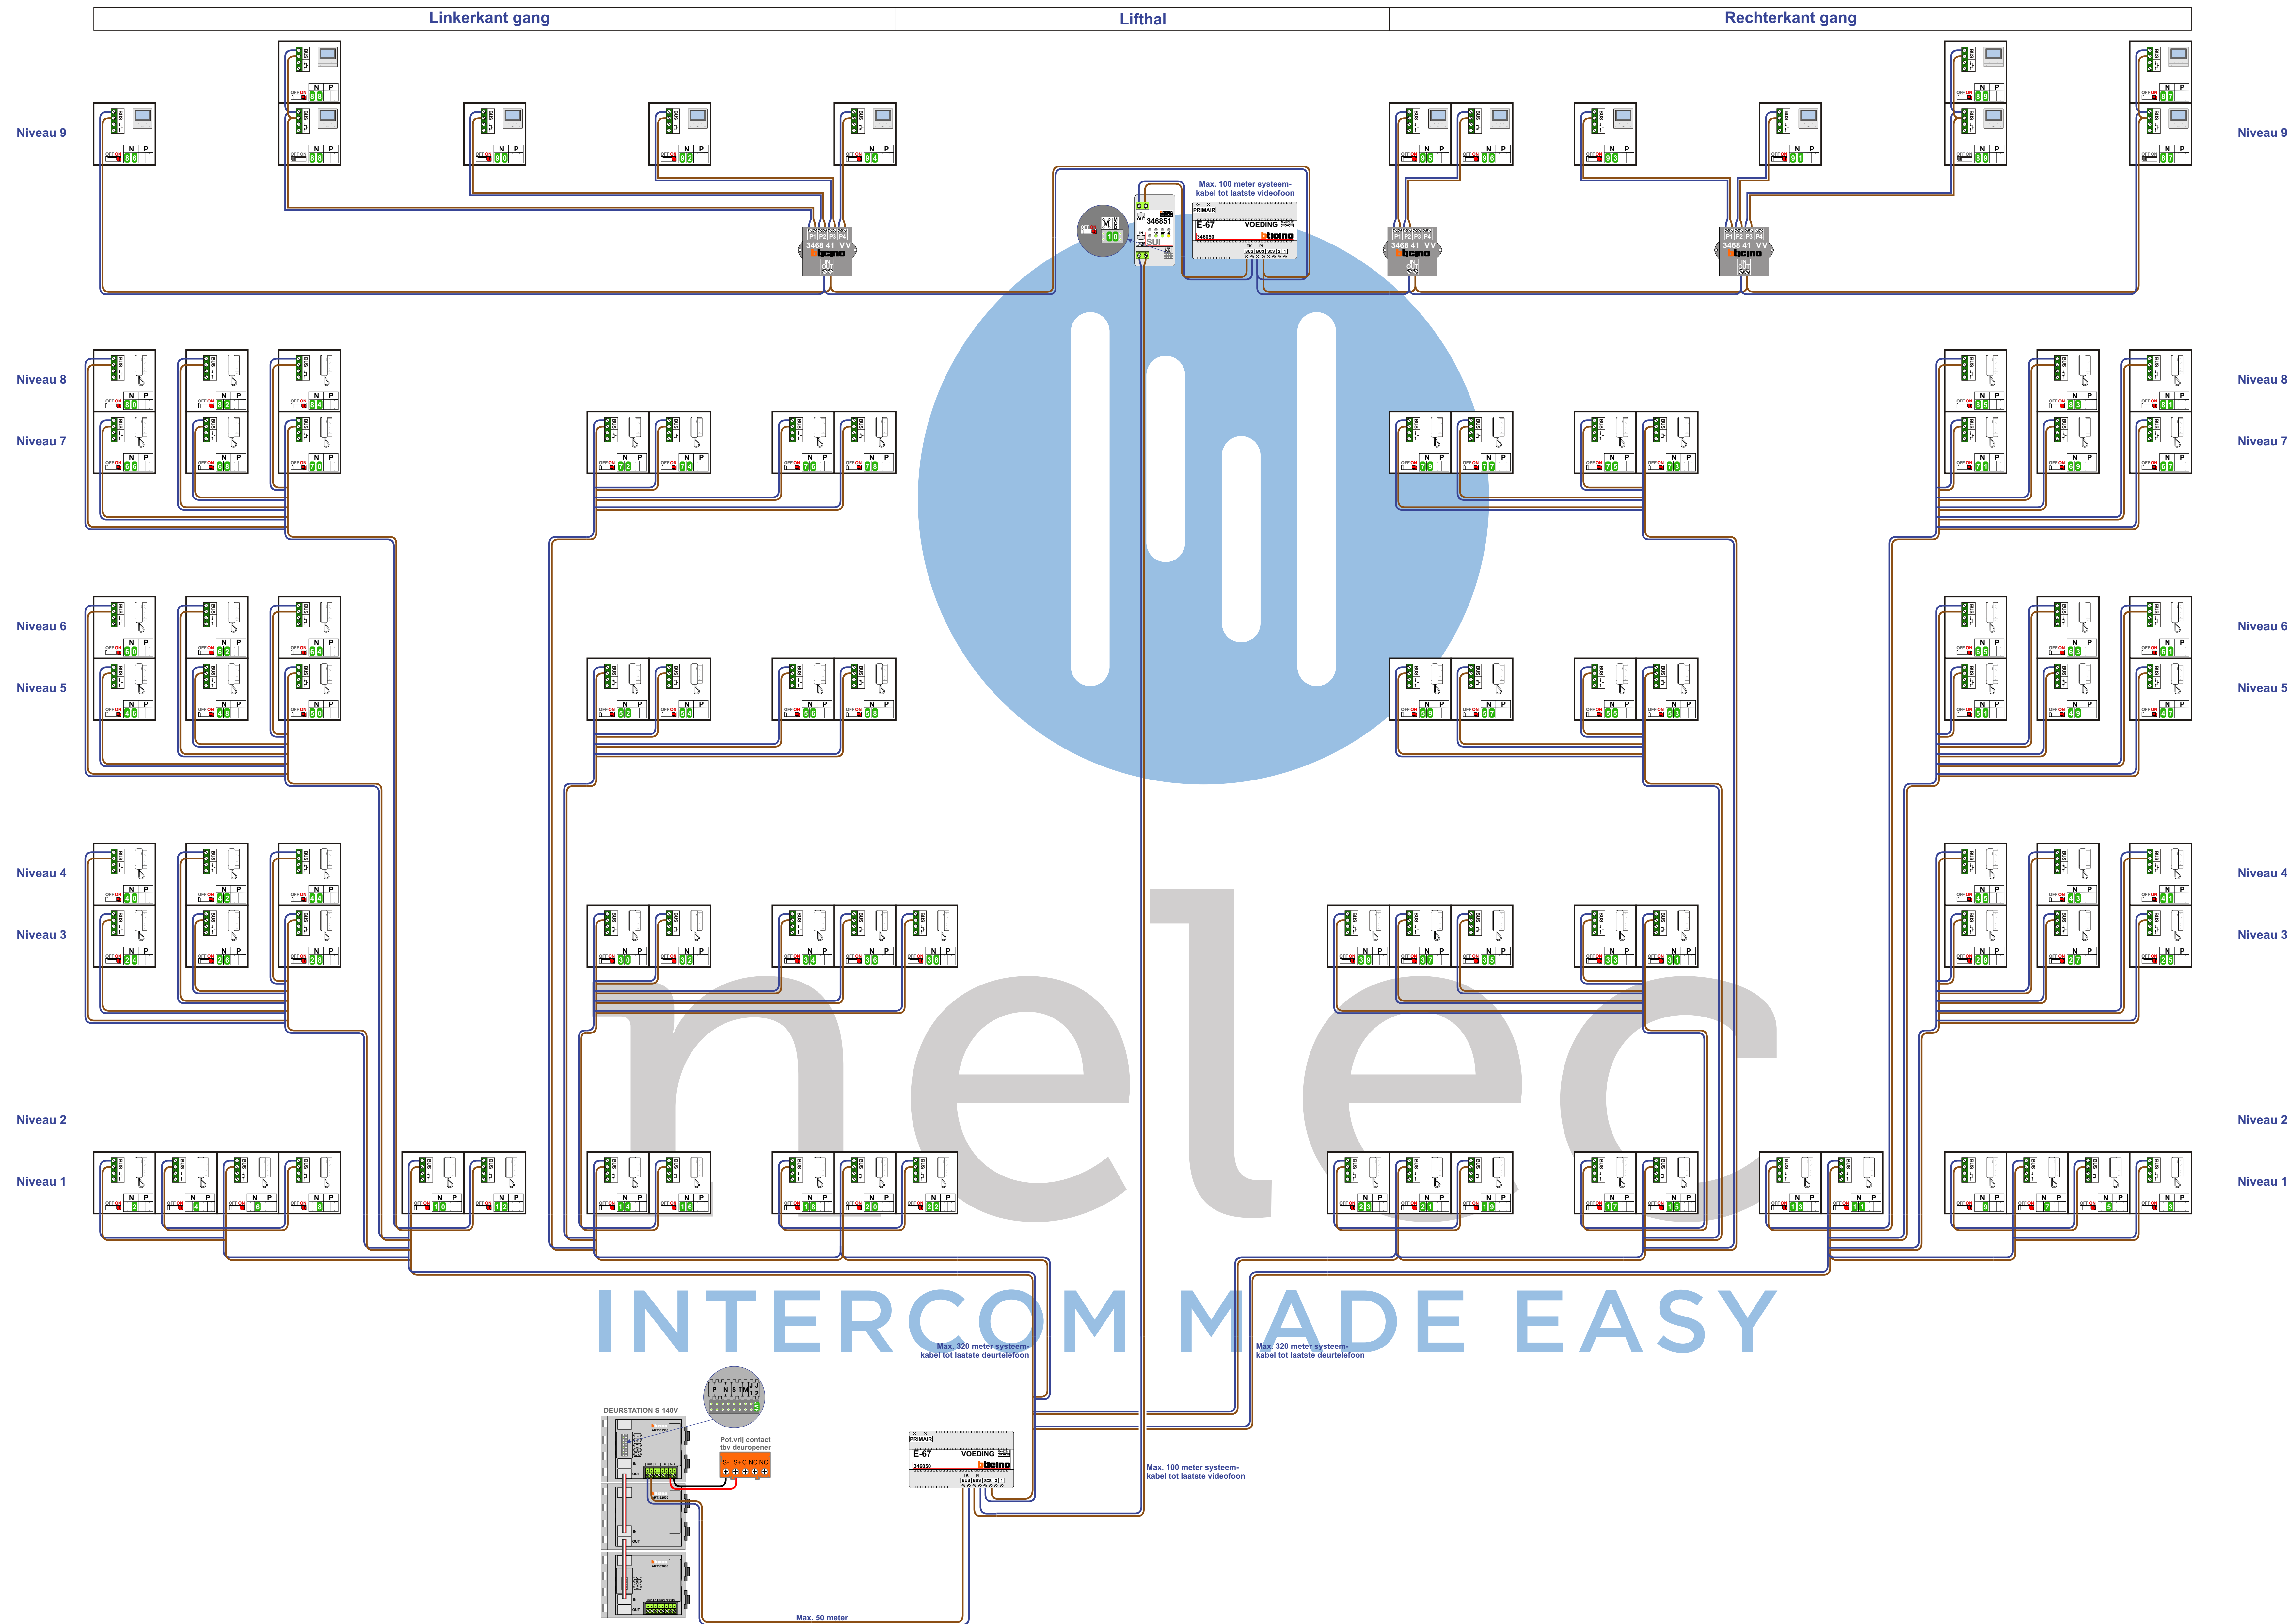

N-Waarde = Huisnummer

N-Waarde	Huisnummer	Switch-ON	Toestel
2	2	X	T-60
3	3	X	T-60
4	4	X	T-60
5	5	X	T-60
6	6	X	T-60
7	7	X	T-60
8	8	X	T-60
9	9	X	T-60
10	10	X	T-60
11	11	X	T-60
12	12	X	T-60
13	13	X	T-60
14	14	X	T-60
15	15	X	T-60
16	16	X	T-60
17	17	X	T-60
18	18	X	T-60
19	19	X	T-60
20	20	X	T-60
21	21	X	T-60
22	22	X	T-60
23	23	X	T-60
24	24	X	T-60
25	25	X	T-60
26	26	X	T-60
27	27	X	T-60
28	28	X	T-60
29	29	X	T-60
30	30	X	T-60
31	31	X	T-60
32	32	X	T-60
33	33	X	T-60
34	34	X	T-60
35	35	X	T-60
36	36	X	T-60
37	37	X	T-60
38	38	X	T-60
39	39	X	T-60
40	40	X	T-60
41	41	X	T-60
42	42	X	T-60
43	43	X	T-60
44	44	X	T-60
45	45	X	T-60
46	46	X	T-60
47	47	X	T-60
48	48	X	T-60
49	49	X	T-60
50	50	X	T-60

N-Waarde	Huisnummer	Switch-ON	Toestel
51	51	X	T-60
52	52	X	T-60
53	53	X	T-60
54	54	X	T-60
55	55	X	T-60
56	56	X	T-60
57	57	X	T-60
58	58	X	T-60
59	59	X	T-60
60	60	X	T-60
61	61	X	T-60
62	62	X	T-60
63	63	X	T-60
64	64	X	T-60
65	65	X	T-60
66	66	X	T-60
67	67	X	T-60
68	68	X	T-60
69	69	X	T-60
70	70	X	T-60
71	71	X	T-60
72	72	X	T-60
73	73	X	T-60
74	74	X	T-60
75	75	X	T-60
76	76	X	T-60
77	77	X	T-60
78	78	X	T-60
79	79	X	T-60
80	80	X	T-60
81	81	X	T-60
82	82	X	T-60
83	83	X	T-60
84	84	X	T-60
85	85	X	T-60
86	86	X	M-50B
87	87	X	M-50B
87	87	X	M-50B
87	87	X	M-50B
87	87	X	M-50B
89	89	X	M-50B
89	89	X	M-50B
90	90	X	M-50B
91	91	X	M-50B
92	92	X	M-50B
93	93	X	M-50B
94	94	X	M-50B
95	95	X	M-50B
96	96	X	M-50B

nelec
INTERCOM MADE EASY