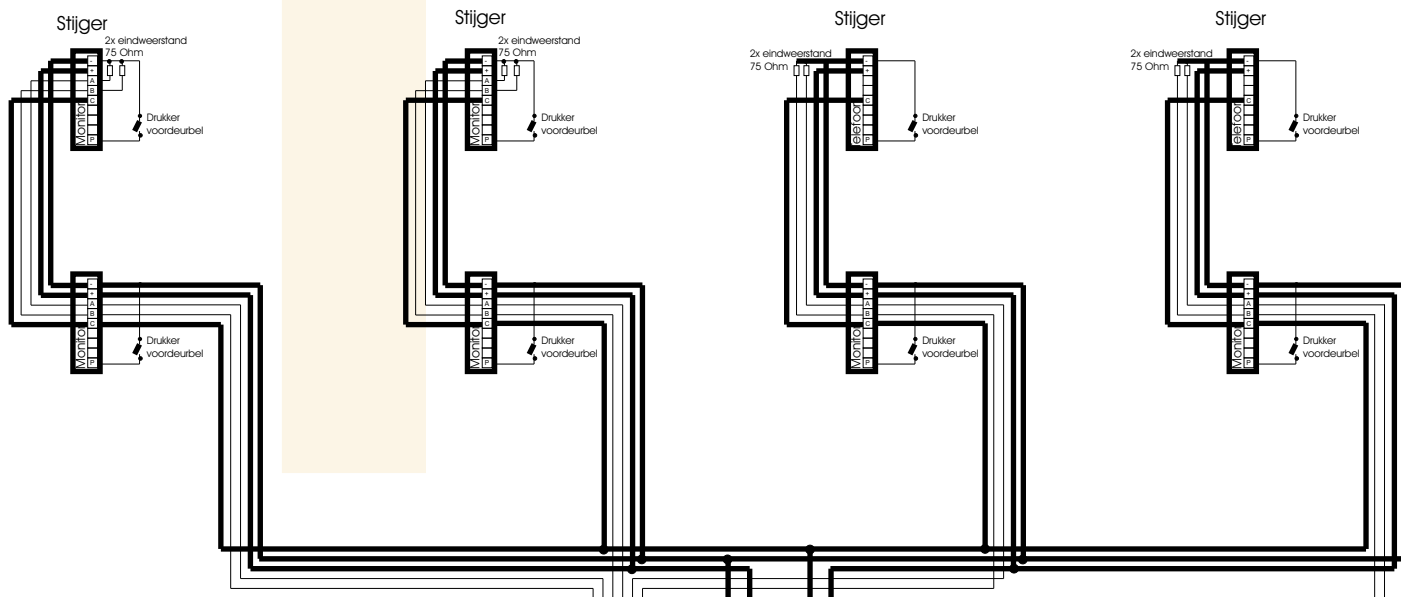

De voordeur bellen worden met 2x 0.8 naar de monitoren gehaald.

Algemene meterkast. 1 video verdeler met eindweerstand, 2 voedingen A70, voeding A700, omschakelrelais AK 5343, tijdklok, 3 hulprelais

GBM-systeem is met geheimspraak. Dit betekent dat er alleen gesproken kan worden nadat er is aangebeld.

Bij MV 72: Blanke strip op print naast de haak van de hoorn doorknippen!! Als dit niet gebeurt is er geen oproep en geen spreekverbinding.

Stroomkabel:

- ader -:dikke zwarte ader
- ader +:dikke rode ader
- ader A:blauwe ader (twisted pair)
- ader B:bruine ader (twisted pair)
- ader C:dikke gele ader

De overige aders worden op elkaar doorgelast..

- Ader - vanaf verdeelpunt (zwart)
- Ader + van 1e voeding A70 (rood)
- Ader A van relais (blauw)
- Ader B van relais (bruin)
- Ader C vanaf verdeelpunt (geel)
- Ader + van 2e voeding A70 (rood)