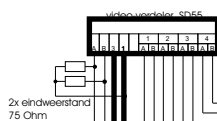

- Ader - vanaf verdeelpunt (zwart)
- Ader + van 1e voeding A70 (rood)
- Ader A van relais (blauw)
- Ader B van relais (bruin)
- Ader C vanaf verdeelpunt (geel)
- Ader + van 2e voeding A70 (rood)

Voor informatie: Nelec 020-6144413

Zie voor aansluiten buitenposten en relais volgend schema