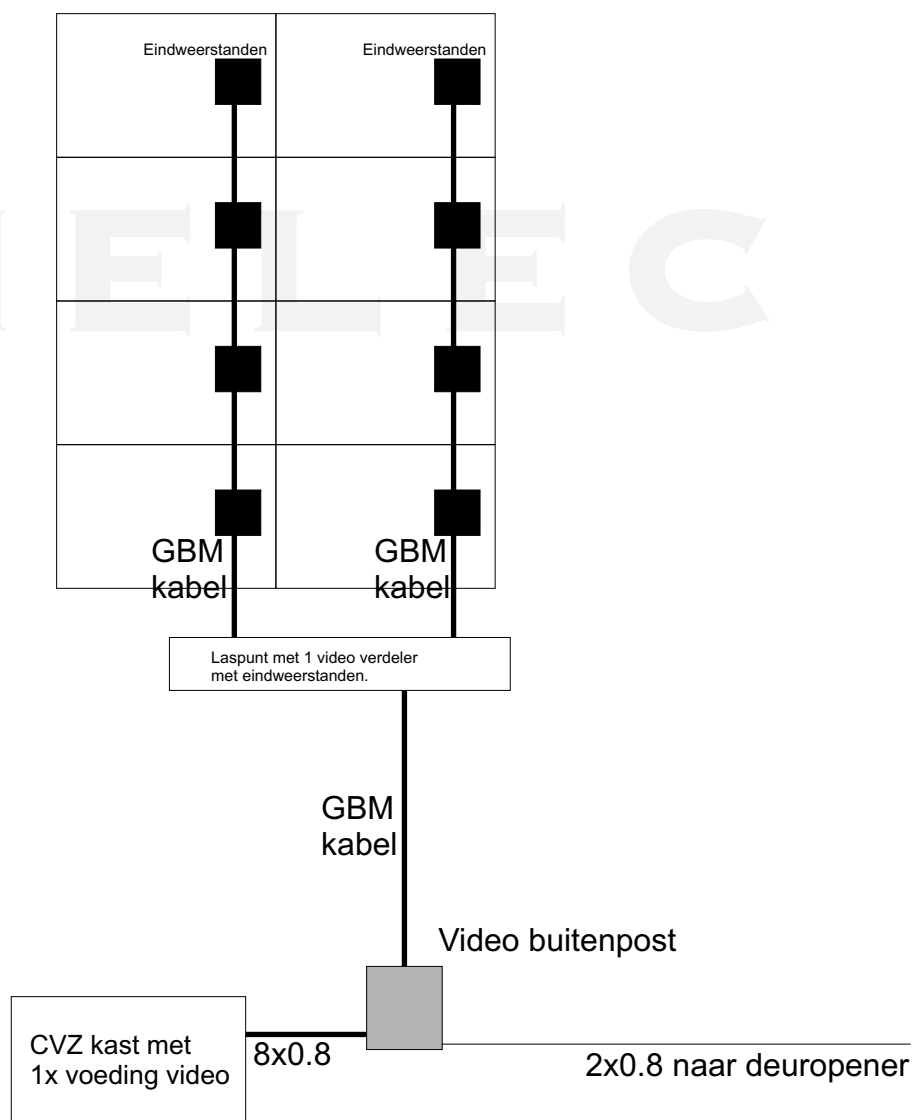

Doorlussen MV102

Alle voordeurbellen worden met 2x0.8 naar de toestellen gehaald.
Bij alle toestellen de schakelaar op de achterzijde op stand H (HIGH).

NELEC