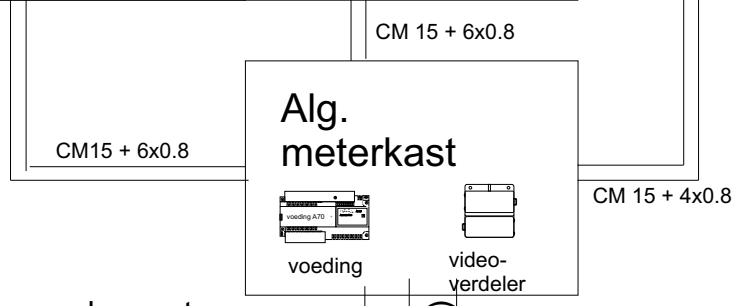

Monitor type MV100
Alle schakelaars achterop de toestellen op stand H (HIGH)

Alle voordeurbelrukkers worden met 2x0.8 naar de monitor gehaald.

NELEC