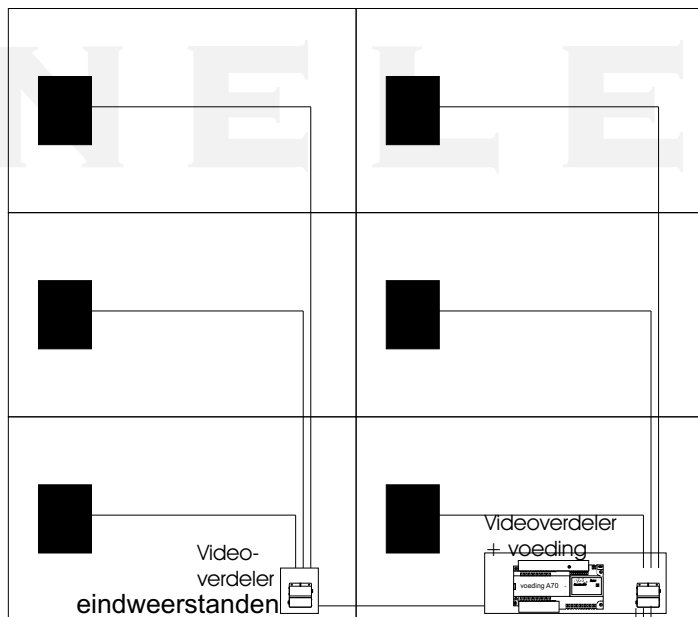

Voordeurbellen worden
iedere keer met 2 x 0.8
naar de monitor gehaald.

6 x 0.8 (bel-adrs)
8 x 0.8 (voeding)
systeemkabel

NELEC