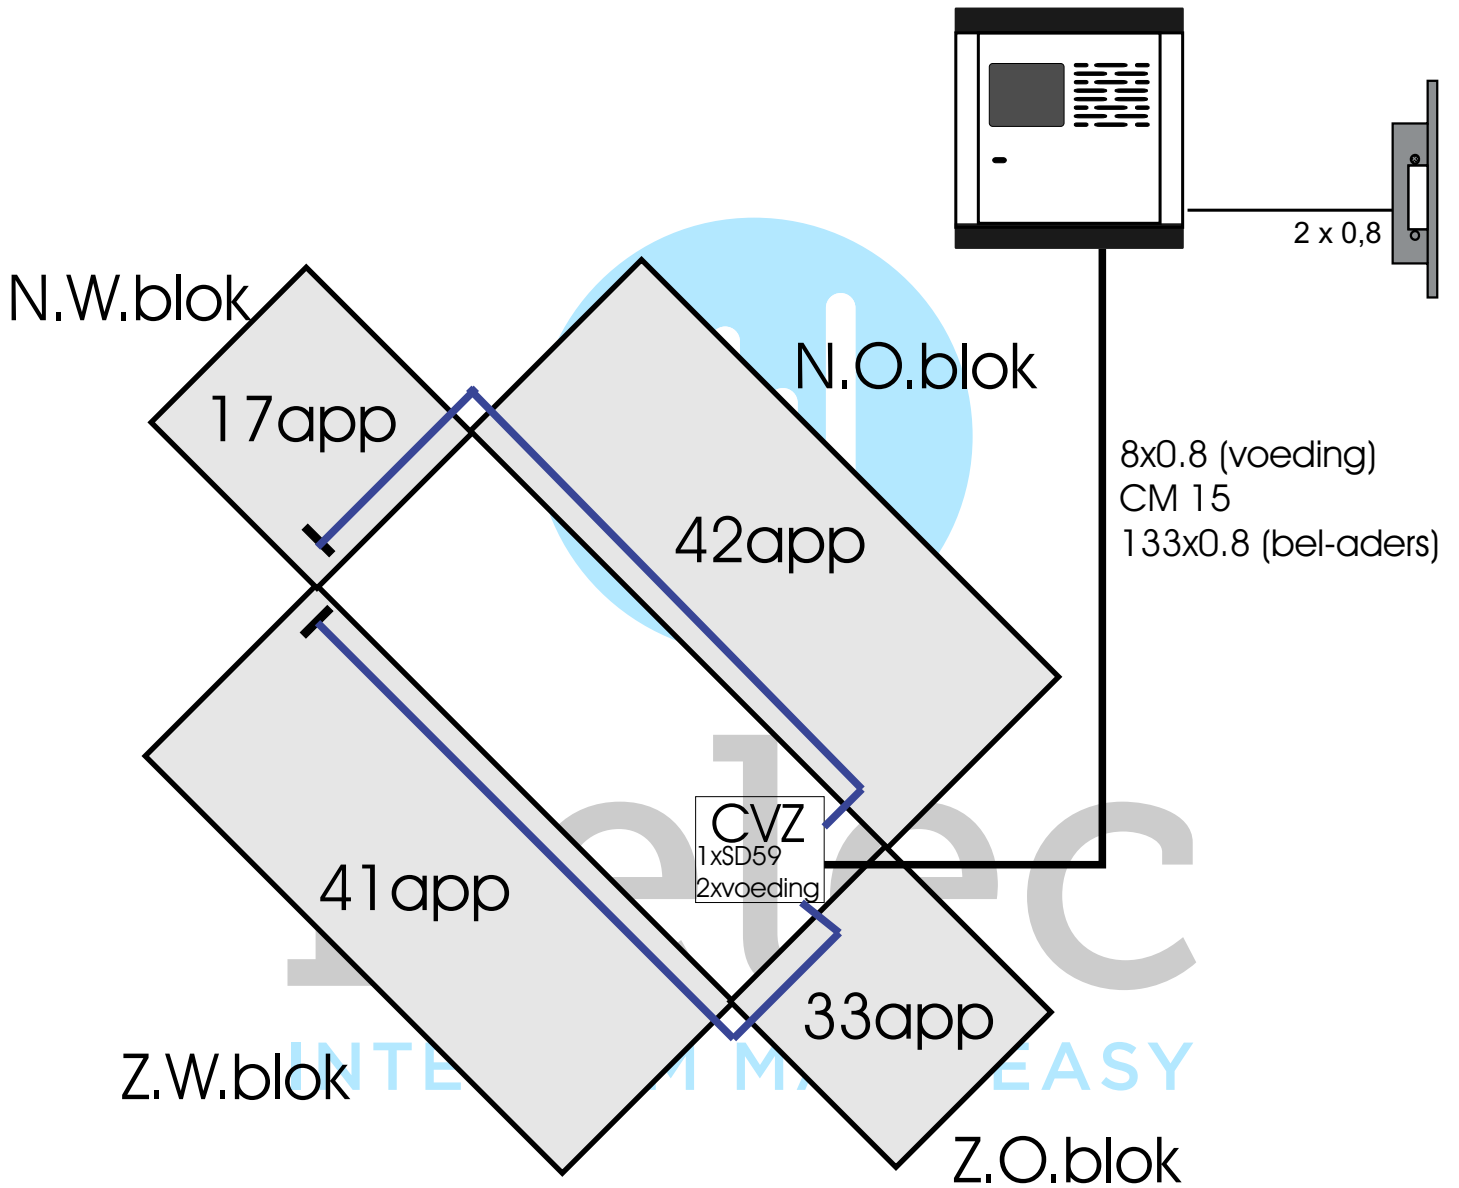

Vanaf Noord Oost blok.

Video-verdeler

Videoverdeler met eindweerstand

Alle voordeurbeldrukkers worden met 2x0.8 naar de monitor gehaald.

LET OP!

Bij de bel-adere in de horizontale stijger moeten ook de bel-adere van het Noord West blok (17 app.) meegenomen worden!

Alle voordeurbeldrukkere worden met 2x0.8 naar de monitor gehaald.

CM 15 + bel-adres door meterkasten 1e 6 verdiepingen

LET OP!
 Bij de bel-adres in de horizontale stijger moeten ook de bel-adres van het Zuid West blok (41 app.) Meeegenomen worden!

Alle voordeurbel-drukkers worden met 2x0.8 naar de monitor gehaald.

Alle voordeurbeldrukkers worden met 2x0.8 naar de monitor gehaald.

 = CM 15 kabel
 + bel-aders