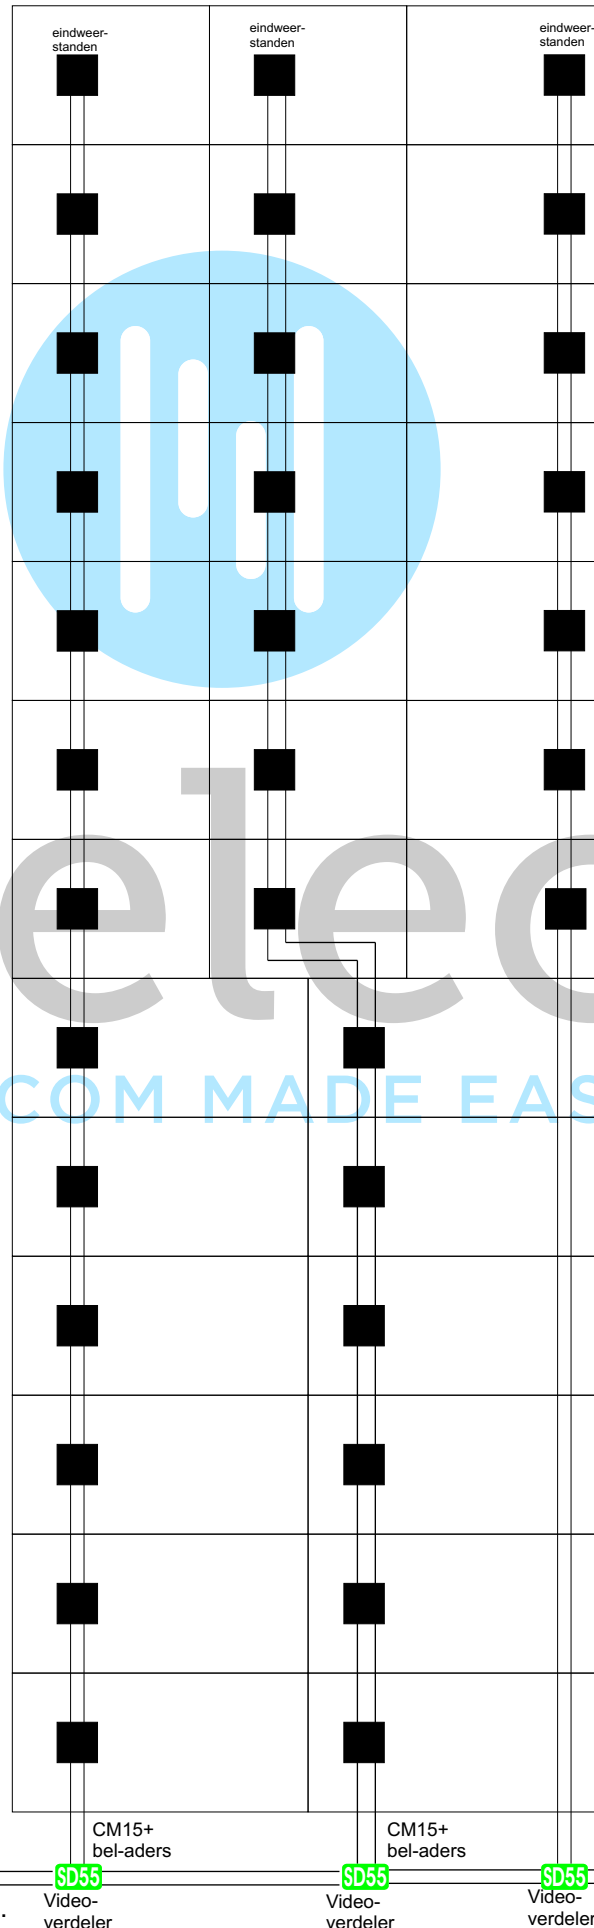

Vanaf Noord Oost blok.

Video-verdeler

Videoverdeler met eindweerstand

Alle voordeurbeldrukkers worden met 2x0.8 naar de monitor gehaald.

LET OP!

Bij de bel-adere in de horizontale stijger moeten ook de bel-adere van het Noord West blok (17 app.) meegenomen worden!

Alle voordeurbeldrukkere worden met 2x0.8 naar de monitor gehaald.

CM 15 + bel-adres door meterkasten 1e 6 verdiepingen

LET OP!
 Bij de bel-adres in de horizontale stijger moeten ook de bel-adres van het Zuid West blok (41 app.) Meeegenomen worden!

Alle voordeurbel-drukkers worden met 2x0.8 naar de monitor gehaald.

Alle voordeurbeldrukkers worden met 2x0.8 naar de monitor gehaald.

 = CM 15 kabel
 + bel-aders