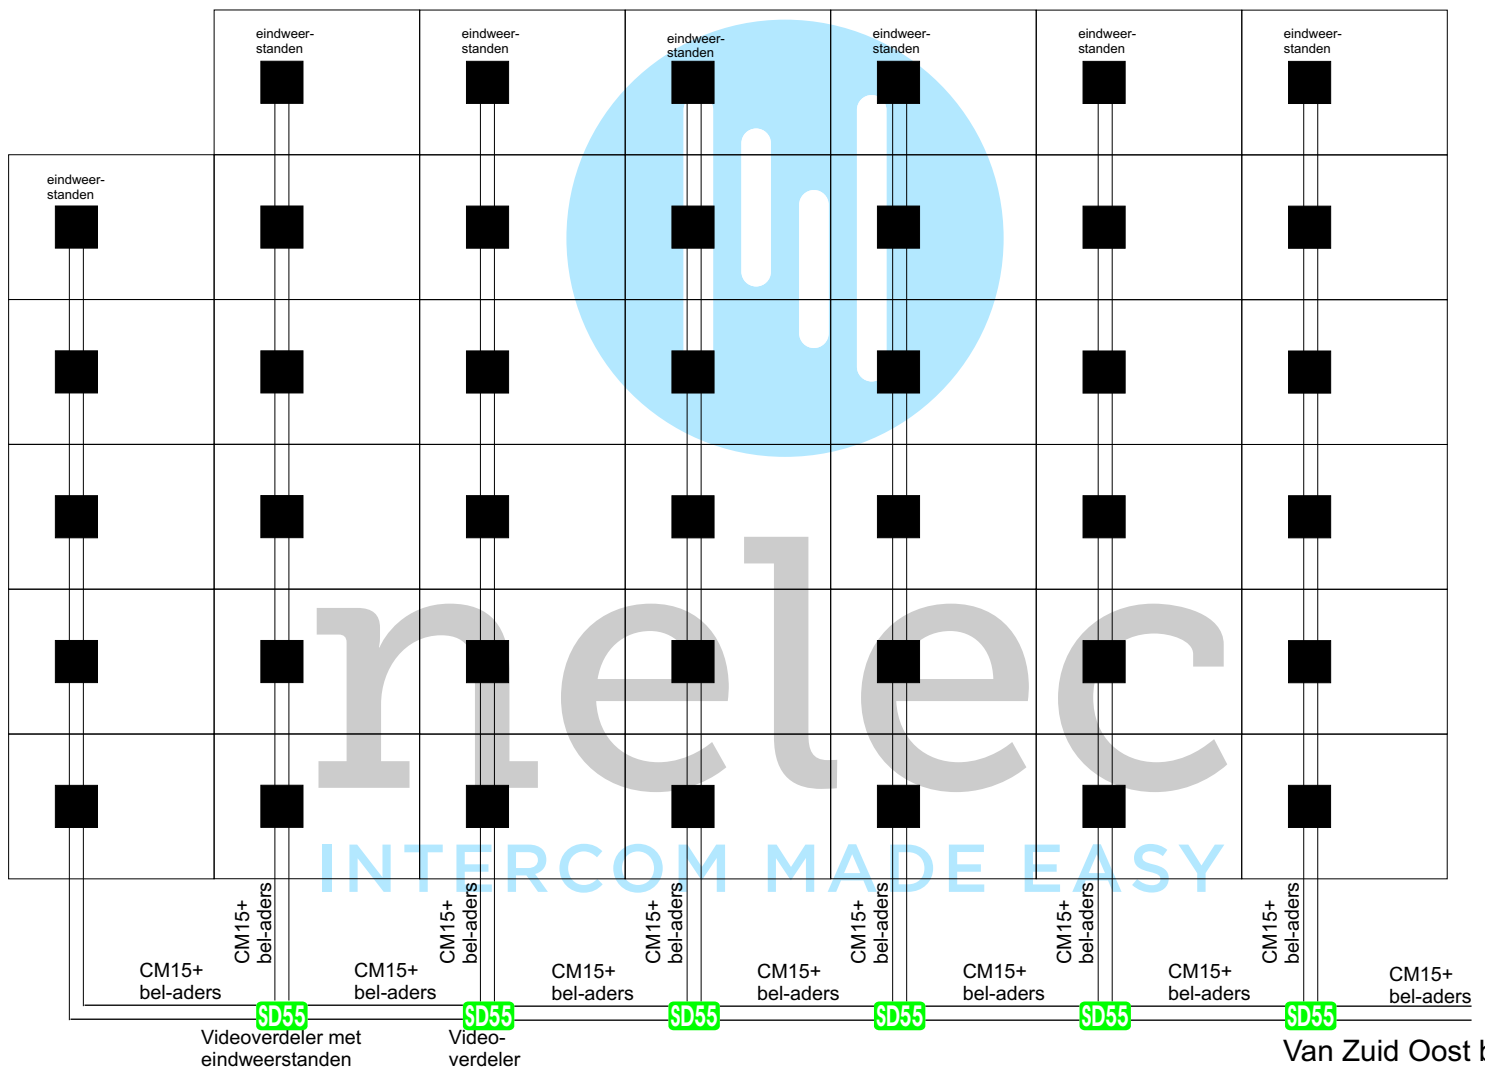

Vanaf Noord Oost blok.

Video-verdeler

Videoverdeler met eindweerstand

Alle voordeurbeldrukkers worden met 2x0.8 naar de monitor gehaald.

LET OP!

Bij de bel-adere in de horizontale stijger moeten ook de bel-adere van het Noord West blok (17 app.) meegenomen worden!

Alle voordeurbeldrukkere worden met 2x0.8 naar de monitor gehaald.

CM 15 + bel-adres door meterkasten 1e 6 verdiepingen

LET OP!
 Bij de bel-adres in de horizontale stijger moeten ook de bel-adres van het Zuid West blok (41 app.) Meeegenomen worden!

Alle voordeurbel-drukkers worden met 2x0.8 naar de monitor gehaald.

Alle voordeurbeldrukkers worden met 2x0.8 naar de monitor gehaald.

 = CM 15 kabel
 + bel-aders