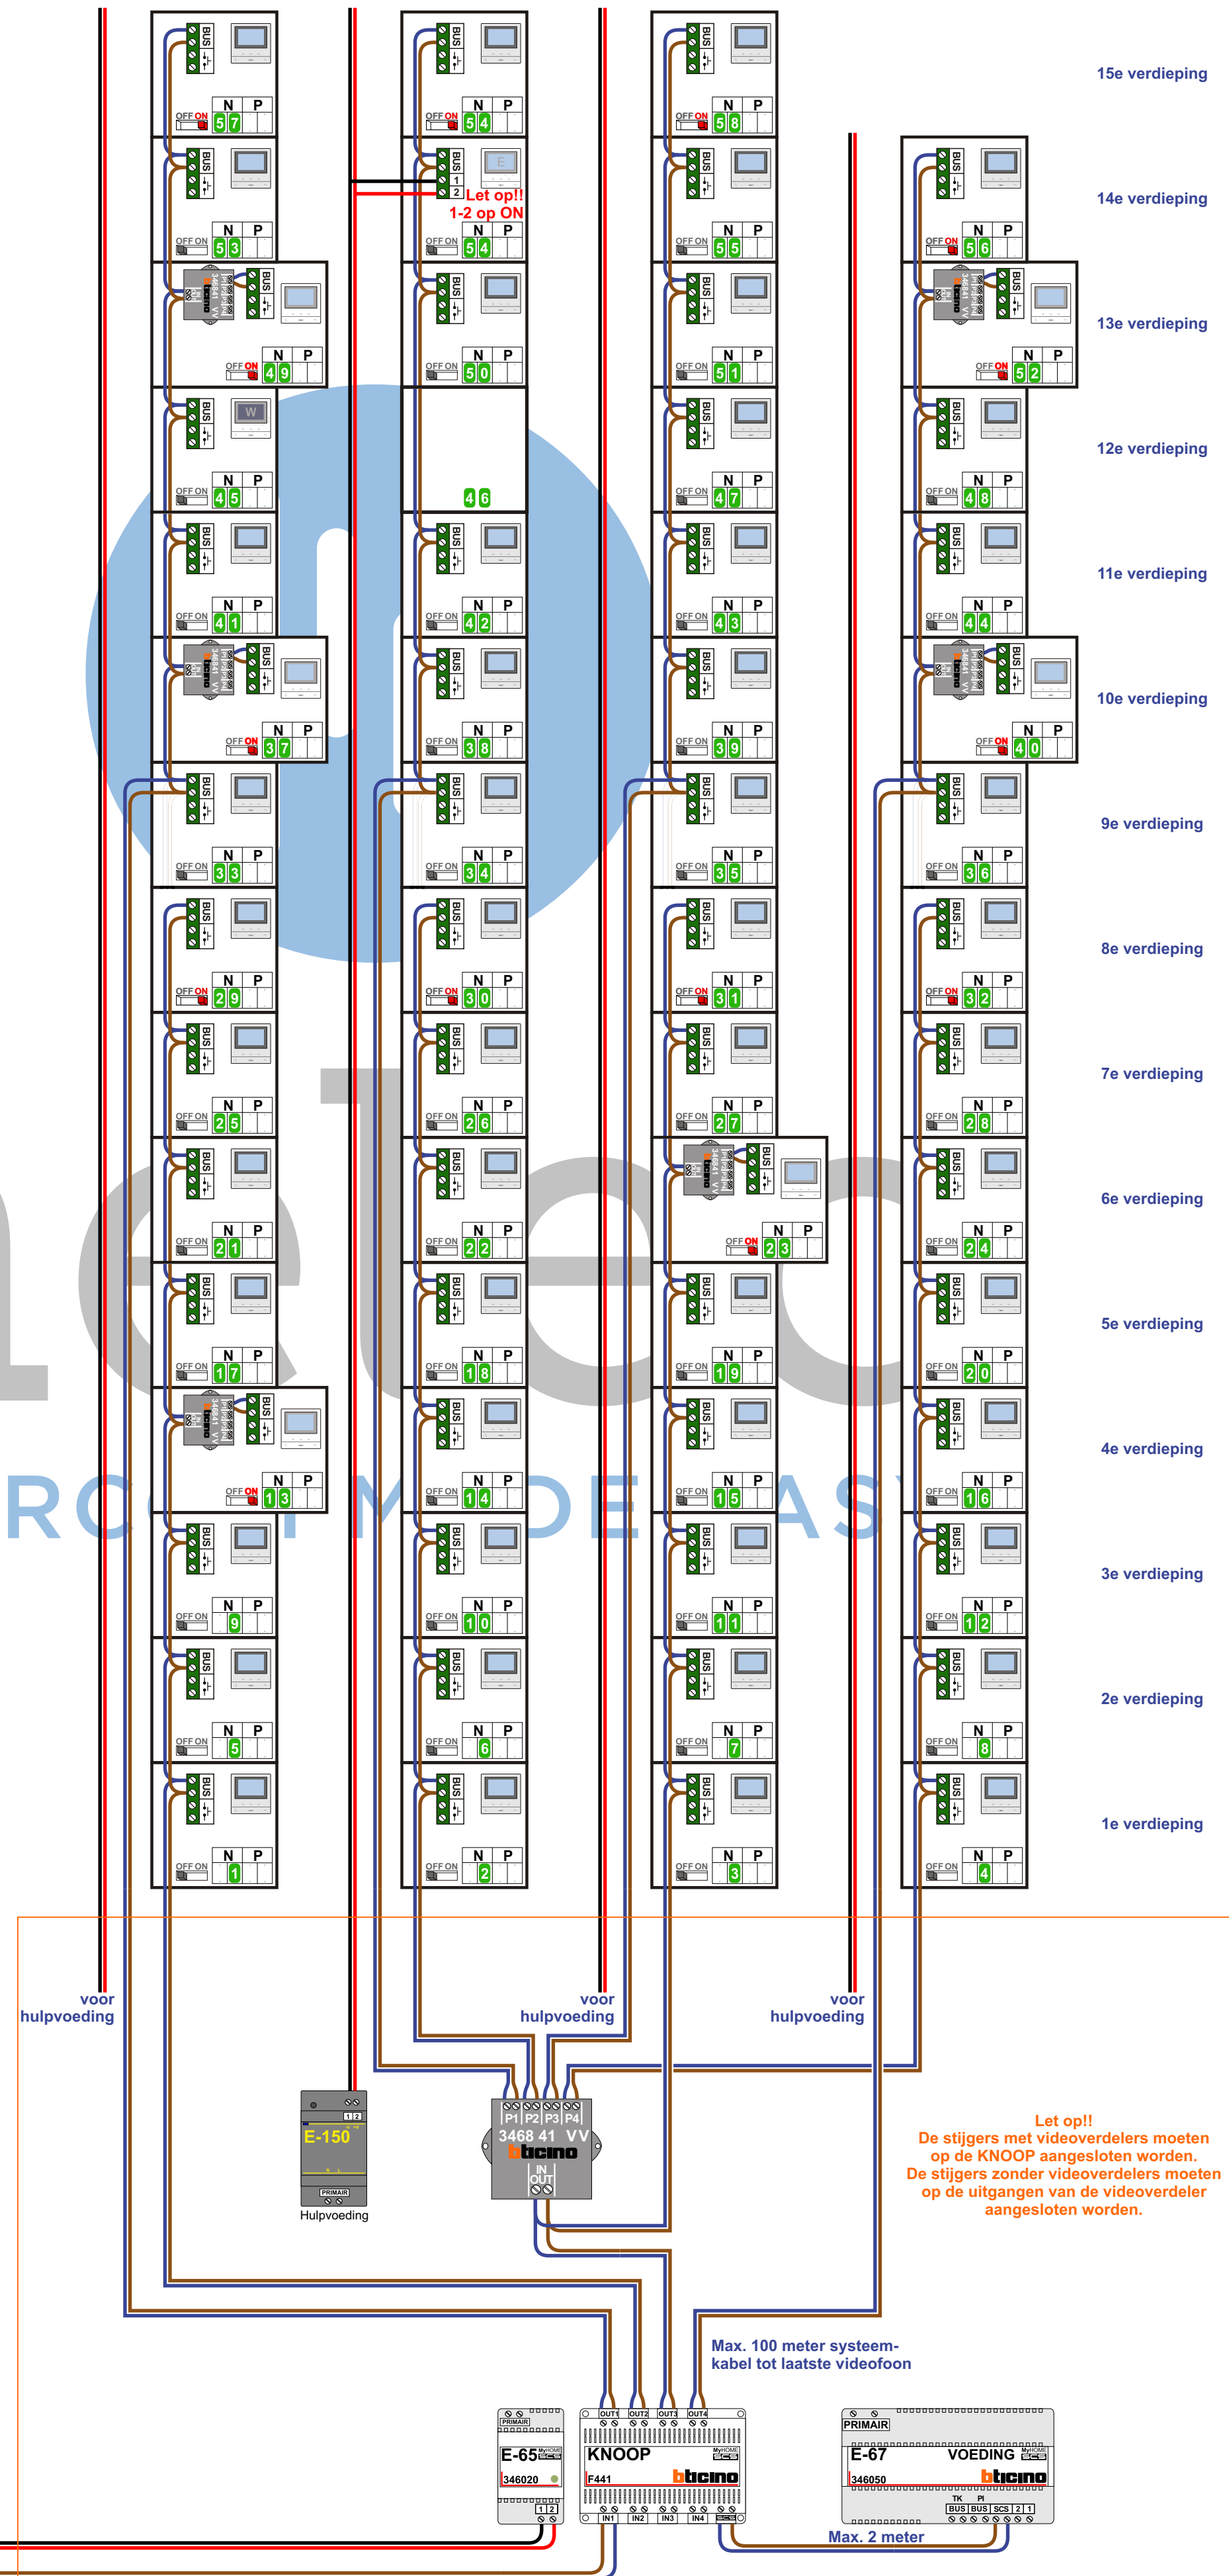

— = systeemkabel
Bij andere getwiste kabel 66% afstand!
Bij ongetwiste kabel max. 50 meter buitenpost naar videofoon. UTP op aanvraag.

TWEEDRAADS BUS
Bij monteren/demonteren spanning eraf voorkomt defecten!

DD8 digitizer: flatcable
IN
OUT
Connector van flatcable nokje juiste kant op bij aansluiten op DD8

M-50e M-50W
Bij hulpvoeding op 1-2: zet switch op ON

Digitizers & flatcables
Niet monteren/demonteren onder spanning
Bedrukkers mogen wel

M-50
De aders moeten echt OP de connector doorgelust worden!

VideoVerdeeler
De aders moeten echt OP de klemmen doorgelust worden!

Haal de spanning van het systeem als je een digitizer monteert of demonteert