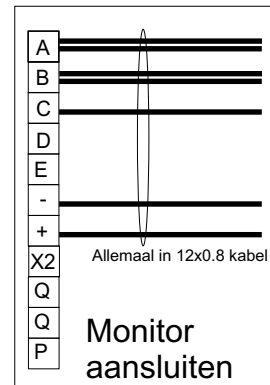

GBM installatie "DOORLUSSEN" MV 72

Schakelaars op achterzijde van monitoren
allemaal op stand H (HIGH).

De kabels worden via de meterkast
doorgelast (zie ook * detail) rechts.

Als de voordeurbel op de deurvideoinstallatie wordt aangesloten,
dan moeten de voordeurbel-drukkers met 2x0.8 naar
de toestellen worden gehaald.

Ieder toestel krijgt zijn eigen
12x0.8 kabel vanaf
de meterkasten.

De video aders (A en B) gaan
in deze kabel heen en terug
(zie * detail)

* detail

Nr. : MW00300
Klant: Centragas van Galen
Project: Zwanebloemtocht Velsbroek
Inst.: 15 app. MV72 doorlussen