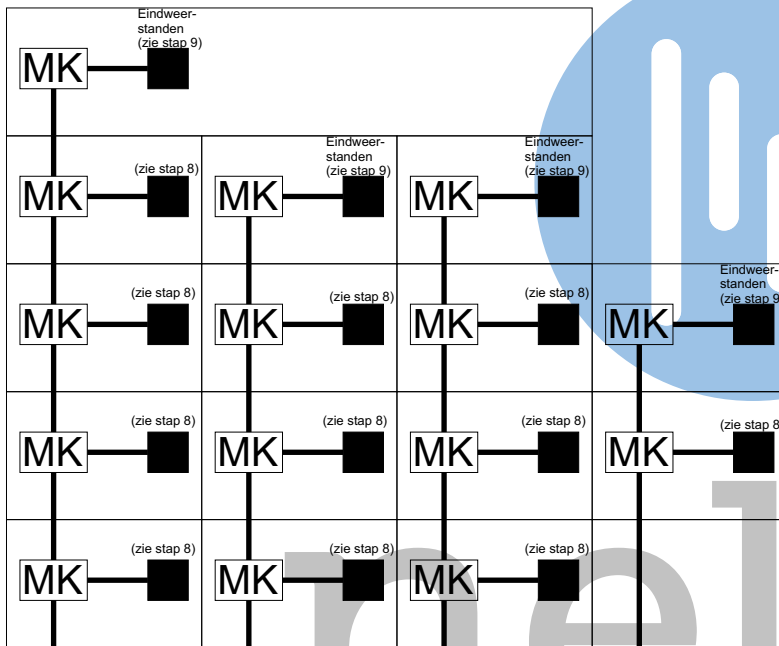

GBM installatie "DOORLUSSEN" MV 72

Schakelaars op achterzijde van monitoren
allemaal op stand H (HIGH).

De kabels worden via de meterkast
doorgelast (zie ook * detail) rechts.

Als de voordeurbel op de deurvideoinstallatie wordt aangesloten,
dan moeten de voordeurbel-drukkers met 2x0.8 naar
de toestellen worden gehaald.

Ieder toestel krijgt zijn eigen
12x0.8 kabel vanaf
de meterkasten.

De video aders (A en B) gaan
in deze kabel heen en terug
(zie * detail)

* detail

Nr. : MW00300
Klant: Centragas van Galen
Project: Zwanebloemtocht Velsbroek
Inst.: 15 app. MV72 doorlussen