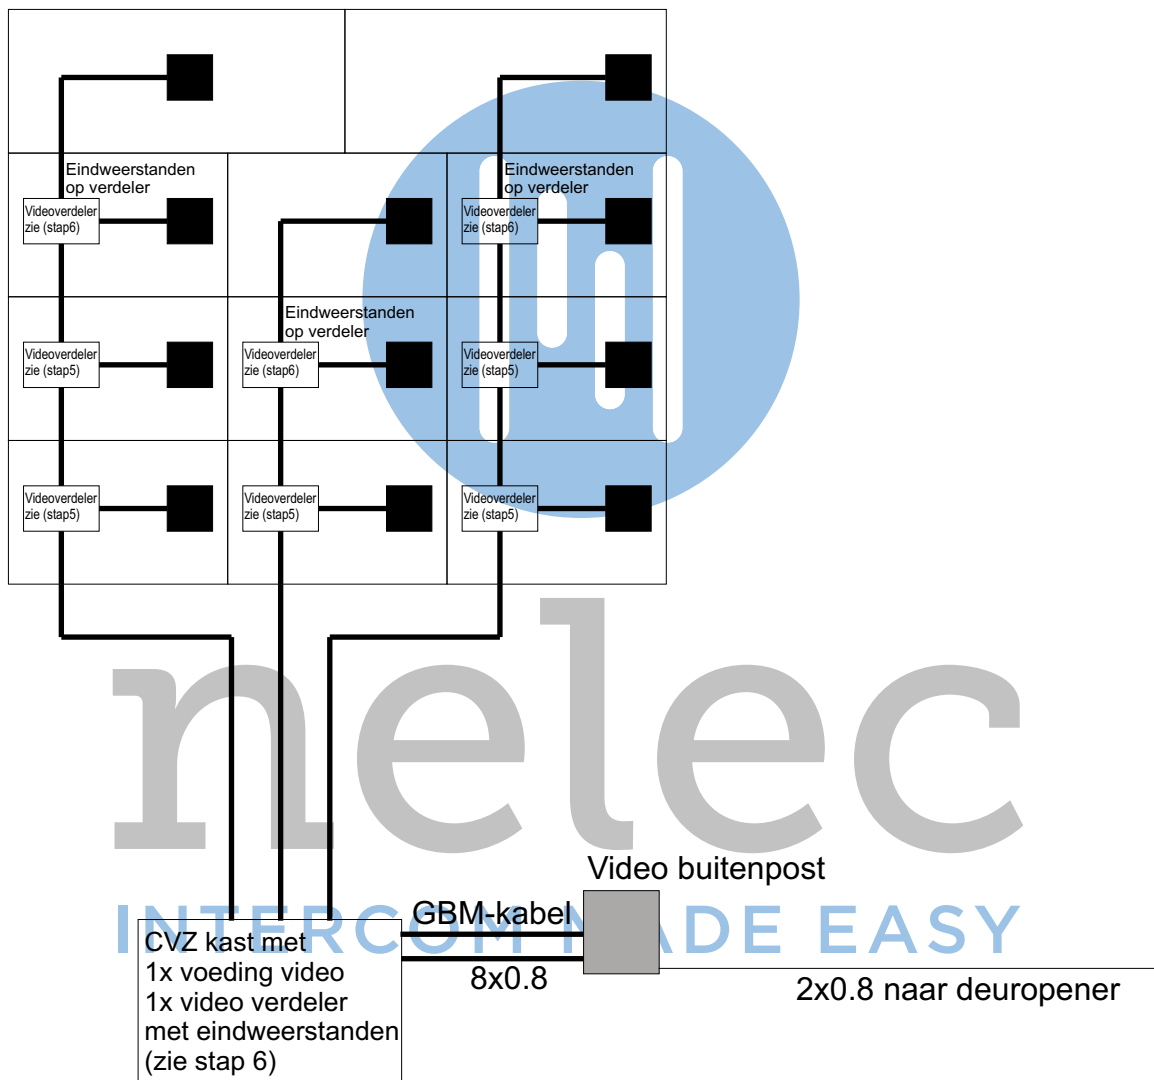

## GBM installatie "AFTAKKEN" MV 72

Schakelaars op achterzijde van monitoren  
allemaal op stand L (LOW).

Als de voordeurbel op de deurvideoinstallatie wordt aangesloten,  
dan moeten de voordeurbel-drukkers met 2x0.8 naar  
de toestellen worden gehaald.

Nr. : MW00400
Klant: Proper
Project: Alkmaar
Inst.: 2x11 app. aftakken MV72