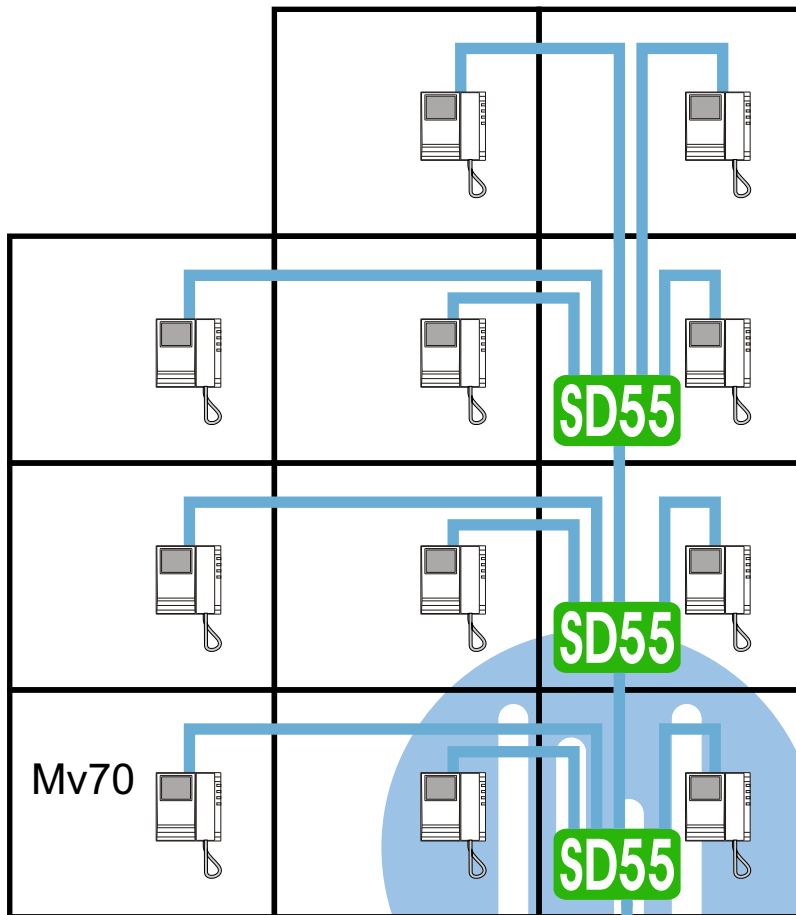

Oud serienummer:
Dk00600

Let op! De videoverdelers worden in de leidingschacht gemonteerd i.p.v. in de meterkasten. De leidingen gaan daarom niet door de meterkasten heen.

De voordeurbeldrukker wordt met 2x0,8mm verbonden aan de monitor.

CM15-kabel + 16x0.8mm

nelec

INTERCOM MADE EASY