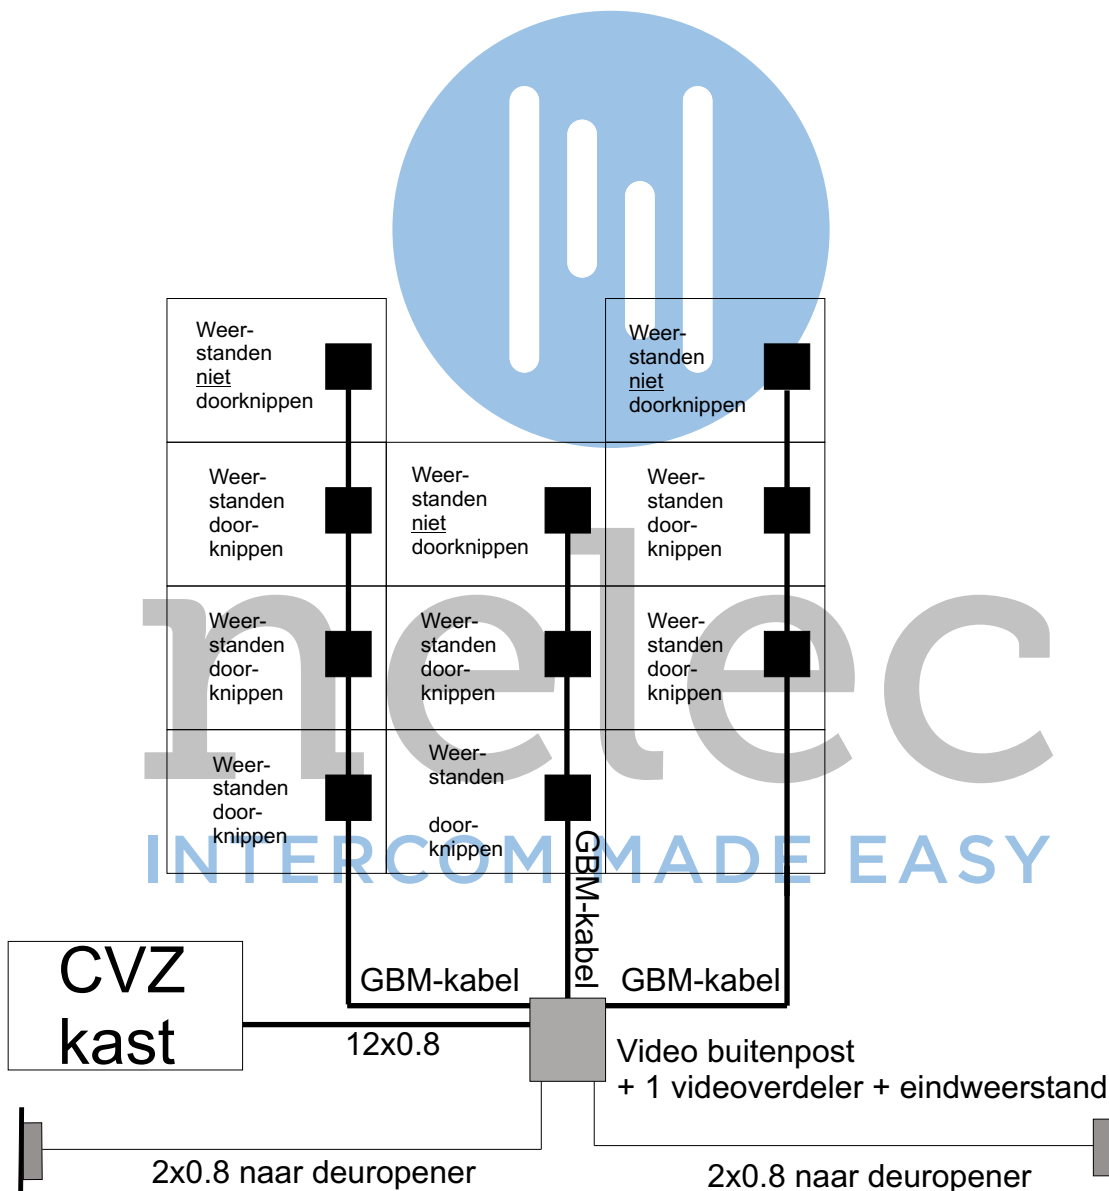

## GBM installatie "DOORLUSSEN" Tegui

De GBM-kabels worden OP de toestellen doorgelast! (niet in de meterkast).