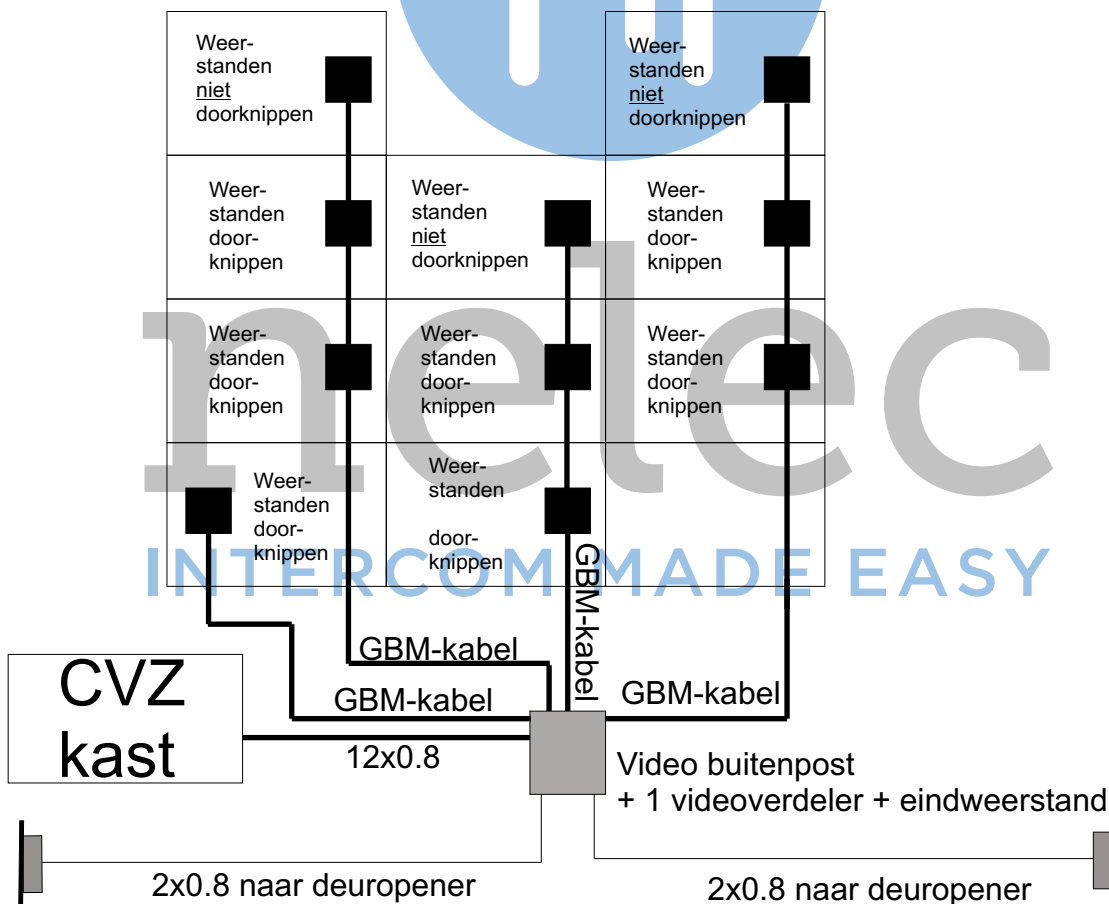

## GBM installatie "DOORLUSSEN" Tegui

De GBM-kabels worden OP de toestellen doorgelast! (niet in de meterkast).