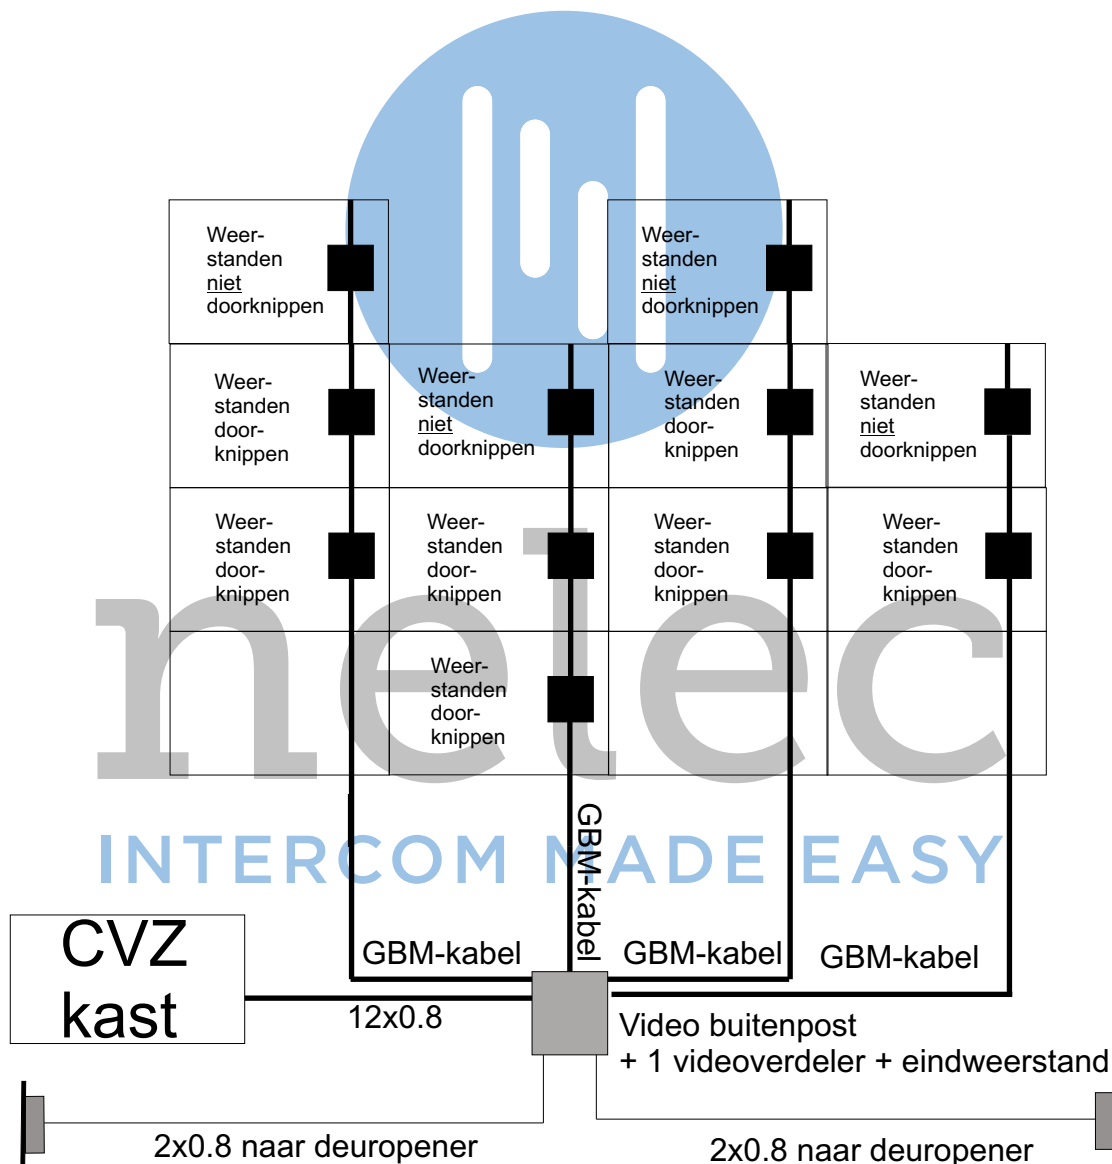

## GBM installatie "DOORLUSSEN" Tegui

De GBM-kabels worden OP de toestellen doorgelast! (niet in de meterkast).