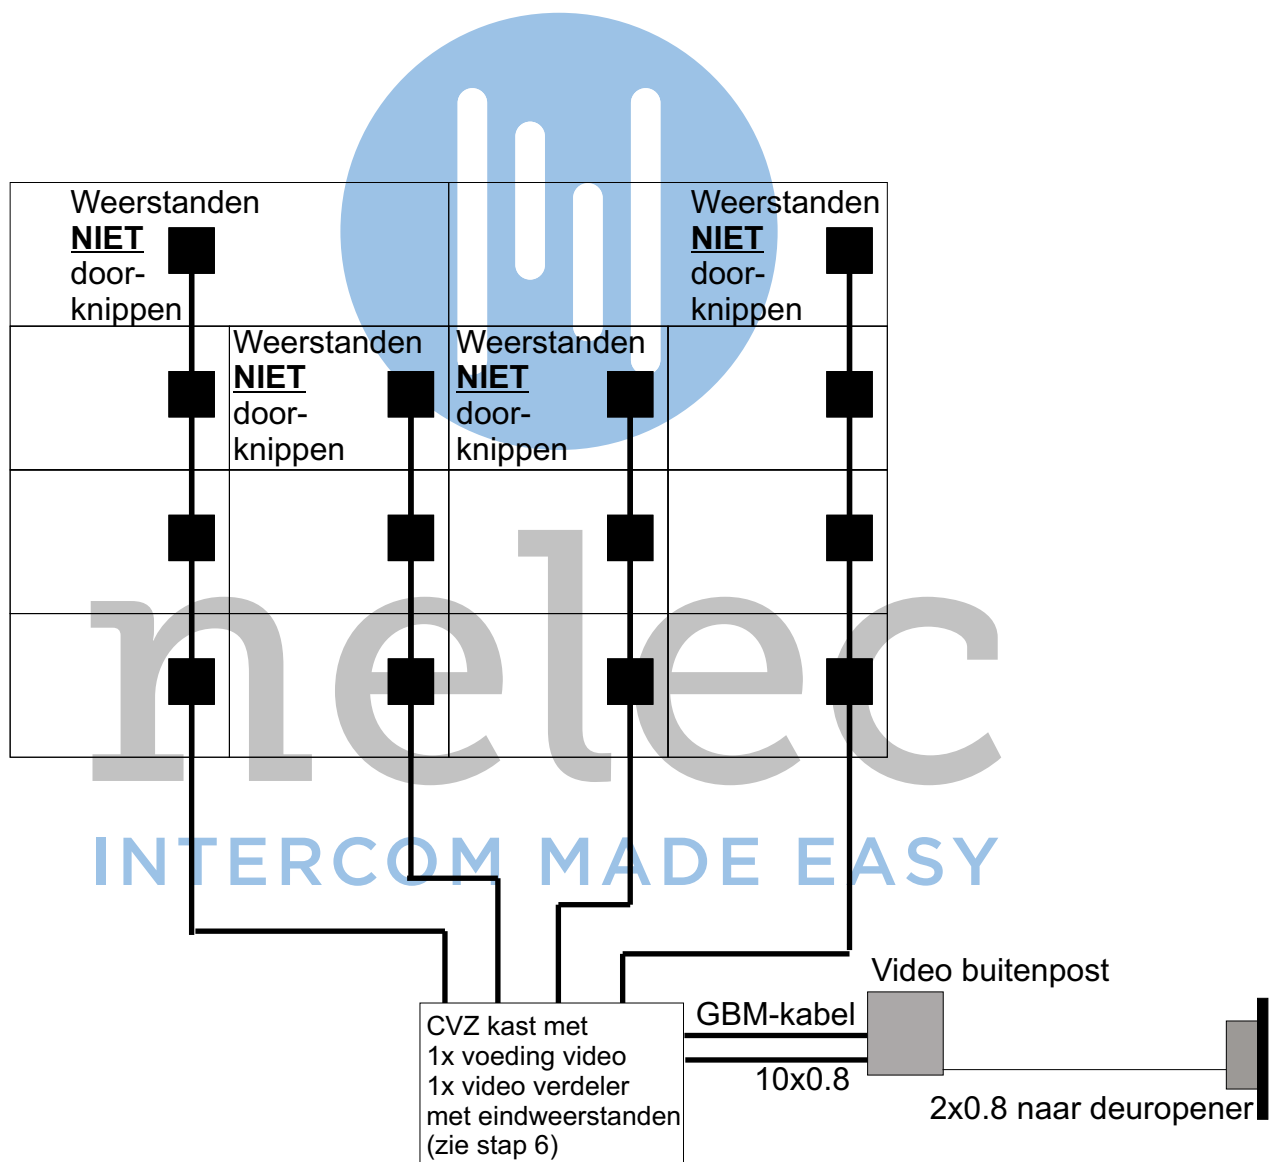

GBM installatie "DOORLUSSEN" Tegui Monitor serie 7

Bij alle monitoren worden de eindweerstandens doorgeknijpt tenzij anders aangegeven.

Als de voordeurbel op de deurvideo-installatie wordt aangesloten, dan moeten de voordeurbel-drukkers met 2x0.8 naar de toestellen worden gehaald.

Nr. : DK02900
Klant: Bink
Project: Hoveniersstraat
Inst.: 2x14 app. Tegui deurvideo