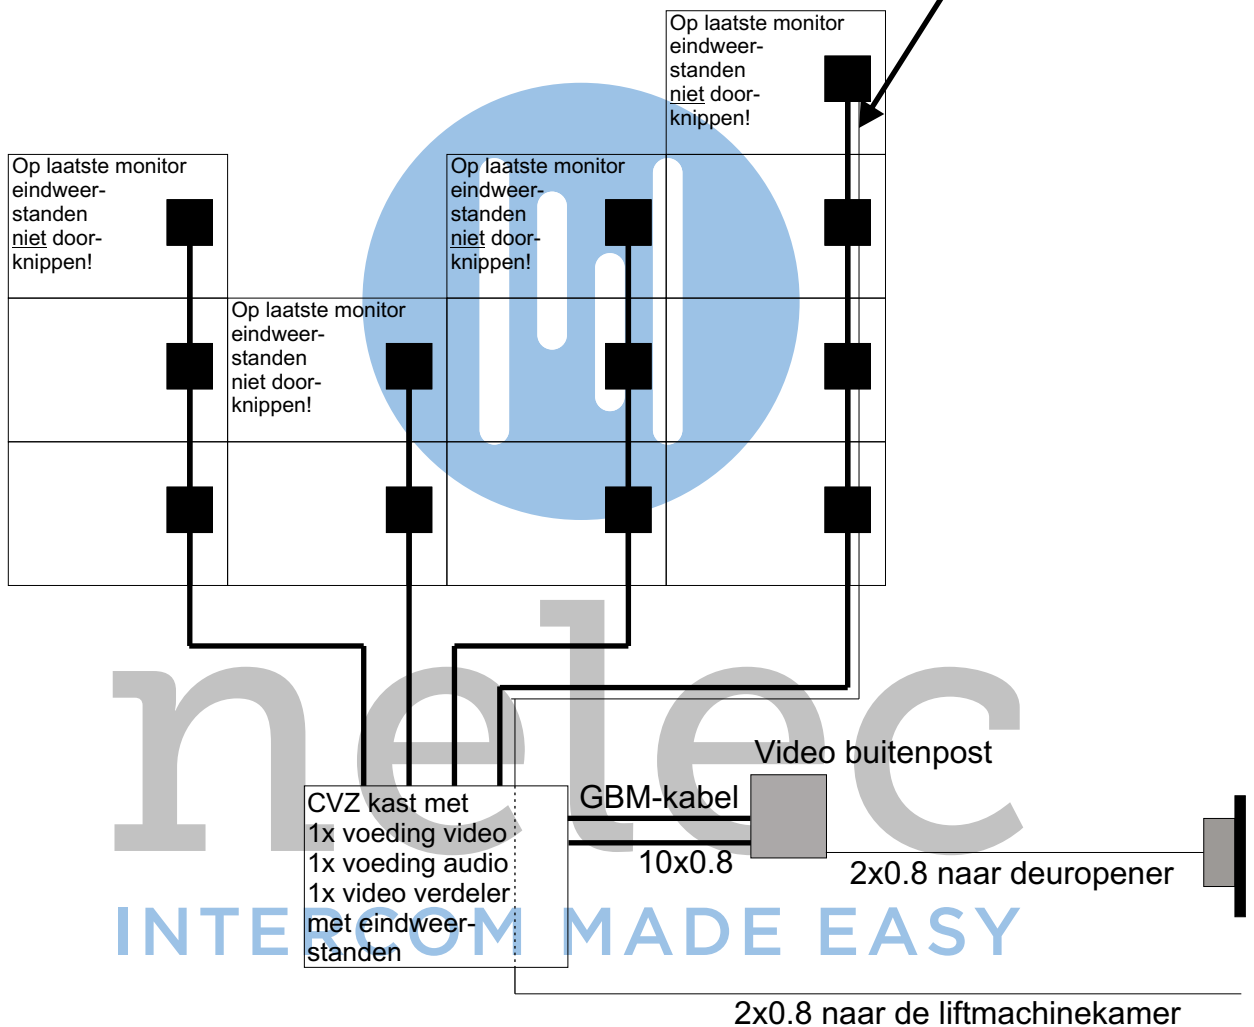

## GBM installatie “DOORLUSSEN” Tegui Monitor serie 7

Bij alle monitoren worden de eindweerstand doorgeknipt tenzij anders aangegeven.

Als de voordeurbel op de deurvideo-installatie wordt aangesloten, dan moeten de voordeurbel-drukkers met 2x0.8 naar de toestellen worden gehaald.

Extra 2-aderige kabel naar toestel naar toestel met bediening voor bovenste etage voor de lift.  
Deze 2 aders moeten uitkomen in de liftmachinekamer.

Nr. : DK03200
Klant: Rehorst
Project: Bergambacht
Inst.: 10 app. Tegui deurvideo