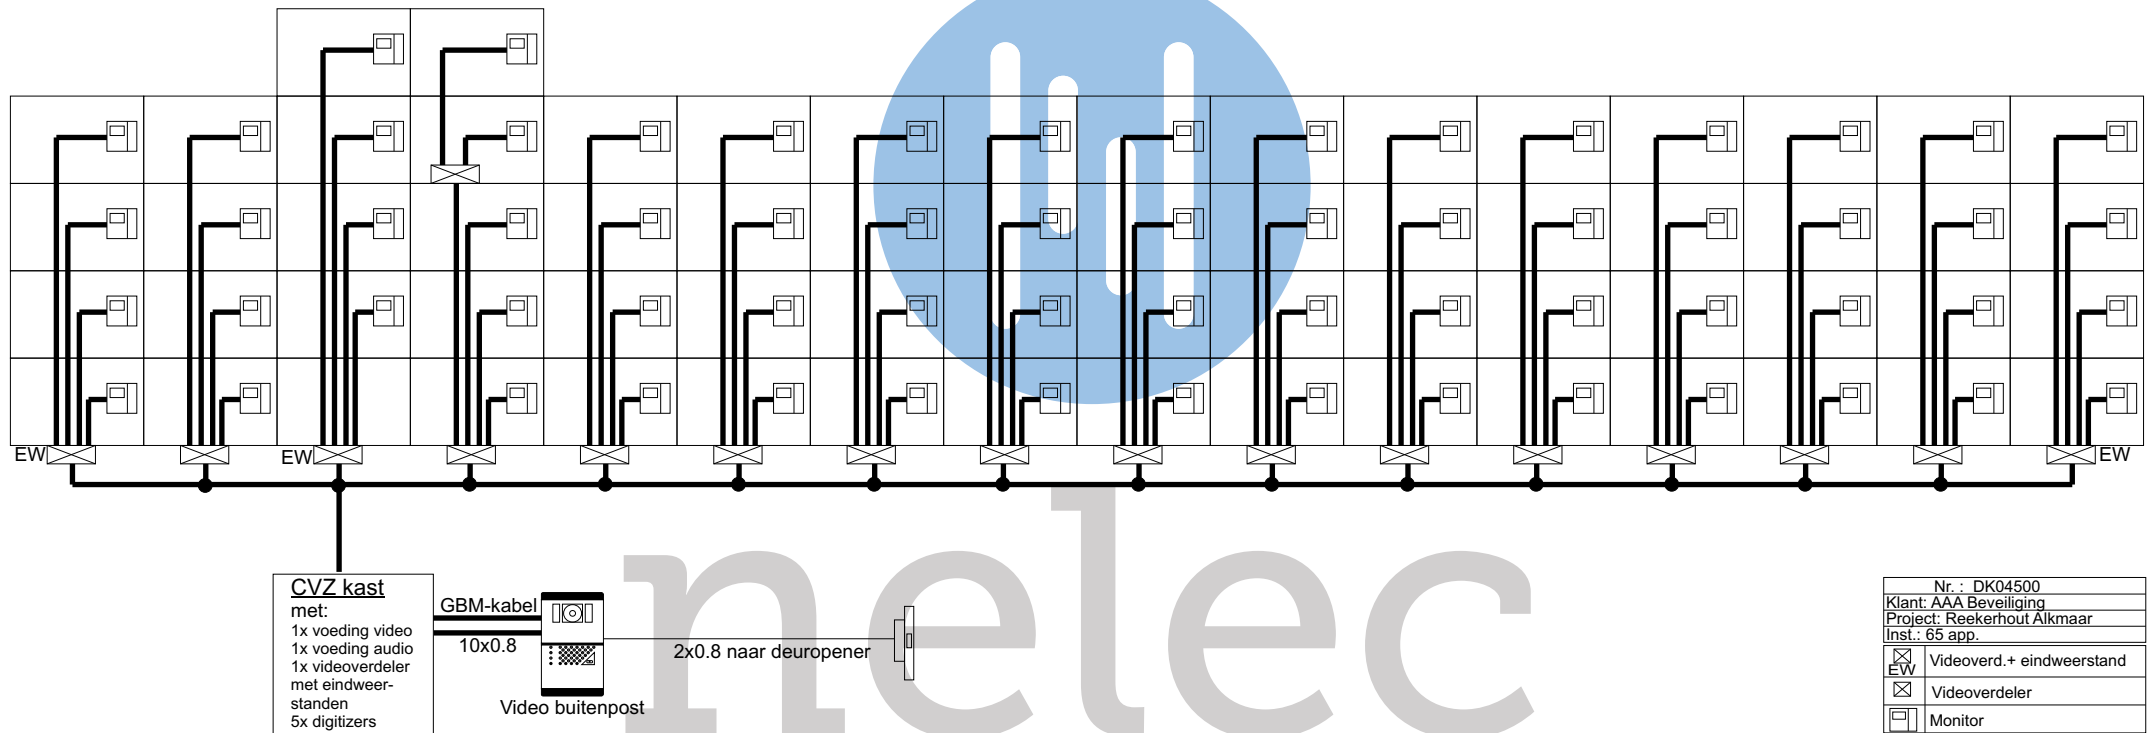

## GBM installatie "AFTAKKEN" Tegui Monitor serie 7

Bij alle monitoren moeten de eindweerstand niet worden door-geknipt, tenzij anders aangegeven.

Als de voordeurbel op de deurvideo-installatie wordt aangesloten, dan moeten de voordeurbel-drukkers met 2x0.8 naar de toestellen worden gehaald.

nelec  
INTERCOM MADE EASY