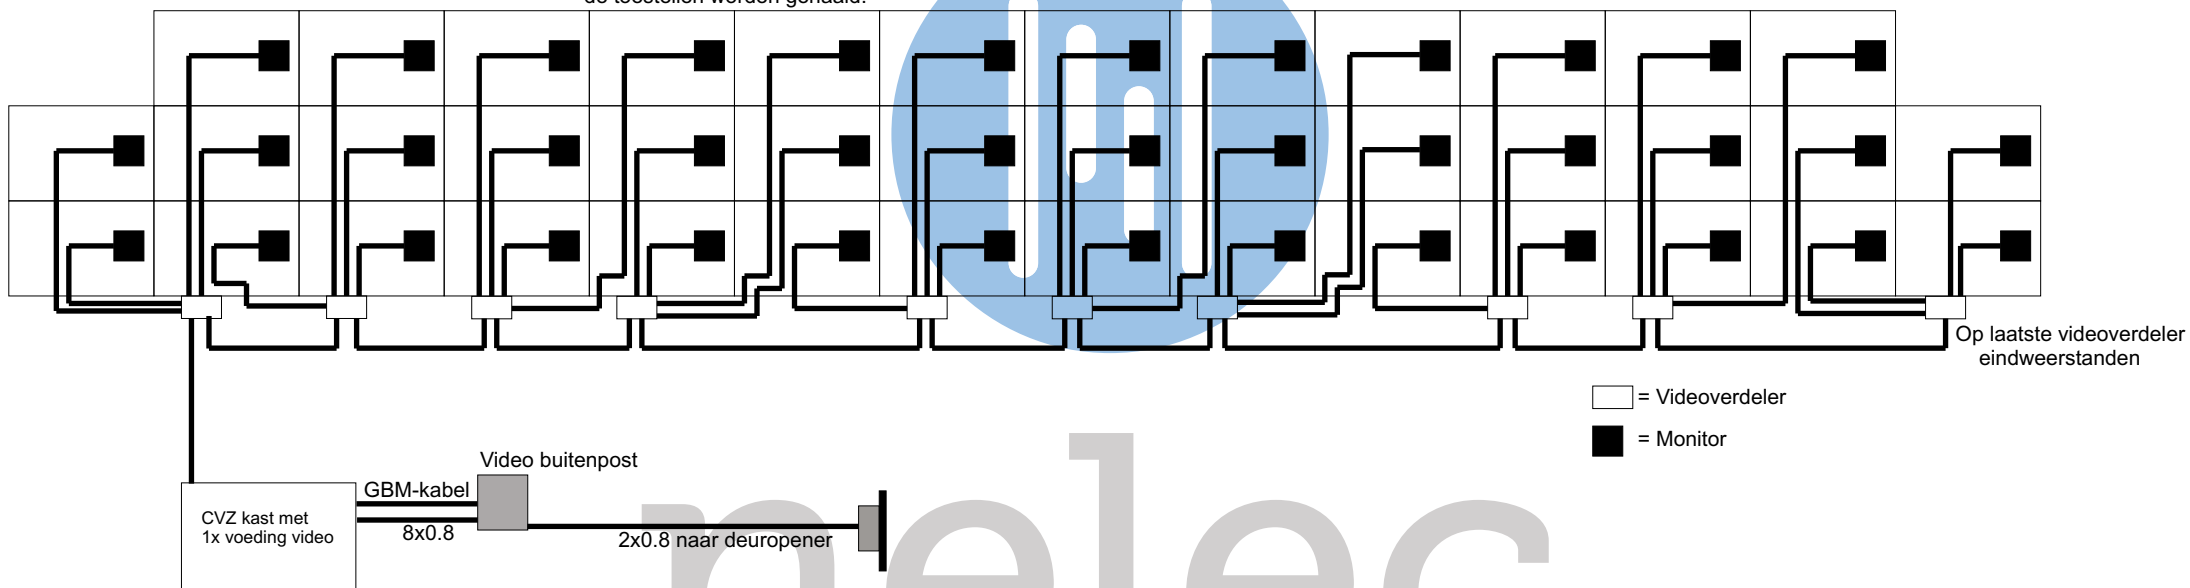

GBM installatie "AFTAKKEN" Tegui Monitor serie 7

Bij alle monitoren moeten de eindweerstand **niet** worden doorgeknipt, tenzij anders aangegeven.

Als de voordeurbel op de deurvideo-installatie wordt aangesloten, dan moeten de voordeurbel-drukkers met 2x0.8 naar de toestellen worden gehaald.

nelec
INTERCOM MADE EASY