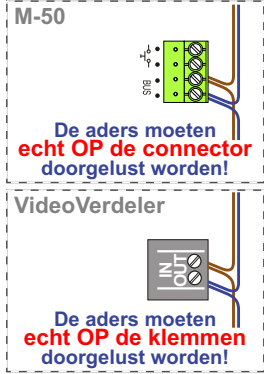

**— = systeemkabel**  
Bij andere getwiste kabel **66%** afstand!  
Bij ongetwiste kabel **max. 50 meter** buitenpost naar videofoon.  
UTP op aanvraag.

**TWEEDRAADS BUS**  
  
Bij monteren/demonteren **spanning eraf** voorkomt defecten!

Digitizers & flatcables  
  
Niet monteren/demonteren **onder spanning**  
Beldrukkers mogen wel

DD8 digitizer: flatcable  
IN  
OUT  
Connector van flatcable **nokje juiste kant op** bij aansluiten op DD8

De twee buitenposten **echt OP de klemmen** van E-67 aansluiten!

**Let op !!**  
**Bij alle videofoons met hulpvoeding**  
**Hulpvoeding dipswitch 1-2 op ON**

**TWEEDRAADS BUS**

Bij monteren/demonteren **spanning eraf** voorkomt defecten!