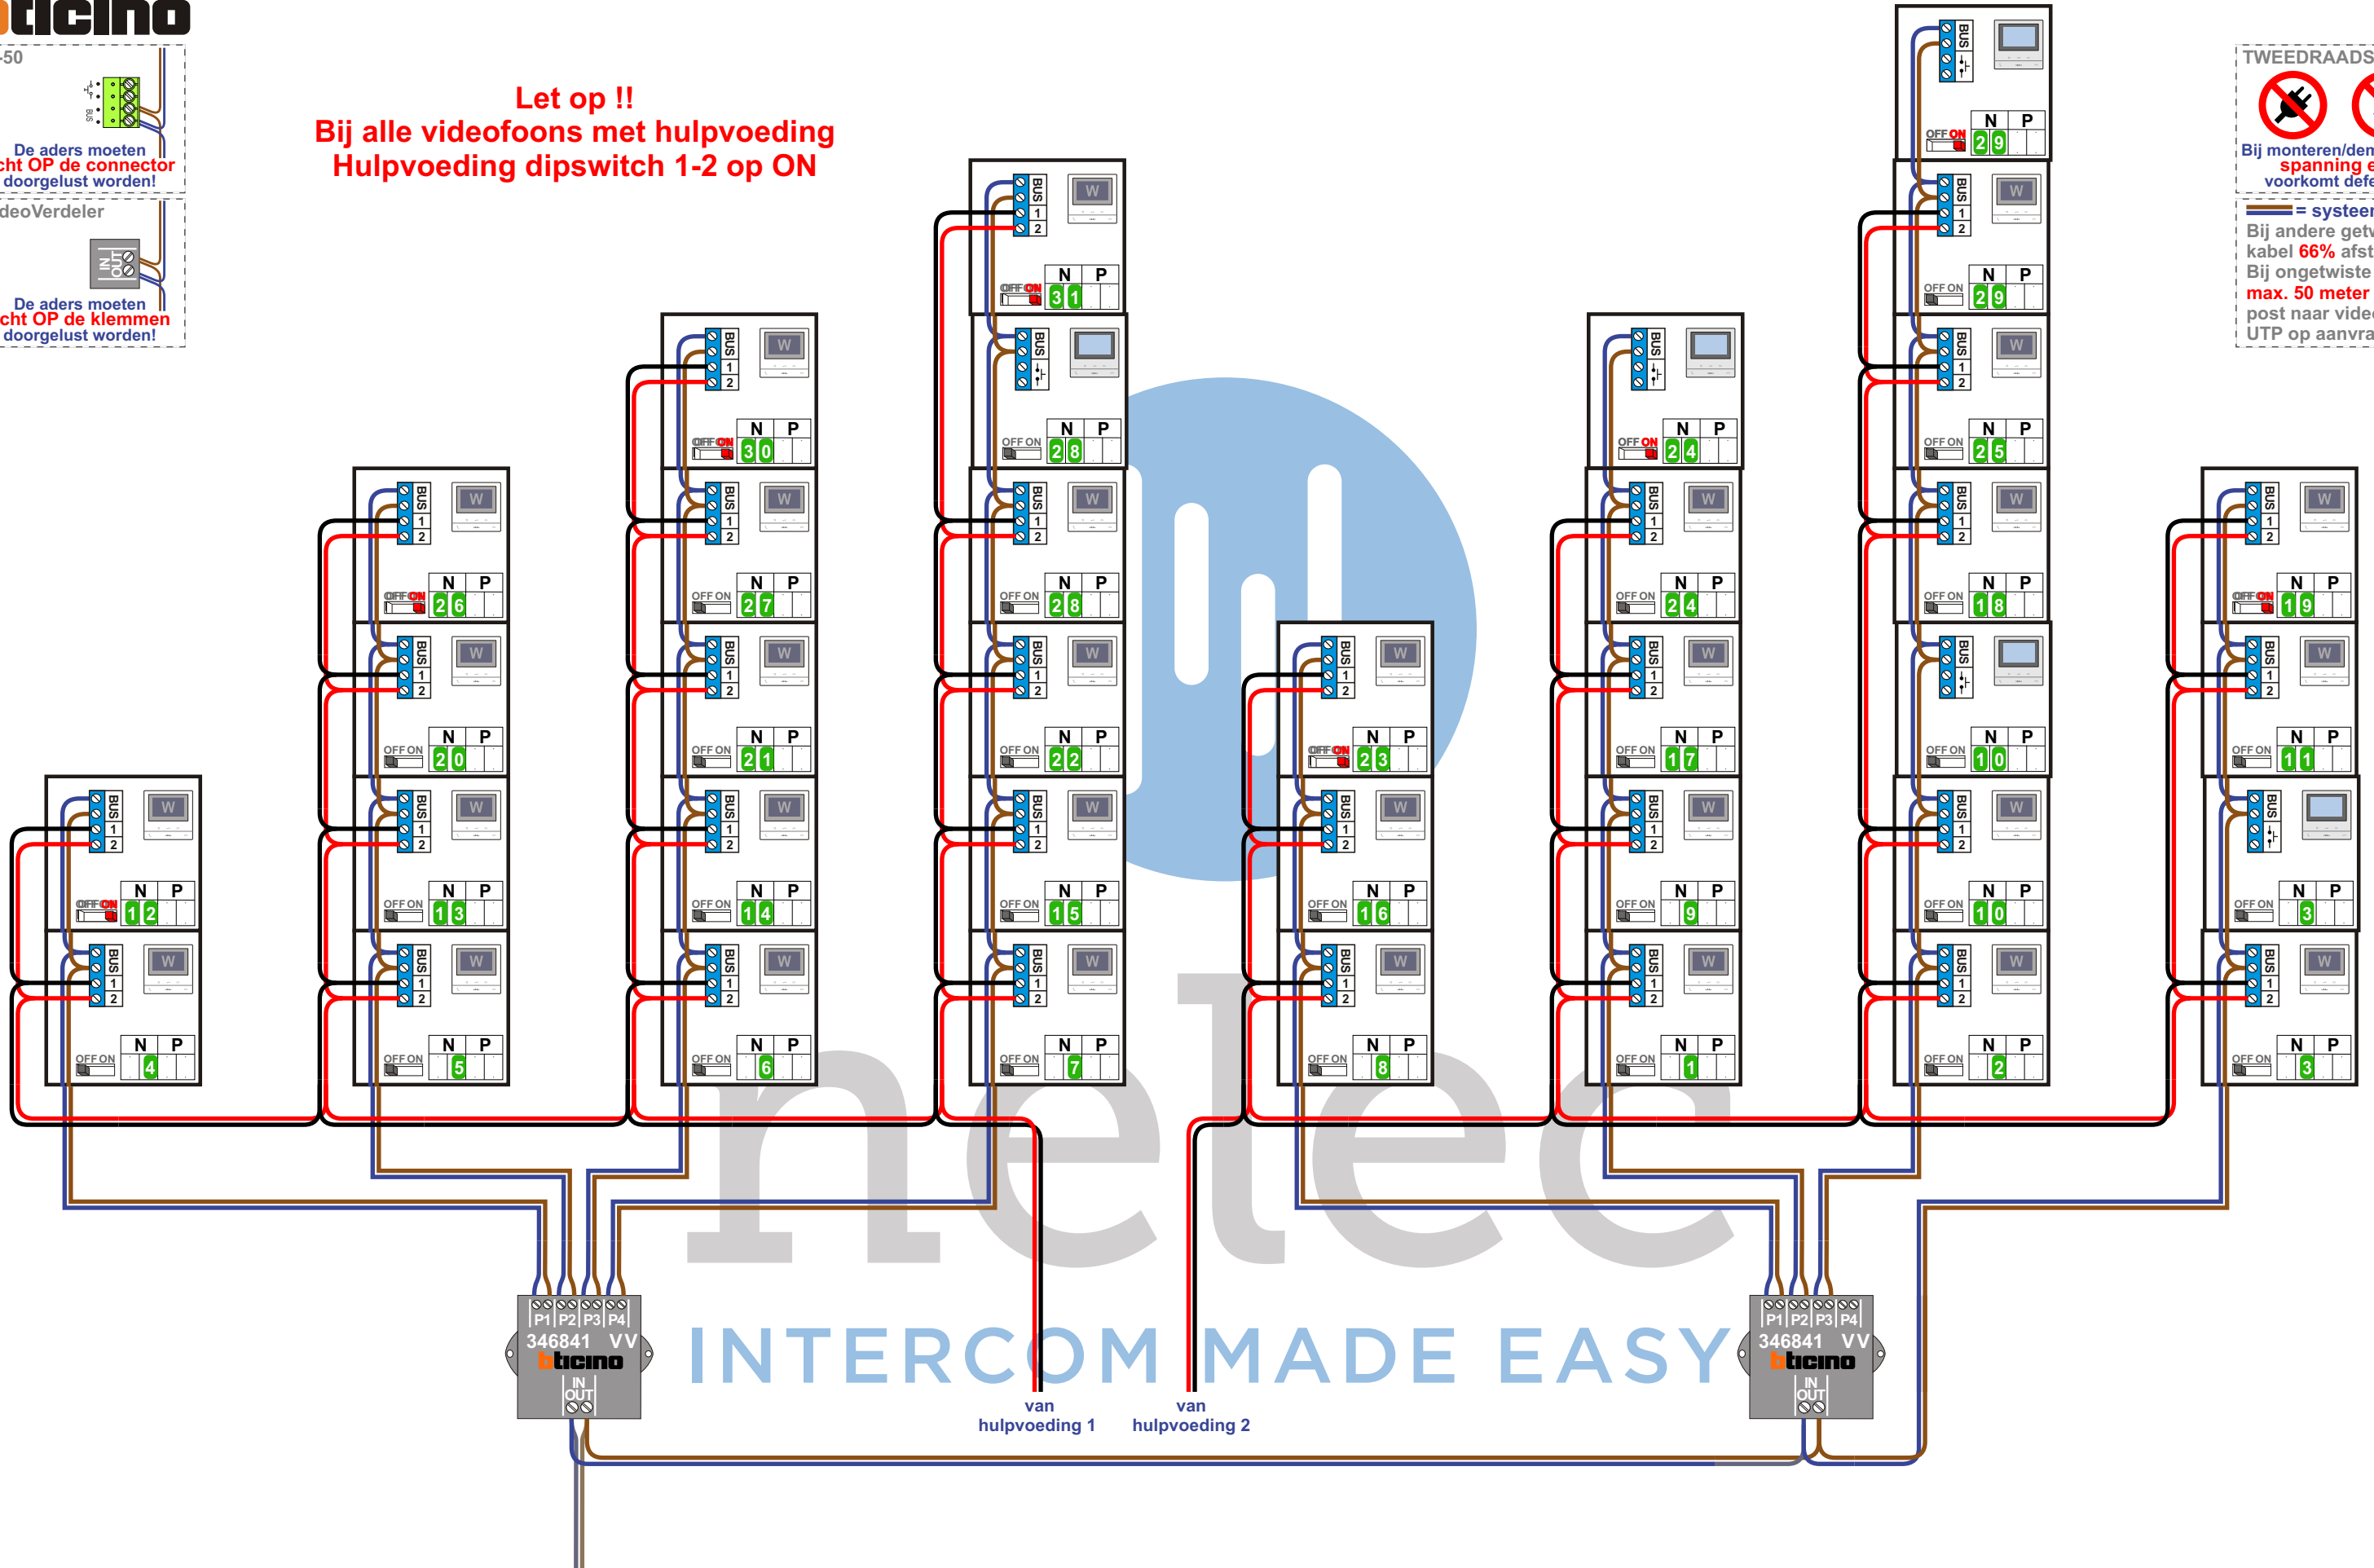

**— = systeemkabel**  
Bij andere getwiste kabel **66%** afstand!  
Bij ongetwiste kabel **max. 50 meter** buitenpost naar videofoon.  
UTP op aanvraag.

**TWEEDRAADS BUS**  
  
Bij monteren/demonteren **spanning eraf** voorkomt defecten!

Digitizers & flatcables  
  
Niet monteren/demonteren **onder spanning**  
Beldrukkers mogen wel

DD8 digitizer: flatcable  
IN  
OUT  
Connector van flatcable **nokje juiste kant op** bij aansluiten op DD8

De twee buitenposten **echt OP de klemmen** van E-67 aansluiten!

**Let op !!**  
**Bij alle videofoons met hulpvoeding**  
**Hulpvoeding dipswitch 1-2 op ON**

**TWEEDRAADS BUS**

Bij monteren/demonteren **spanning eraf** voorkomt defecten!

**— = systeemkabel**  
Bij andere getwiste kabel **66%** afstand!  
Bij ongetwiste kabel **max. 50 meter** buitenpost naar videofoon. UTP op aanvraag.

INTERCOM MADE EASY

N-waarde	Huisnummer	Eindweerstand	Videofoon
1	3		M-50WiFi
2	5		M-50WiFi
3	7		M-50WiFi
3	7		M-50b
4	9		M-50WiFi
5	11		M-50WiFi
6	13		M-50WiFi
7	15		M-50WiFi
8	17		M-50WiFi
9	19		M-50WiFi
10	21		M-50WiFi
10	21		M-50b
11	23		M-50WiFi
12	25	X	M-50WiFi
13	27		M-50WiFi
14	29		M-50WiFi
15	31		M-50WiFi
16	33		M-50WiFi
17	35		M-50WiFi
18	37		M-50WiFi
19	39	X	M-50WiFi
20	41		M-50WiFi
21	43		M-50WiFi
22	45		M-50WiFi
23	47	X	M-50WiFi
24	49		M-50WiFi
24	49	X	M-50b
25	51		M-50WiFi
26	53	X	M-50WiFi
27	55		M-50WiFi
28	57		M-50WiFi
28	57		M-50b
29	59		M-50WiFi
29	59	X	M-50b
30	61	X	M-50WiFi
31	63	X	M-50WiFi