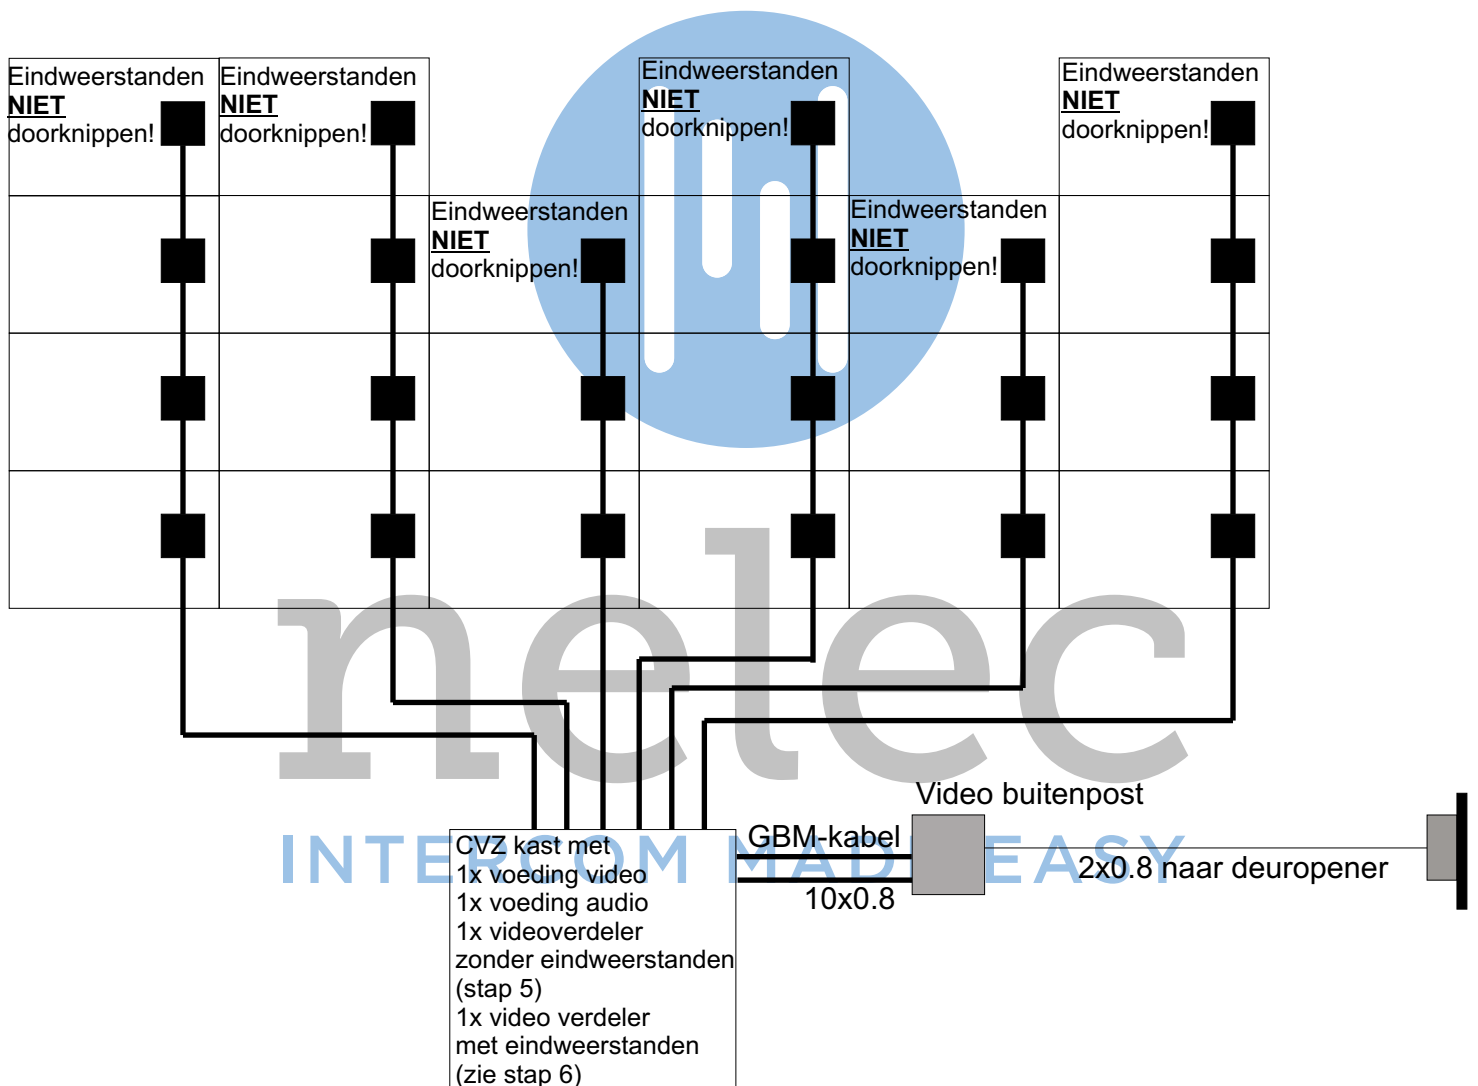

## GBM installatie "DOORLUSSEN" Tegui Monitor serie 7

Bij alle monitoren worden de eindweerstand doorgeknipt tenzij anders aangegeven.

Als de voordeurbel op de deurvideo-installatie wordt aangesloten, dan moeten de voordeurbel-drukkers met 2x0.8 naar de toestellen worden gehaald.

BS01101	<b>NELEC</b>
KVI 24 app. Barendrecht	
Ontwerp: BS	31-01-2001
Revisiedatum:	
F:\datawp\K\KVI\barendrecht 24 app.cdr	