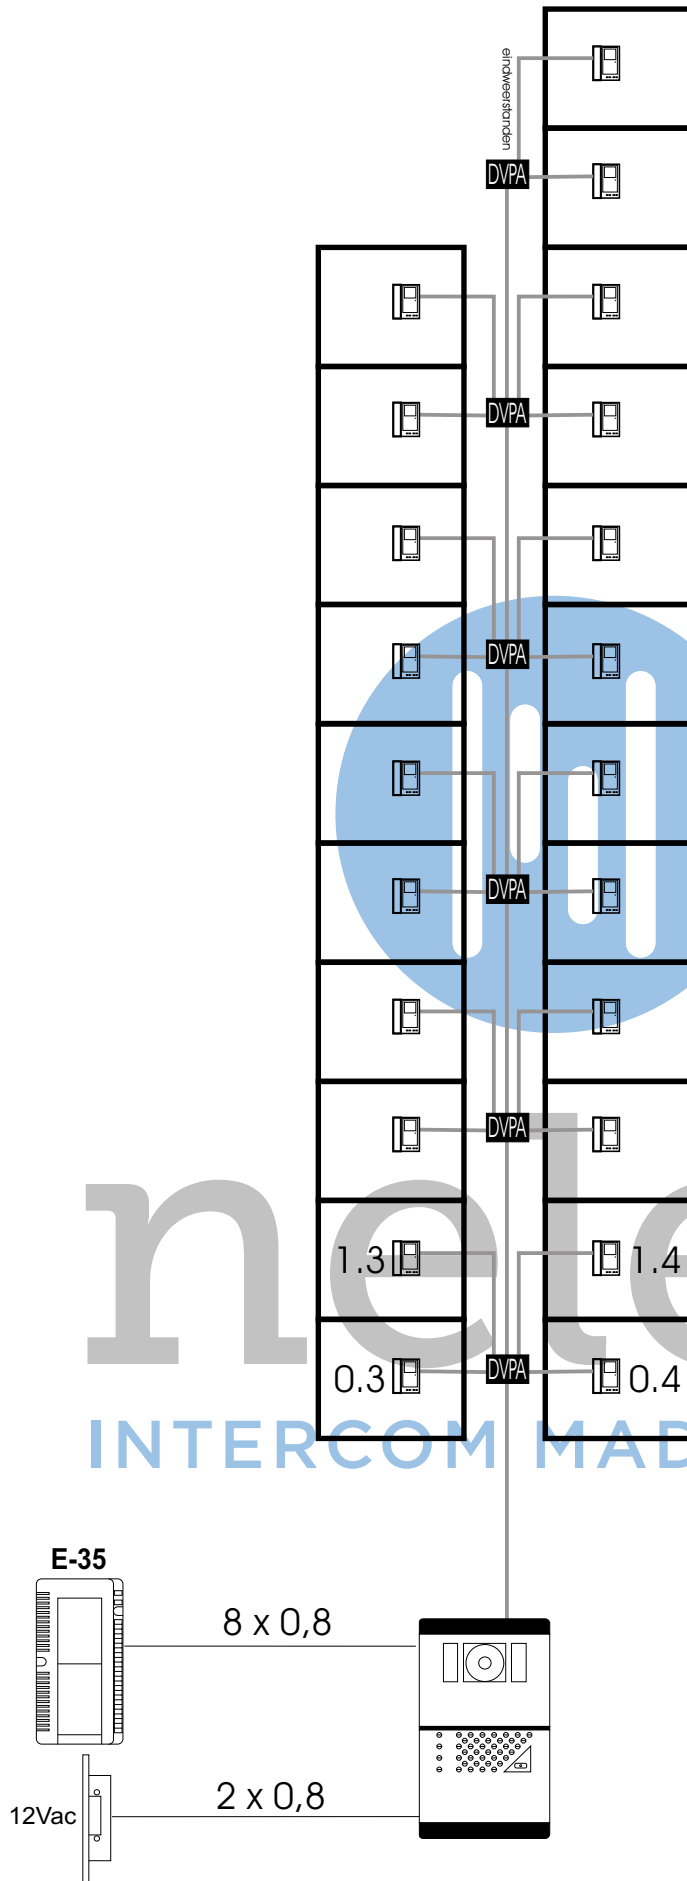

's Gravenloo 90 appart. Blok 22 app

<b>NELEC</b>
Electrocel
90 appart. 's Gravenloo
Voorburg blok 22 apparatuur
F:\datawp\E\Electroc\GBM 01-038
28-03-2001 door FNM