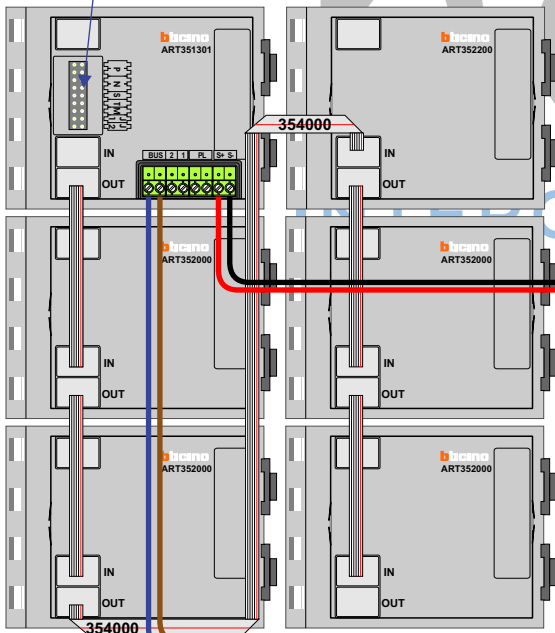

— = systeemkabel
Bij andere getwiste kabel 66% afstand!
Bij ongetwiste kabel max. 50 meter buitenpost naar videofoon.
UTP op aanvraag.

M-43 en M-70

BUS

De aders moeten echt OP de connector doorgelust worden!

VideoVerdeeler

De aders moeten echt OP de klemmen doorgelust worden!

BUS 2-DRAADS

Bij monteren/demonteren spanning eraf en voorkom defecten!

DEURSTATION S-131V

Max. 50 meter

Max. 100 meter systeemkabel tot laatste videofoon

INTERCOM MADE EASY

N-waarde	Huisnummer	Switch ON	
1	16		M-43
2	14		M-43
3	12	X	M-70
4	10		M-43
5	8		M-43
6	6	X	M-43
7	4		M-70
8	2		M-43
9	32	X	M-70
10	30	X	M-43
11	28		M-43
12	26		M-43
13	24		M-43
14	22		M-43
15	20		M-43
16	18		M-43