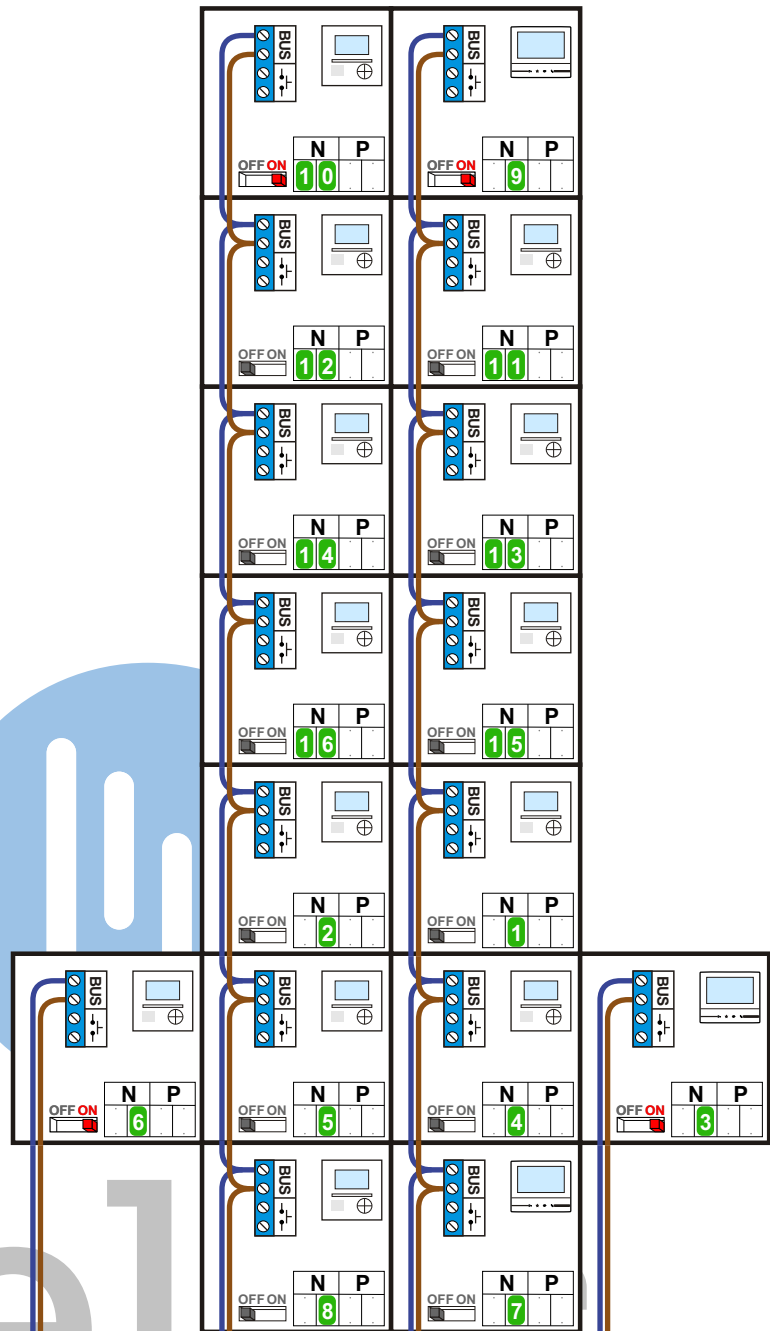

— = systeemkabel
Bij andere getwiste kabel 66% afstand!
Bij ongetwiste kabel max. 50 meter buitenpost naar videofoon.
UTP op aanvraag.

M-43 en M-70

BUS

De aders moeten echt OP de connector doorgelust worden!

VideoVerdeeler

De aders moeten echt OP de klemmen doorgelust worden!

BUS 2-DRAADS

Bij monteren/demonteren spanning eraf en voorkom defecten!

DEURSTATION S-131V

Max. 50 meter

Max. 100 meter systeemkabel tot laatste videofoon

INTERCOM MADE EASY

N-waarde	Huisnummer	Switch ON	
1	16		M-43
2	14		M-43
3	12	X	M-70
4	10		M-43
5	8		M-43
6	6	X	M-43
7	4		M-70
8	2		M-43
9	32	X	M-70
10	30	X	M-43
11	28		M-43
12	26		M-43
13	24		M-43
14	22		M-43
15	20		M-43
16	18		M-43