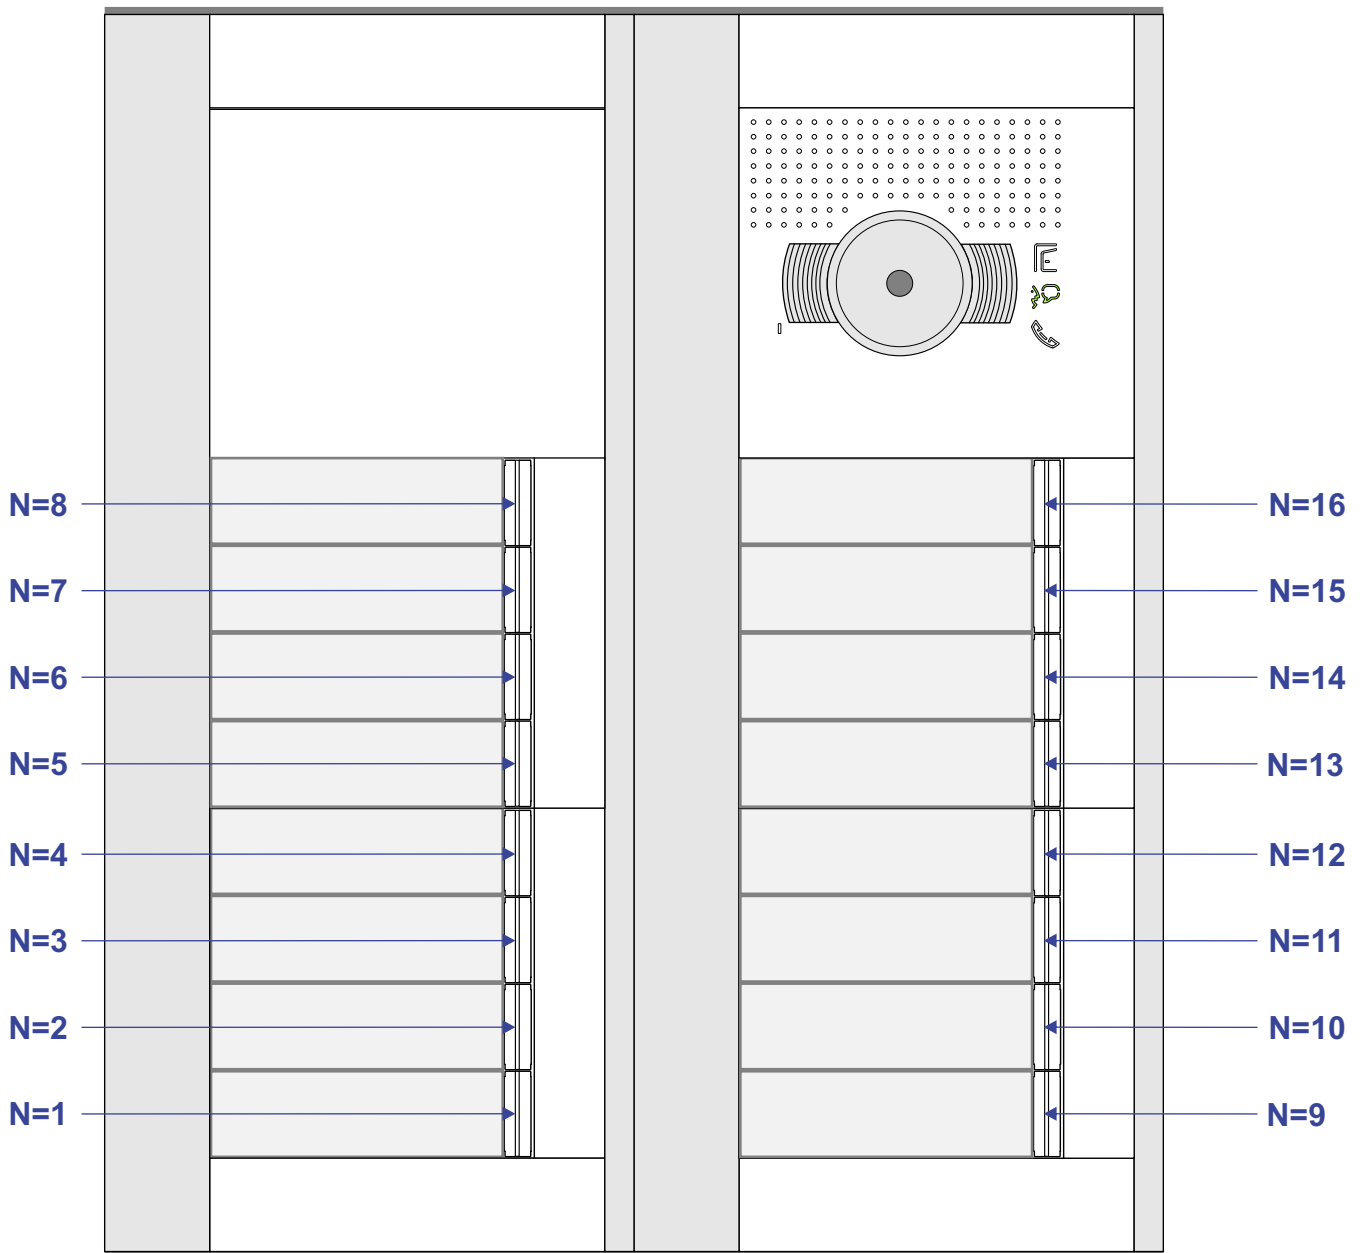

VideoVerdeeler

De aders moeten echt OP de klemmen doorgelust worden!

BUS 2-DRAADS

Bij monteren/demonteren spanning eraf en voorkom defecten!

DEURSTATION S-131V

Max. 50 meter

Max. 100 meter systeemkabel tot laatste videofoon

INTERCOM MADE EASY

N-waarde	Huisnummer	Switch ON	
1	16		M-43
2	14		M-43
3	12	X	M-70
4	10		M-43
5	8		M-43
6	6	X	M-43
7	4		M-70
8	2		M-43
9	32	X	M-70
10	30	X	M-43
11	28		M-43
12	26		M-43
13	24		M-43
14	22		M-43
15	20		M-43
16	18		M-43