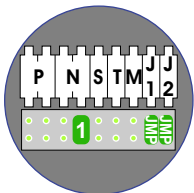

VideoVerdeeler

De aders moeten echt OP de klemmen doorgelust worden!

BUS 2-DRAADS

Bij monteren/demonteren spanning eraf en voorkom defecten!

DEURSTATION S-131V

Max. 50 meter

Max. 100 meter systeemkabel tot laatste videofoon

INTERCOM MADE EASY

N-waarde	Huisnummer	Switch ON	
1	16		M-43
2	14		M-43
3	12	X	M-70
4	10		M-43
5	8		M-43
6	6	X	M-43
7	4		M-70
8	2		M-43
9	32	X	M-70
10	30	X	M-43
11	28		M-43
12	26		M-43
13	24		M-43
14	22		M-43
15	20		M-43
16	18		M-43