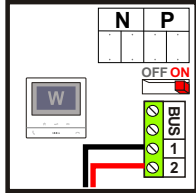

**— = systeemkabel**  
Bij andere getwiste kabel 66% afstand!  
Bij ongetwiste kabel max. 50 meter buitenpost naar videofoon.  
UTP op aanvraag.

Digitizers & flatcables  
  
Niet monteren/demonteren onder spanning  
Beldrukkers mogen wel

Bij videofoons met hulpvoeding switch 1-2 op ON

TWEEDRAADS BUS

Bij monteren/demonteren spanning eraf voorkomt defecten!

VideoVerdeler  
  
De aders moeten echt OP de klemmen doorgelust worden!

M-50  
  
De aders moeten echt OP de connector doorgelust worden!

Max. 100 meter systeemkabel tot laatste videofoon

gepolariseerd

naar pagina 2

naar VV pagina 2

nokjes connectoren wijzen naar elkaar

Max. 50 meter

Hulpvoedingen

Bij videofoons met hulpvoeding switch 1-2 op ON