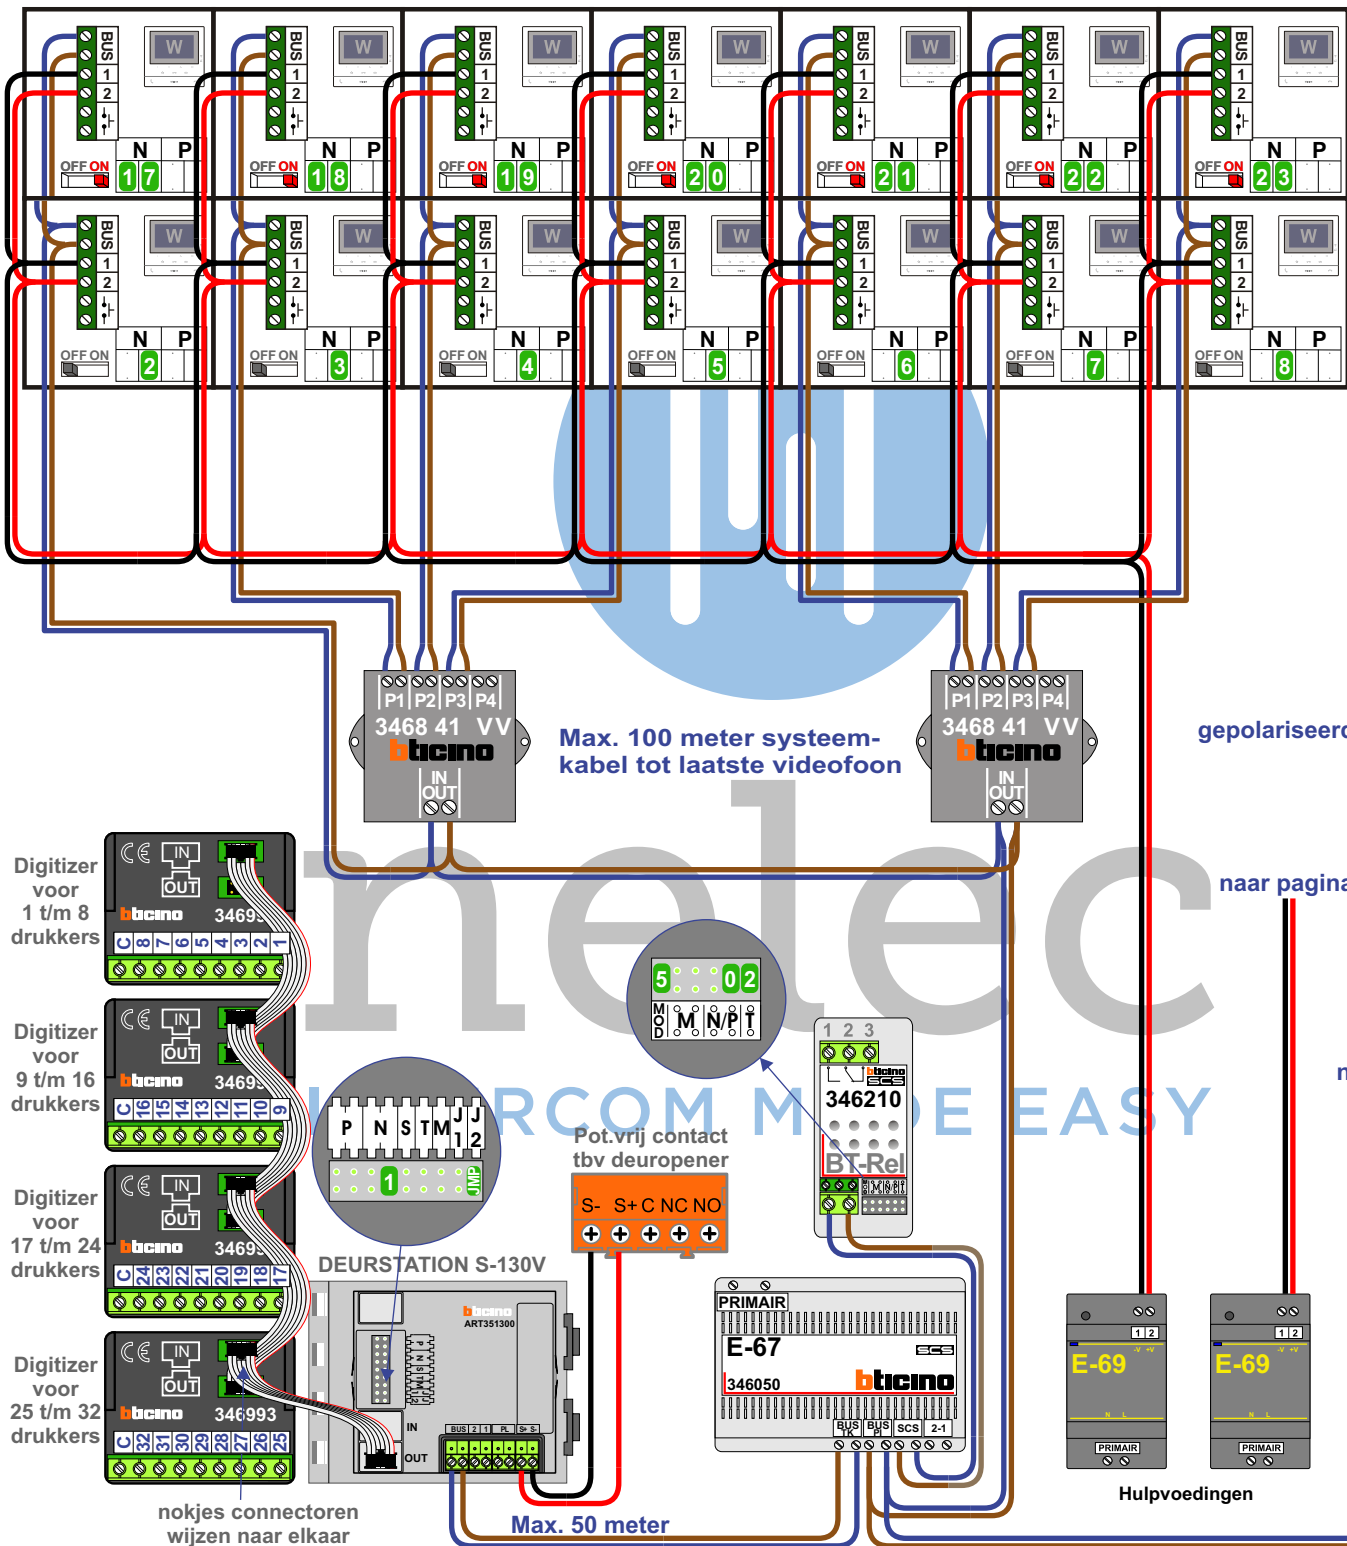

**— = systeemkabel**  
Bij andere getwiste kabel 66% afstand!  
Bij ongetwiste kabel max. 50 meter buitenpost naar videofoon.  
UTP op aanvraag.

Digitizers & flatcables  
  
Niet monteren/demonteren onder spanning  
Beldrukkers mogen wel

Bij videofoons met hulpvoeding switch 1-2 op ON

TWEEDRAADS BUS

Bij monteren/demonteren spanning eraf voorkomt defecten!

VideoVerdeler  
  
De aders moeten echt OP de klemmen doorgelust worden!

M-50  
  
De aders moeten echt OP de connector doorgelust worden!

Max. 100 meter systeemkabel tot laatste videofoon

gepolariseerd

naar pagina 2

naar VV pagina 2

nokjes connectoren wijzen naar elkaar

Max. 50 meter

Hulpvoedingen

Bij videofoons met hulpvoeding switch 1-2 op ON