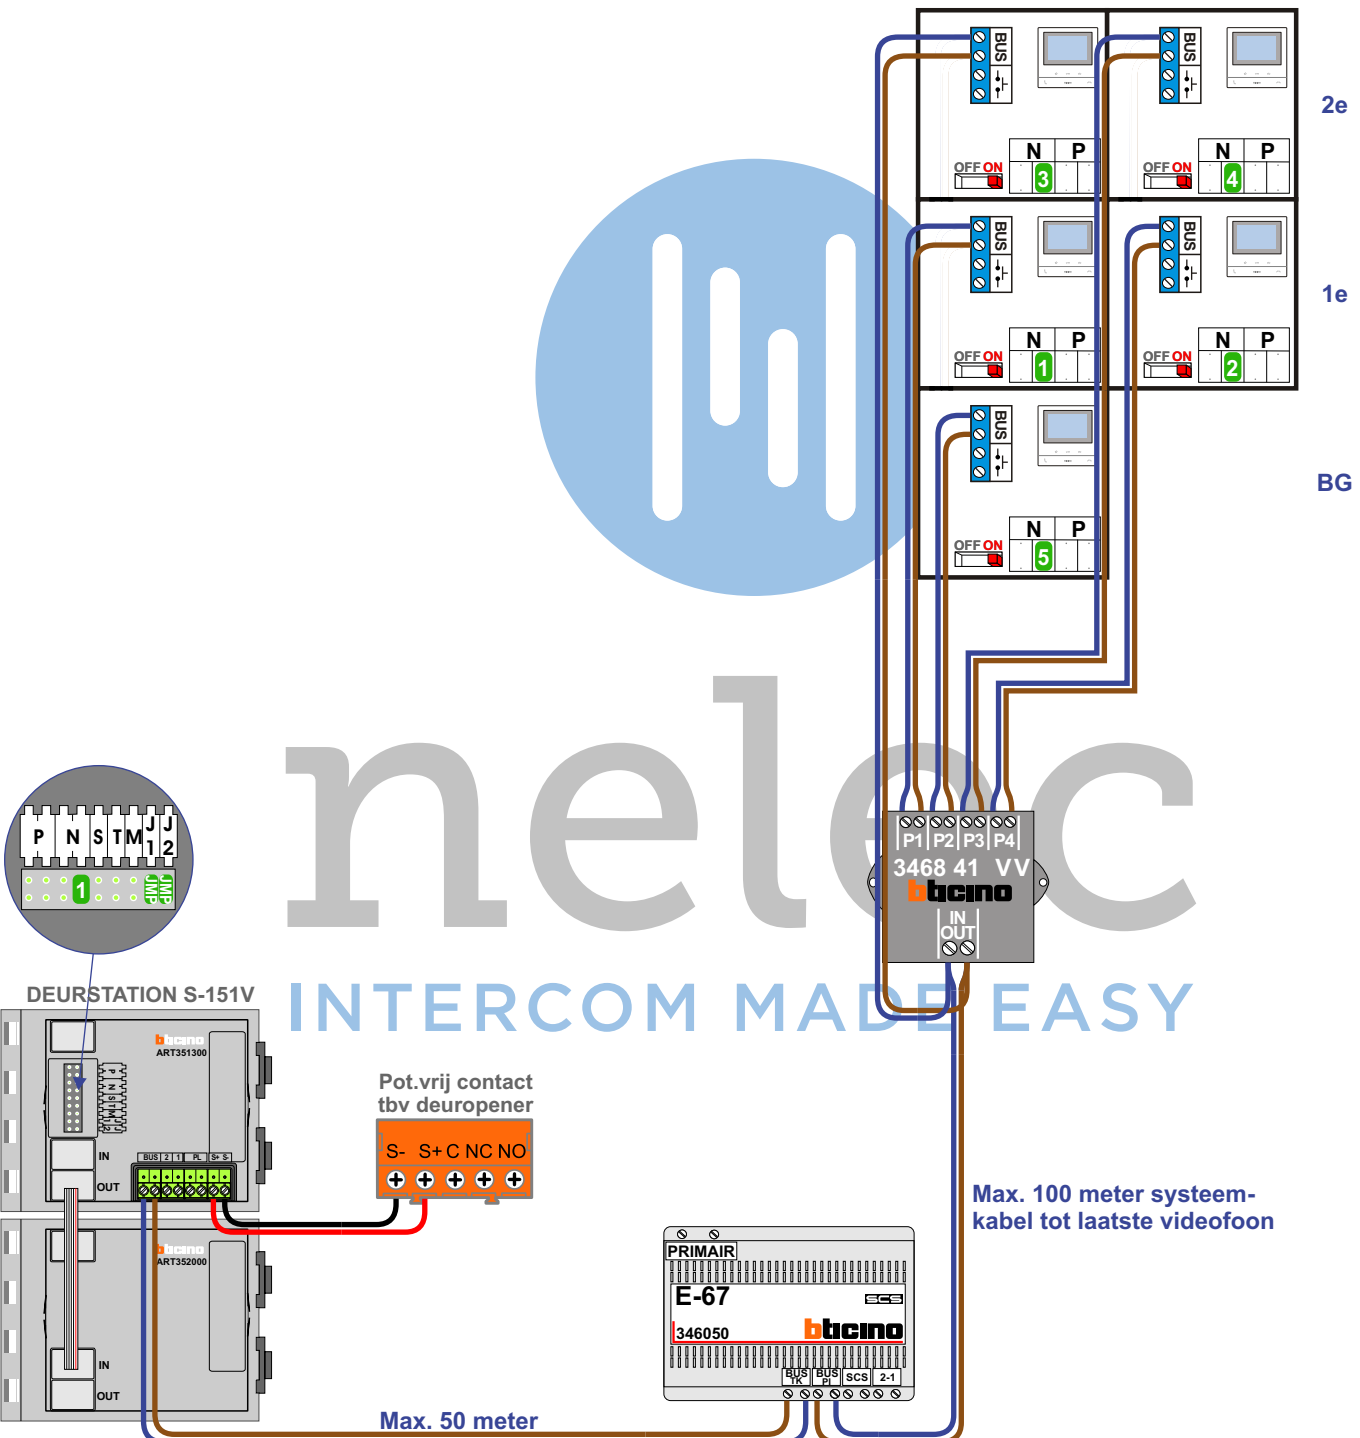

— = systeemkabel
 Bij andere getwiste kabel 66% afstand!
 Bij ongetwiste kabel max. 50 meter buitenpost naar videofoon.
 UTP op aanvraag.

Digitizers & flatcables

 Niet monteren/demonteren onder spanning
 Belrukkers mogen wel

TWEEDRAADS BUS

 Bij monteren/demonteren spanning eraf voorkomt defecten!

VideoVerdeler

 De aders moeten echt OP de klemmen doorgelust worden!

N-Waarde	Huisnummer	Switch-ON
1	165	X
2	167	X
3	169	X
4	171	X
5	173	X