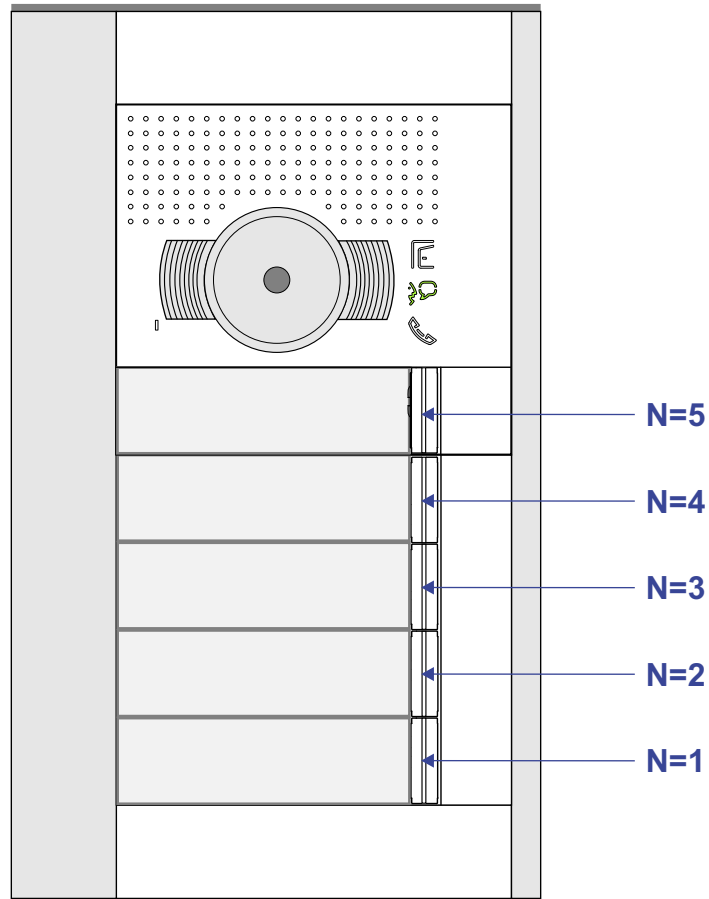

— = systeemkabel
 Bij andere getwiste kabel 66% afstand!
 Bij ongetwiste kabel max. 50 meter buitenpost naar videofoon.
 UTP op aanvraag.

Digitizers & flatcables

 Niet monteren/demonteren onder spanning
 Belrukkers mogen wel

TWEEDRAADS BUS

 Bij monteren/demonteren spanning eraf voorkomt defecten!

VideoVerdeler

 De aders moeten echt OP de klemmen doorgelust worden!

N-Waarde	Huisnummer	Switch-ON
1	165	X
2	167	X
3	169	X
4	171	X
5	173	X