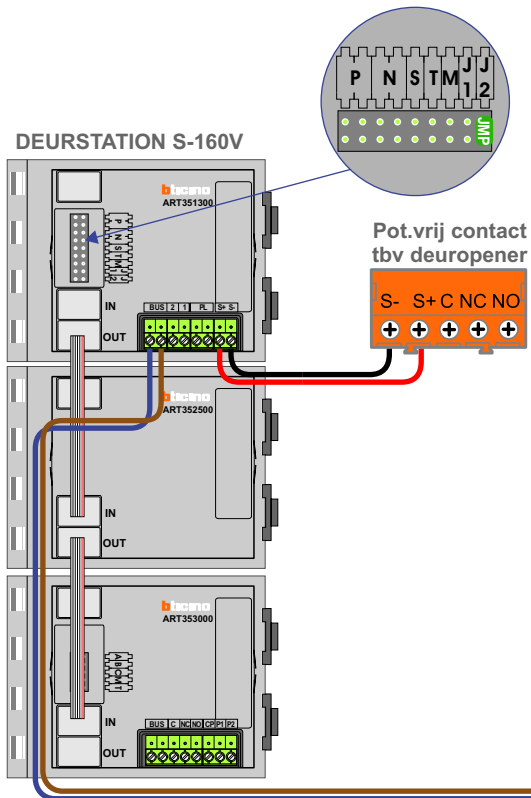

**— = systeemkabel**  
Bij andere getwiste kabel 66% afstand!  
Bij ongetwiste kabel max. 50 meter buitenpost naar videofoon.  
UTP op aanvraag.

**TWEEDRAADS BUS**

Bij monteren/demonteren spanning eraf voorkomt defecten!

Digitizers & flatcables

Niet monteren/demonteren onder spanning  
Bedrukkers mogen wel

Pot.vrij contact tbv deuropener

Max. 50 meter

Let op!  
Hulpvoeding is gepolariseerd

Max. 100 meter systeemkabel tot laatste videofoon

Max. 2 meter

**— = systeemkabel**  
Bij andere getwiste kabel 66% afstand!  
Bij ongetwiste kabel max. 50 meter buitenpost naar videofoon.  
UTP op aanvraag.

**TWEEDRAADS BUS**

Bij monteren/demonteren spanning eraf voorkomt defecten!

**Let op!!**  
**Alle M-50W videofoons op de hulpvoeding aansluiten**

**VideoVerdeler**

De anders moeten echt **OP** de klemmen doorgelust worden!

**M-50W**  
Bij hulpvoeding op 1-2: zet switch op ON

**4e verdieping**