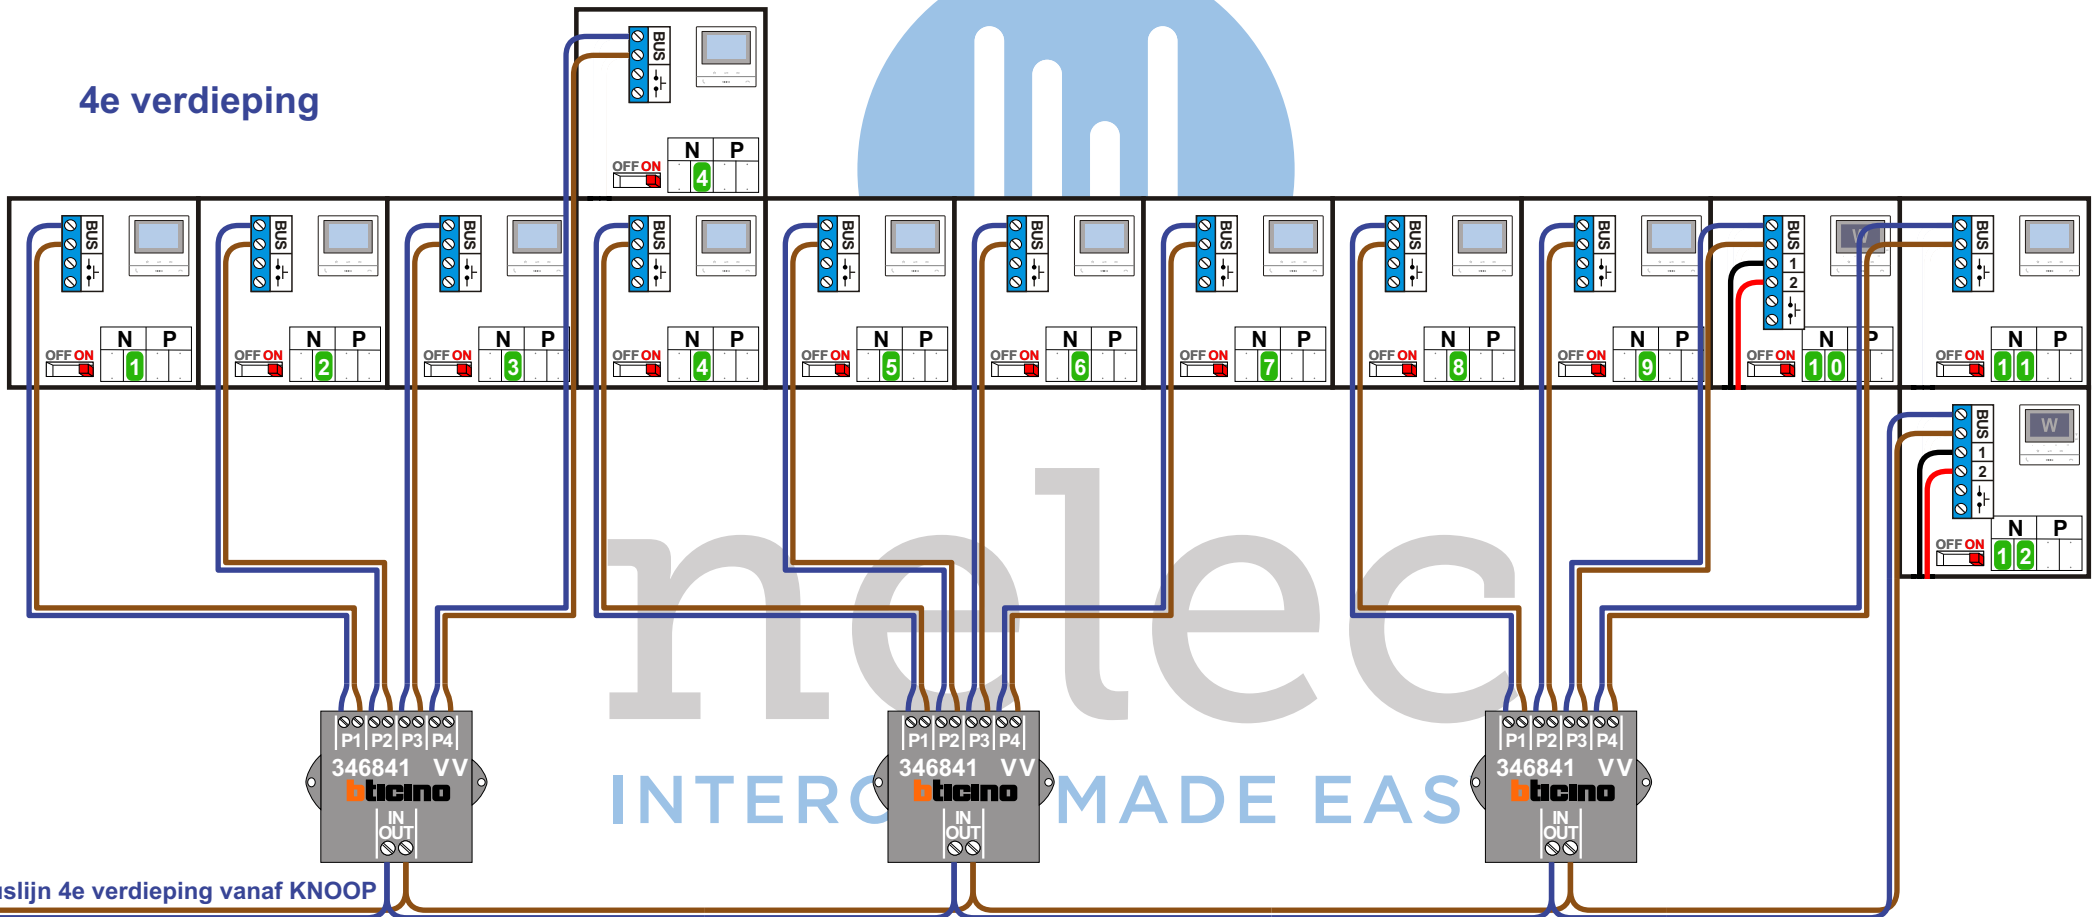

Max. 2 meter

**— = systeemkabel**  
Bij andere getwiste kabel 66% afstand!  
Bij ongetwiste kabel max. 50 meter buitenpost naar videofoon.  
UTP op aanvraag.

**TWEEDRAADS BUS**

Bij monteren/demonteren spanning eraf voorkomt defecten!

**Let op!!**  
**Alle M-50W videofoons op de hulpvoeding aansluiten**

**VideoVerdeler**

De anders moeten echt **OP** de klemmen doorgelust worden!

**M-50W**  
Bij hulpvoeding op 1-2: zet switch op ON

**4e verdieping**

Buslijn 4e verdieping vanaf KNOOP

Hulpvoeding 4e verdieping vanaf E-69

**— = systeemkabel**  
Bij andere getwiste kabel 66% afstand!  
Bij ongetwiste kabel max. 50 meter buitenpost naar videofoon.  
UTP op aanvraag.

**TWEEDRAADS BUS**

Bij monteren/demonteren spanning eraf voorkomt defecten!

**Let op!!**  
**Alle M-50W videofoons op de hulpvoeding aansluiten**

**VideoVerdeler**

De anders moeten echt **OP** de klemmen doorgelust worden!