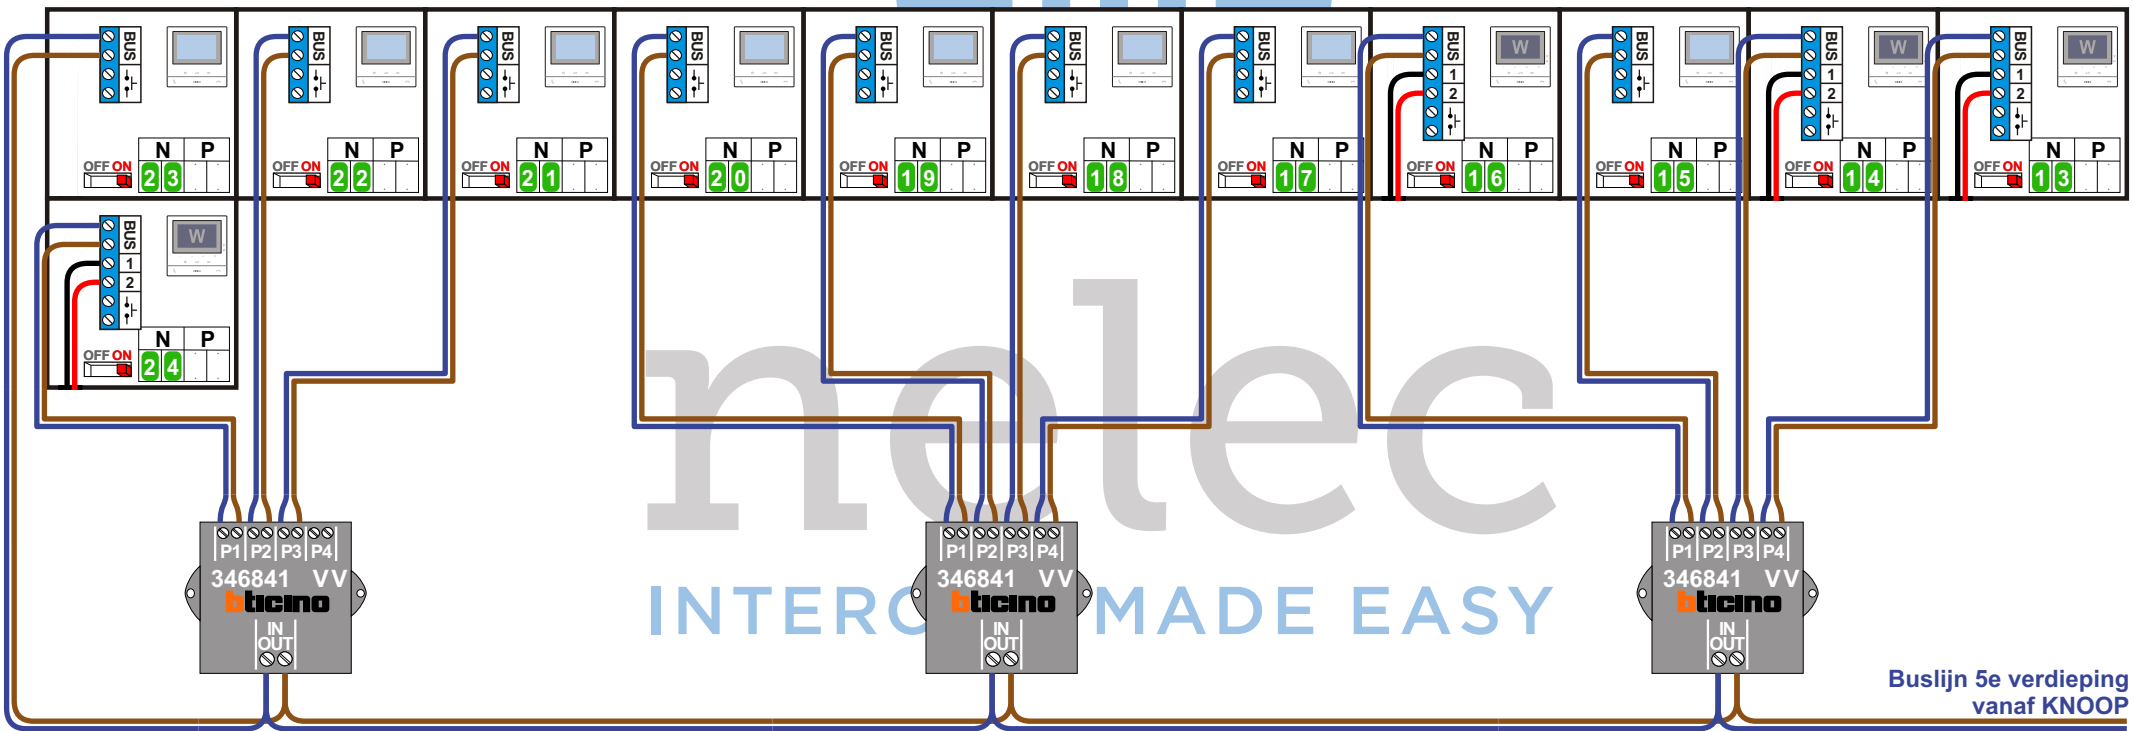

Buslijn 4e verdieping vanaf KNOOP

Hulpvoeding 4e verdieping vanaf E-69

**— = systeemkabel**  
Bij andere getwiste kabel 66% afstand!  
Bij ongetwiste kabel max. 50 meter buitenpost naar videofoon.  
UTP op aanvraag.

**TWEEDRAADS BUS**

Bij monteren/demonteren spanning eraf voorkomt defecten!

**Let op!!**  
**Alle M-50W videofoons op de hulpvoeding aansluiten**

**VideoVerdeler**

De anders moeten echt **OP** de klemmen doorgelust worden!

**M-50W**  
Bij hulpvoeding op 1-2: zet switch op ON

**5e verdieping**

Buslijn 5e verdieping vanaf KNOOP

Hulpvoeding 5e verdieping vanaf E-69

**— = systeemkabel**  
Bij andere getwiste kabel 66% afstand!  
Bij ongetwiste kabel max. 50 meter buitenpost naar videofoon.  
UTP op aanvraag.