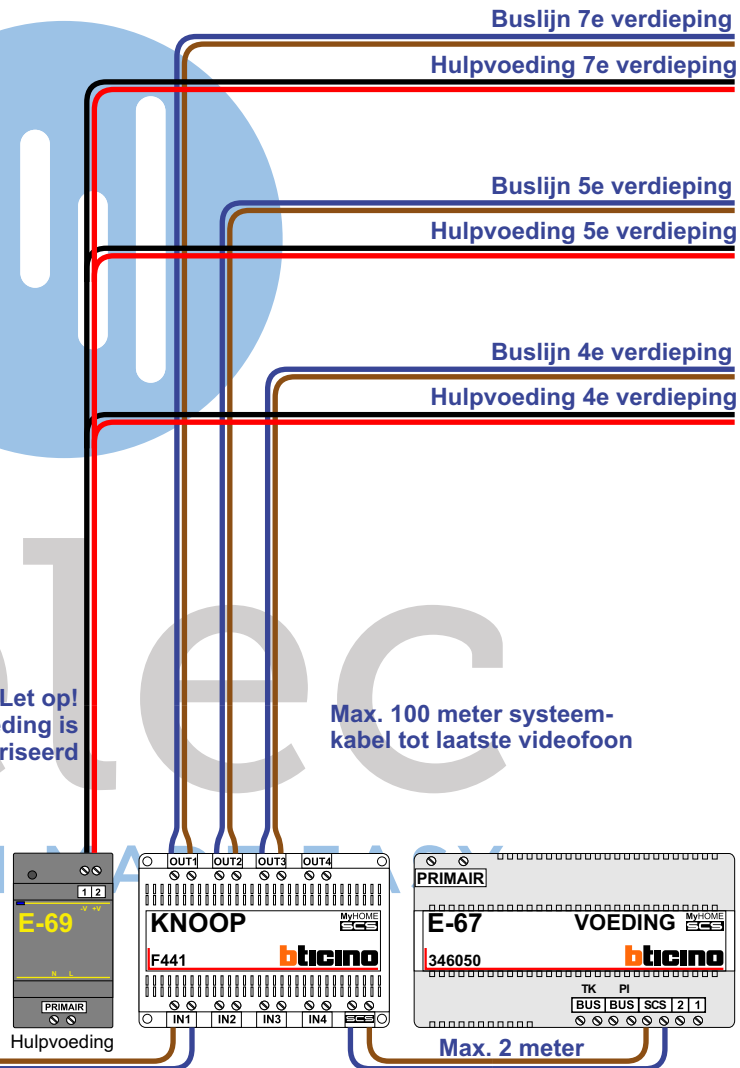

**— = systeemkabel**  
Bij andere getwiste kabel 66% afstand!  
Bij ongetwiste kabel max. 50 meter buitenpost naar videofoon.  
UTP op aanvraag.

**TWEEDRAADS BUS**

Bij monteren/demonteren spanning eraf voorkomt defecten!

Digitizers & flatcables

Niet monteren/demonteren onder spanning  
Bedrukkers mogen wel

Pot.vrij contact tbv deuropener

Max. 50 meter

Let op!  
Hulpvoeding is gepolariseerd

Max. 100 meter systeemkabel tot laatste videofoon

Max. 2 meter

**— = systeemkabel**  
Bij andere getwiste kabel 66% afstand!  
Bij ongetwiste kabel max. 50 meter buitenpost naar videofoon.  
UTP op aanvraag.

**TWEEDRAADS BUS**

Bij monteren/demonteren spanning eraf voorkomt defecten!

**Let op!!**  
**Alle M-50W videofoons op de hulpvoeding aansluiten**

**VideoVerdeler**

De anders moeten echt **OP** de klemmen doorgelust worden!

**M-50W**  
Bij hulpvoeding op 1-2: zet switch op ON

**4e verdieping**