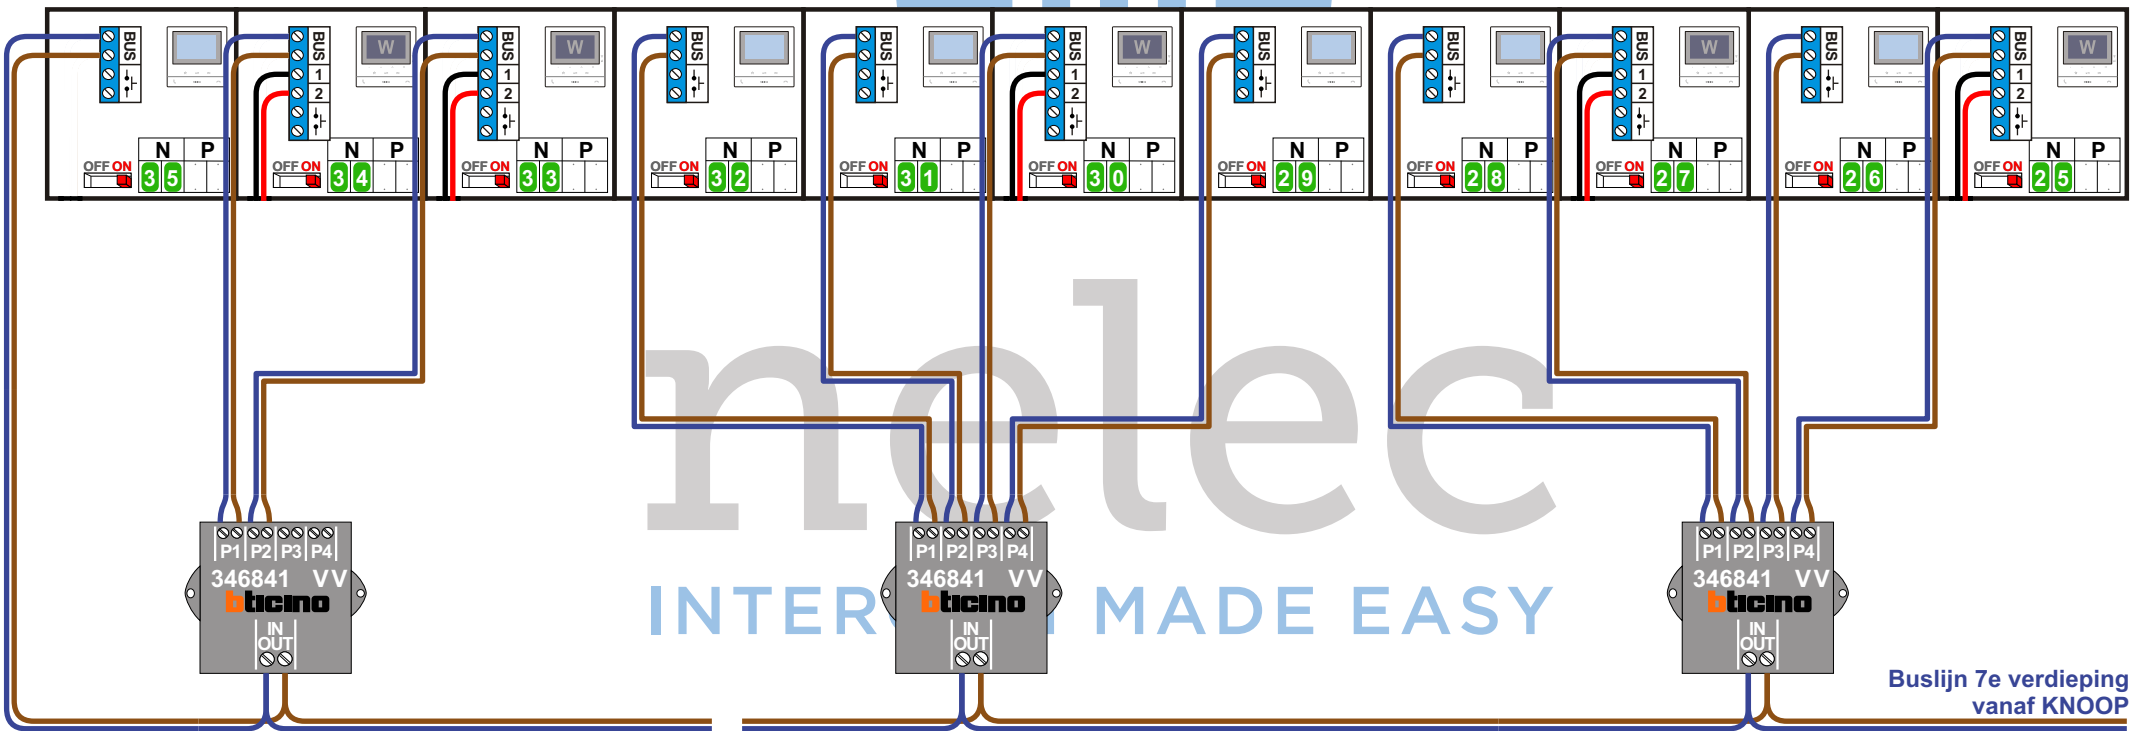

**M-50W**  
Bij hulpvoeding op 1-2: zet switch op ON

**5e verdieping**

Buslijn 5e verdieping vanaf KNOOP

Hulpvoeding 5e verdieping vanaf E-69

**— = systeemkabel**  
Bij andere getwiste kabel 66% afstand!  
Bij ongetwiste kabel max. 50 meter buitenpost naar videofoon.  
UTP op aanvraag.

**TWEEDRAADS BUS**

Bij monteren/demonteren spanning eraf voorkomt defecten!

**Let op!!**  
**Alle M-50W videofoons op de hulpvoeding aansluiten**

**VideoVerdeler**

De anders moeten echt **OP** de klemmen doorgelust worden!

**M-50W**  
Bij hulpvoeding op 1-2: zet switch op ON

**7e verdieping**

Buslijn 7e verdieping vanaf KNOOP

Hulpvoeding 7e verdieping vanaf E-69

N-Waarde	Huisnummer	Videfoon	Eindweerstand	Hulpvoeding
1	175	M-50B	ON	
2	177	M-50B	ON	
3	179	M-50B	ON	
4	181	M-50B	ON	
4	181	M-50B	ON	
5	183	M-50B	ON	
6	185	M-50B	ON	
7	187	M-50B	ON	
8	189	M-50B	ON	
9	191	M-50B	ON	
10	193	M-50W ifi	ON	ON
11	195	M-50B	ON	
12	197	M-50W ifi	ON	ON
13	199	M-50W ifi	ON	ON
14	201	M-50W ifi	ON	ON
15	203	M-50B	ON	
16	205	M-50W ifi	ON	ON
17	207	M-50B	ON	
18	209	M-50B	ON	
19	211	M-50B	ON	
20	213	M-50B	ON	
21	215	M-50B	ON	
22	217	M-50B	ON	
23	219	M-50B	ON	
24	221	M-50W ifi	ON	ON
25	223	M-50W ifi	ON	ON
26	225	M-50B	ON	
27	227	M-50W ifi	ON	ON
28	229	M-50B	ON	
29	231	M-50B	ON	
30	233	M-50W ifi	ON	ON
31	235	M-50B	ON	
32	237	M-50B	ON	
33	239	M-50W ifi	ON	ON
34	241	M-50W ifi	ON	ON
35	243	M-50B	ON	