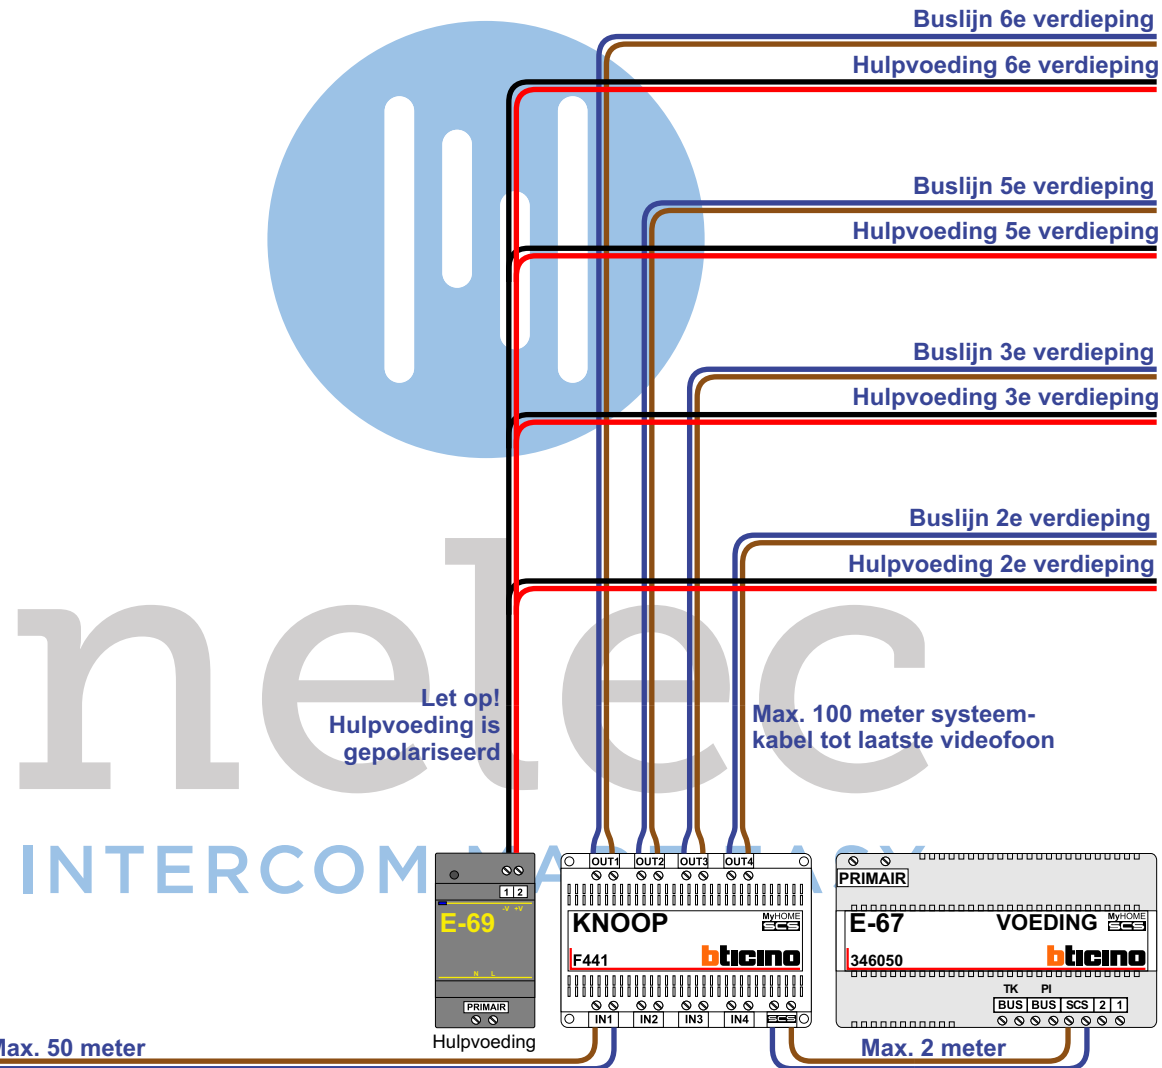

**— = systeemkabel**  
Bij andere getwiste kabel 66% afstand!  
Bij ongetwiste kabel max. 50 meter buitenpost naar videofoon.  
UTP op aanvraag.

**TWEEDRAADS BUS**

Bij monteren/demonteren spanning eraf voorkomt defecten!

Digitizers & flatcables

Niet monteren/demonteren onder spanning  
Bedrukkers mogen wel

Max. 50 meter

**— = systeemkabel**  
Bij andere getwiste kabel 66% afstand!  
Bij ongetwiste kabel max. 50 meter buitenpost naar videofoon.  
UTP op aanvraag.

**TWEEDRAADS BUS**

Bij monteren/demonteren spanning eraf voorkomt defecten!

**Let op!!**  
**Alle M-50W videofoons op de hulpvoeding aansluiten**

**VideoVerdeler**

De anders moeten echt **OP** de klemmen doorgelust worden!

**M-50W**  
Bij hulpvoeding op 1-2: zet switch op ON

2e verdieping

Buslijn 2e verdieping vanaf KNOOP

Hulpvoeding 2e verdieping vanaf E-69

**— = systeemkabel**  
Bij andere getwiste kabel 66% afstand!  
Bij ongetwiste kabel max. 50 meter buitenpost naar videofoon.  
UTP op aanvraag.