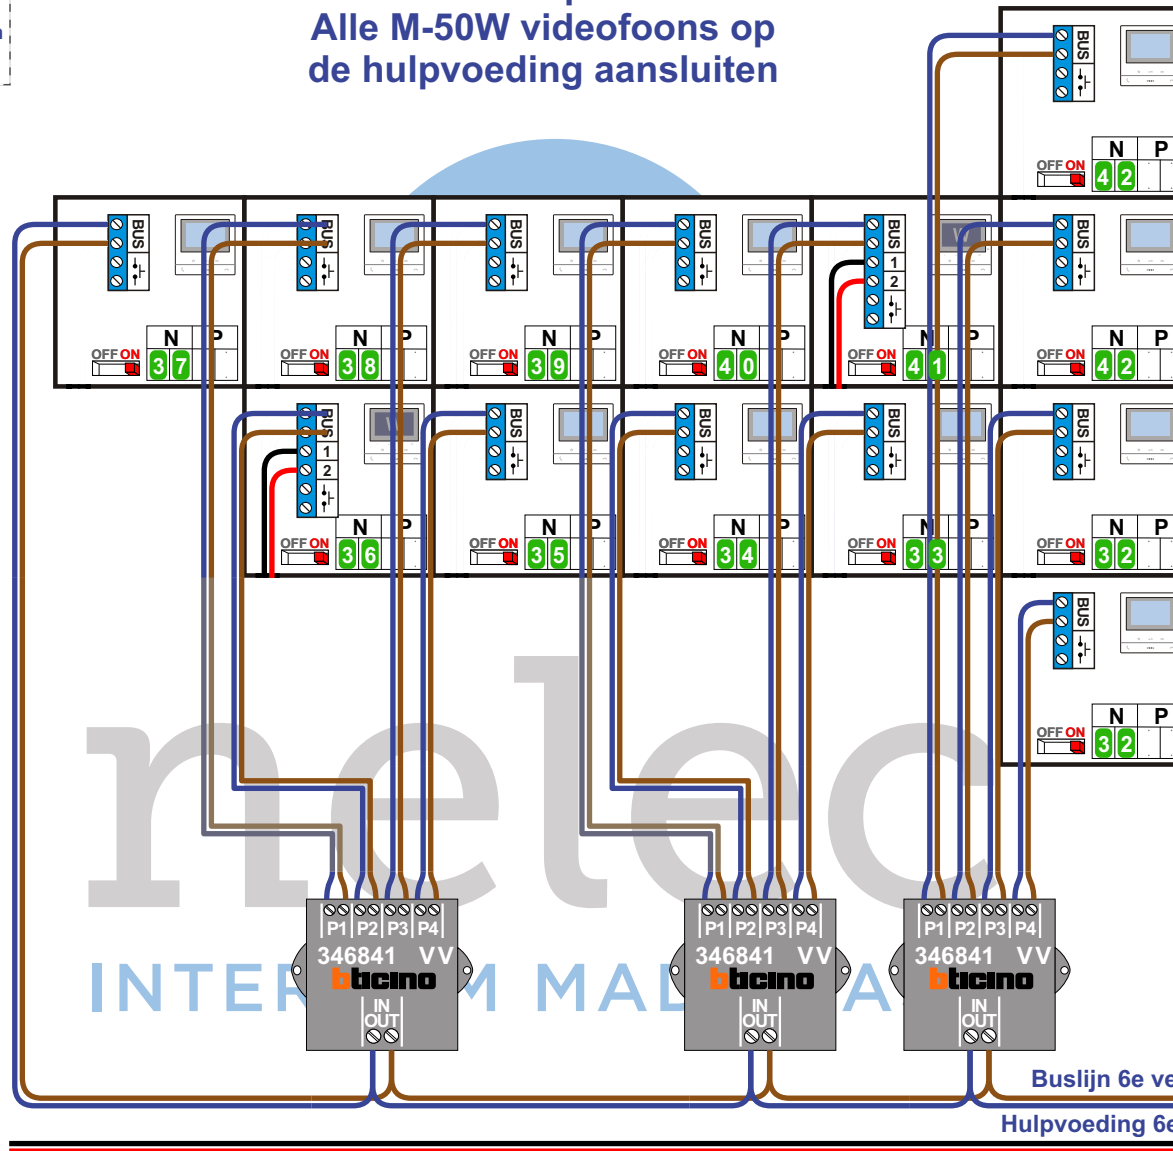

Bij monteren/demonteren spanning eraf voorkomt defecten!

**Let op!!**  
**Alle M-50W videofoons op de hulpvoeding aansluiten**

**M-50W**  
Bij hulpvoeding op 1-2: zet switch op ON

**VideoVerdeler**

De aders moeten echt **OP** de klemmen doorgelust worden!

**5e verdieping**

Buslijn 5e verdieping vanaf KNOOP

Hulpvoeding 5e verdieping vanaf E-69

**— = systeemkabel**  
Bij andere getwiste kabel 66% afstand!  
Bij ongetwiste kabel max. 50 meter buitenpost naar videofoon.  
UTP op aanvraag.

**TWEEDRAADS BUS**

Bij monteren/demonteren spanning eraf voorkomt defecten!

**Let op!!**  
**Alle M-50W videofoons op de hulpvoeding aansluiten**

**M-50W**  
Bij hulpvoeding op 1-2: zet switch op ON

**VideoVerdeler**

De aders moeten echt **OP** de klemmen doorgelust worden!

**6e verdieping**

N-Waarde	Huisnummer	Videfoon	Eindweerstand	Hulpvoeding
1	44	M-50W ifi	ON	ON
2	46	M-50B	ON	
3	48	M-50B	ON	
4	50	M-50W ifi	ON	ON
5	52	M-50B	ON	
6	54	M-50W ifi	ON	ON
7	56	M-50B	ON	
7	56	M-50W ifi	ON	ON
8	58	M-50B	ON	
9	60	M-50B	ON	
10	62	M-50B	ON	
11	64	M-50B	ON	
12	66	M-50B	ON	
13	68	M-50B	ON	
14	70	M-50B	ON	
15	72	M-50B	ON	
16	74	M-50B	ON	
16	74	M-50B	ON	
17	76	M-50B	ON	
18	78	M-50B	ON	
19	80	M-50B	ON	
20	82	M-50B	ON	
21	84	M-50B	ON	
22	86	M-50B	ON	
23	88	M-50B	ON	
24	90	M-50B	ON	
25	92	M-50W ifi	ON	ON
26	94	M-50W ifi	ON	ON
27	96	M-50B	ON	
28	98	M-50B	ON	
29	100	M-50B	ON	
30	102	M-50B	ON	
31	104	M-50B	ON	
32	106	M-50B	ON	
32	106	M-50B	ON	
33	108	M-50B	ON	
34	110	M-50B	ON	
35	112	M-50B	ON	
36	114	M-50W ifi	ON	ON
37	116	M-50B	ON	
38	118	M-50B	ON	
39	120	M-50B	ON	
40	122	M-50B	ON	
41	124	M-50W ifi	ON	ON
42	126	M-50B	ON	
42	126	M-50B	ON	