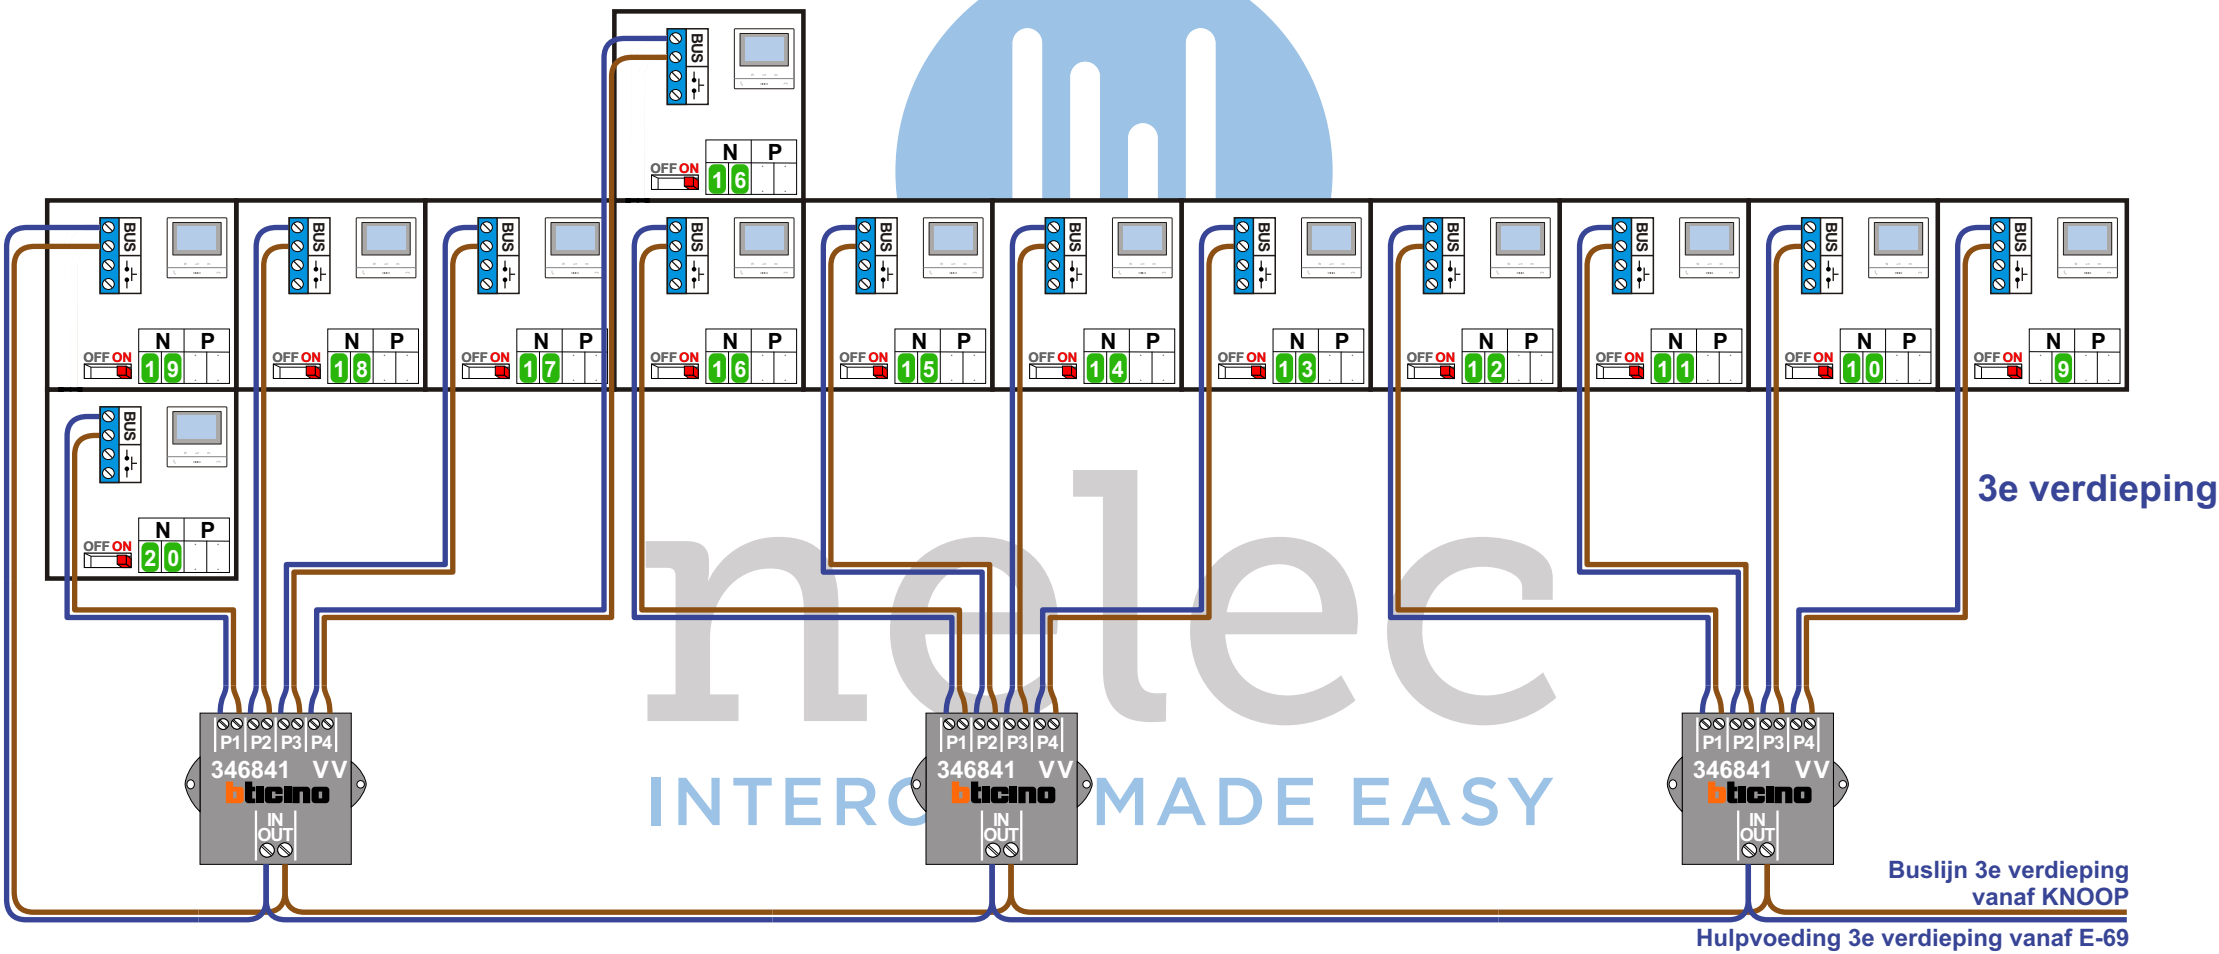

**M-50W**  
Bij hulpvoeding op 1-2: zet switch op ON

2e verdieping

Buslijn 2e verdieping vanaf KNOOP

Hulpvoeding 2e verdieping vanaf E-69

**— = systeemkabel**  
Bij andere getwiste kabel 66% afstand!  
Bij ongetwiste kabel max. 50 meter buitenpost naar videofoon.  
UTP op aanvraag.

**TWEEDRAADS BUS**

Bij monteren/demonteren spanning eraf voorkomt defecten!

**Let op!!**  
**Alle M-50W videofoons op de hulpvoeding aansluiten**

**VideoVerdeler**

De anders moeten echt **OP** de klemmen doorgelust worden!

**M-50W**  
Bij hulpvoeding op 1-2: zet switch op ON

**— = systeemkabel**  
Bij andere getwiste kabel 66% afstand!  
Bij ongetwiste kabel max. 50 meter buitenpost naar videofoon.  
UTP op aanvraag.

**TWEEDRAADS BUS**

Bij monteren/demonteren spanning eraf voorkomt defecten!

**Let op!!**  
**Alle M-50W videofoons op de hulpvoeding aansluiten**

**M-50W**  
Bij hulpvoeding op 1-2: zet switch op ON

**VideoVerdeler**

De aders moeten echt **OP** de klemmen doorgelust worden!