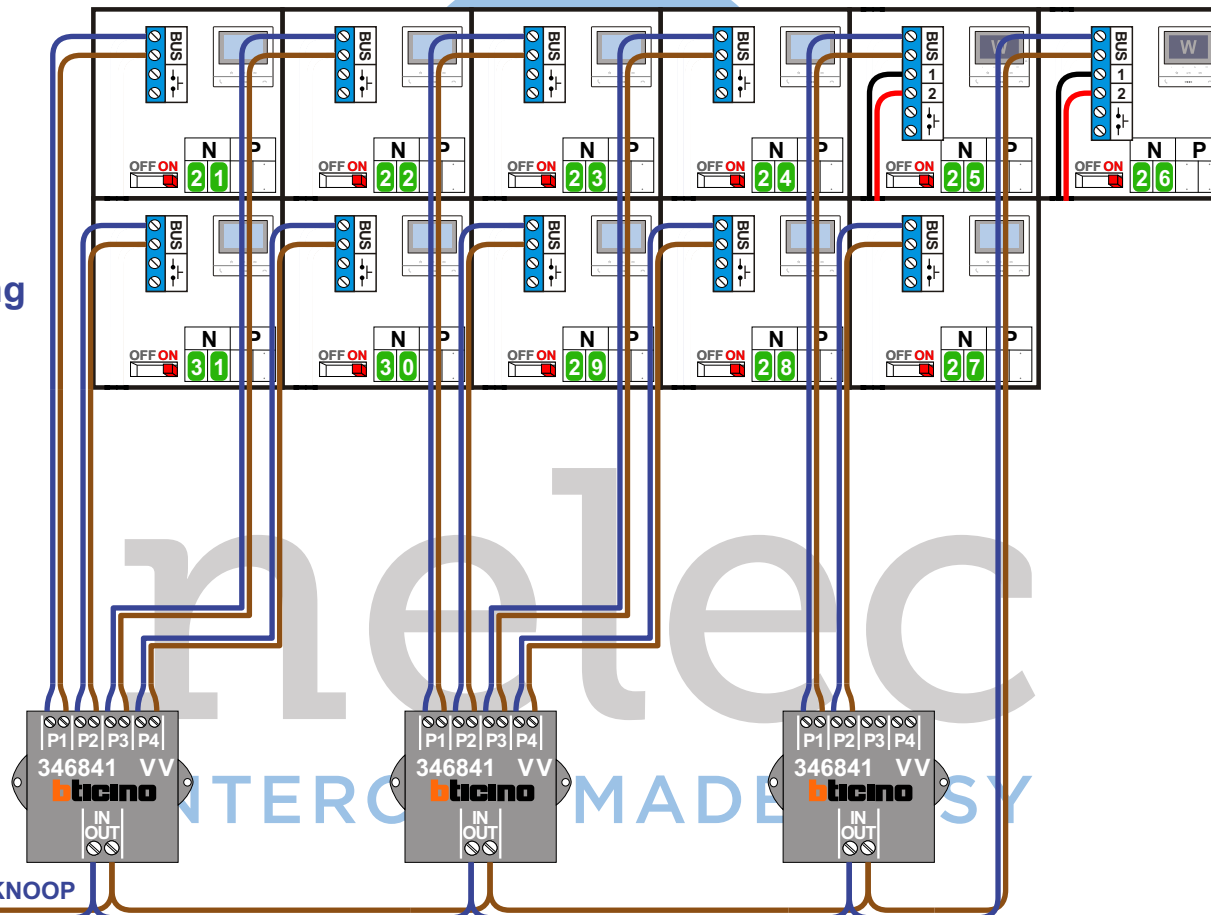

**M-50W**  
Bij hulpvoeding op 1-2: zet switch op ON

**— = systeemkabel**  
Bij andere getwiste kabel 66% afstand!  
Bij ongetwiste kabel max. 50 meter buitenpost naar videofoon.  
UTP op aanvraag.

**TWEEDRAADS BUS**

Bij monteren/demonteren spanning eraf voorkomt defecten!

**Let op!!**  
**Alle M-50W videofoons op de hulpvoeding aansluiten**

**M-50W**  
Bij hulpvoeding op 1-2: zet switch op ON

**VideoVerdeler**

De aders moeten echt **OP** de klemmen doorgelust worden!

**5e verdieping**

Buslijn 5e verdieping vanaf KNOOP

Hulpvoeding 5e verdieping vanaf E-69

**— = systeemkabel**  
Bij andere getwiste kabel 66% afstand!  
Bij ongetwiste kabel max. 50 meter buitenpost naar videofoon.  
UTP op aanvraag.

**TWEEDRAADS BUS**

Bij monteren/demonteren spanning eraf voorkomt defecten!

**Let op!!**  
**Alle M-50W videofoons op de hulpvoeding aansluiten**

**M-50W**  
Bij hulpvoeding op 1-2: zet switch op ON

**VideoVerdeler**