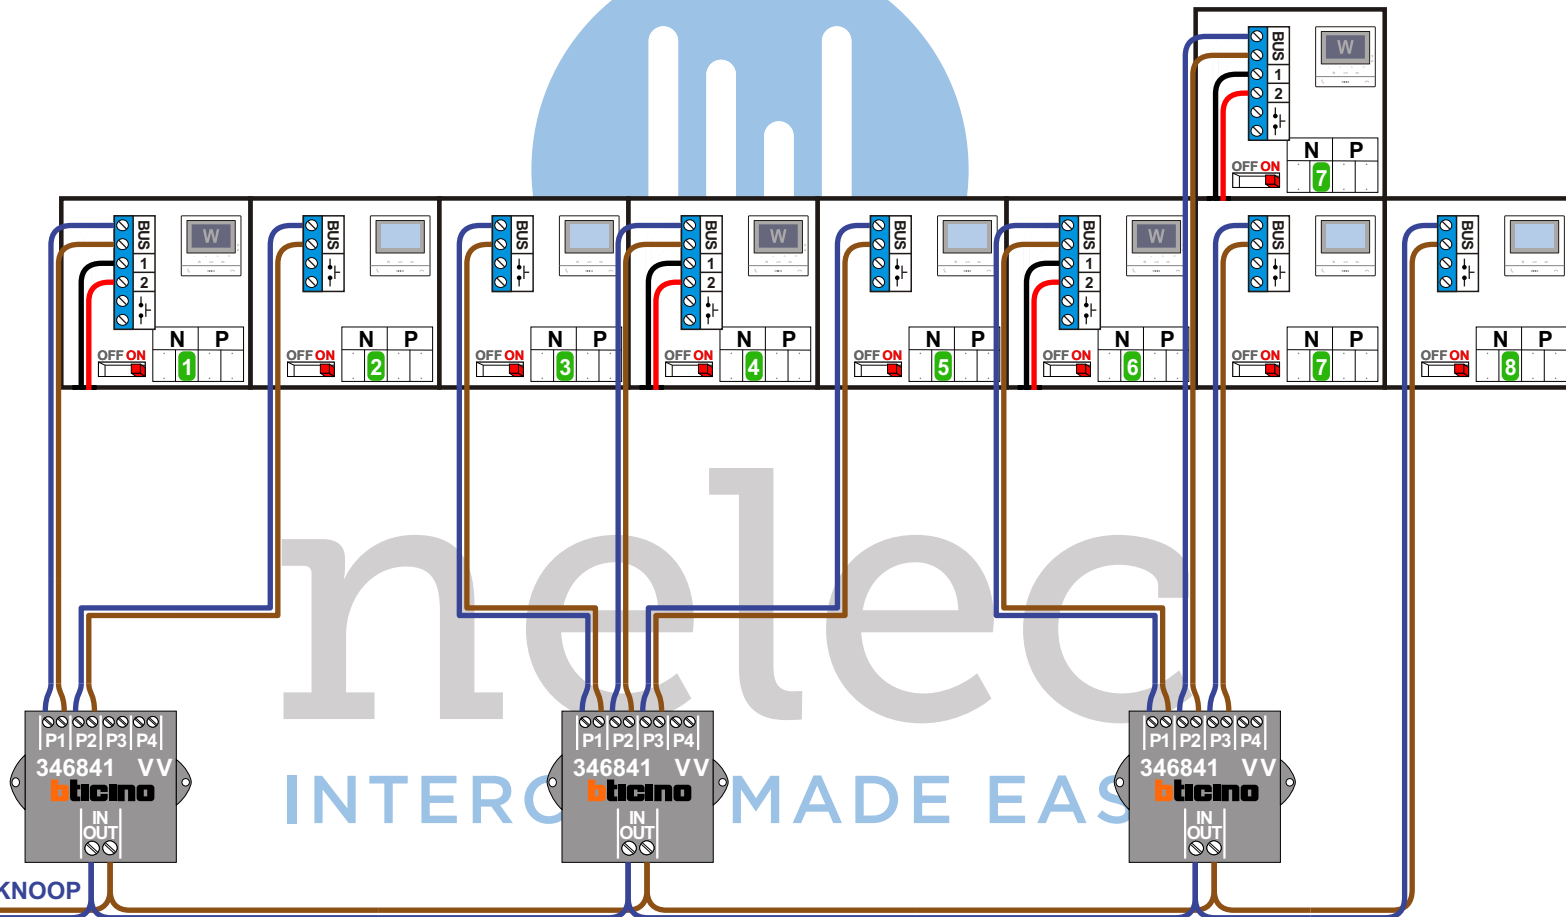

**TWEEDRAADS BUS**

Bij monteren/demonteren spanning eraf voorkomt defecten!

**Let op!!**  
**Alle M-50W videofoons op de hulpvoeding aansluiten**

**VideoVerdeler**

De anders moeten echt **OP** de klemmen doorgelust worden!

**M-50W**  
Bij hulpvoeding op 1-2: zet switch op ON

2e verdieping

Buslijn 2e verdieping vanaf KNOOP

Hulpvoeding 2e verdieping vanaf E-69

**— = systeemkabel**  
Bij andere getwiste kabel 66% afstand!  
Bij ongetwiste kabel max. 50 meter buitenpost naar videofoon.  
UTP op aanvraag.

**M-50W**  
Bij hulpvoeding op 1-2: zet switch op ON

**— = systeemkabel**  
Bij andere getwiste kabel 66% afstand!  
Bij ongetwiste kabel max. 50 meter buitenpost naar videofoon.  
UTP op aanvraag.

**TWEEDRAADS BUS**