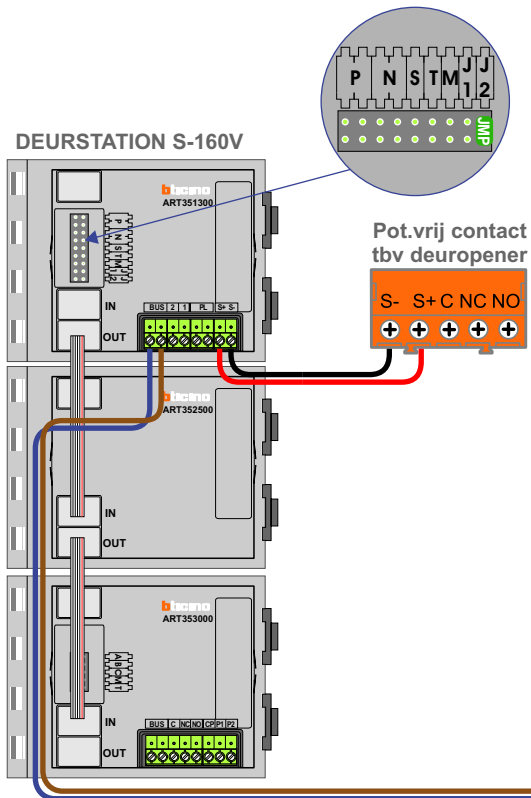

**— = systeemkabel**  
Bij andere getwiste kabel 66% afstand!  
Bij ongetwiste kabel max. 50 meter buitenpost naar videofoon.  
UTP op aanvraag.

**TWEEDRAADS BUS**

Bij monteren/demonteren spanning eraf voorkomt defecten!

Digitizers & flatcables

Niet monteren/demonteren onder spanning  
Bedrukkers mogen wel

Max. 50 meter

**— = systeemkabel**  
Bij andere getwiste kabel 66% afstand!  
Bij ongetwiste kabel max. 50 meter buitenpost naar videofoon.  
UTP op aanvraag.

**TWEEDRAADS BUS**

Bij monteren/demonteren spanning eraf voorkomt defecten!

**Let op!!**  
**Alle M-50W videofoons op de hulpvoeding aansluiten**

**VideoVerdeler**

De anders moeten echt **OP** de klemmen doorgelust worden!

**M-50W**  
Bij hulpvoeding op 1-2: zet switch op ON

2e verdieping

Buslijn 2e verdieping vanaf KNOOP

Hulpvoeding 2e verdieping vanaf E-69

**— = systeemkabel**  
Bij andere getwiste kabel 66% afstand!  
Bij ongetwiste kabel max. 50 meter buitenpost naar videofoon.  
UTP op aanvraag.