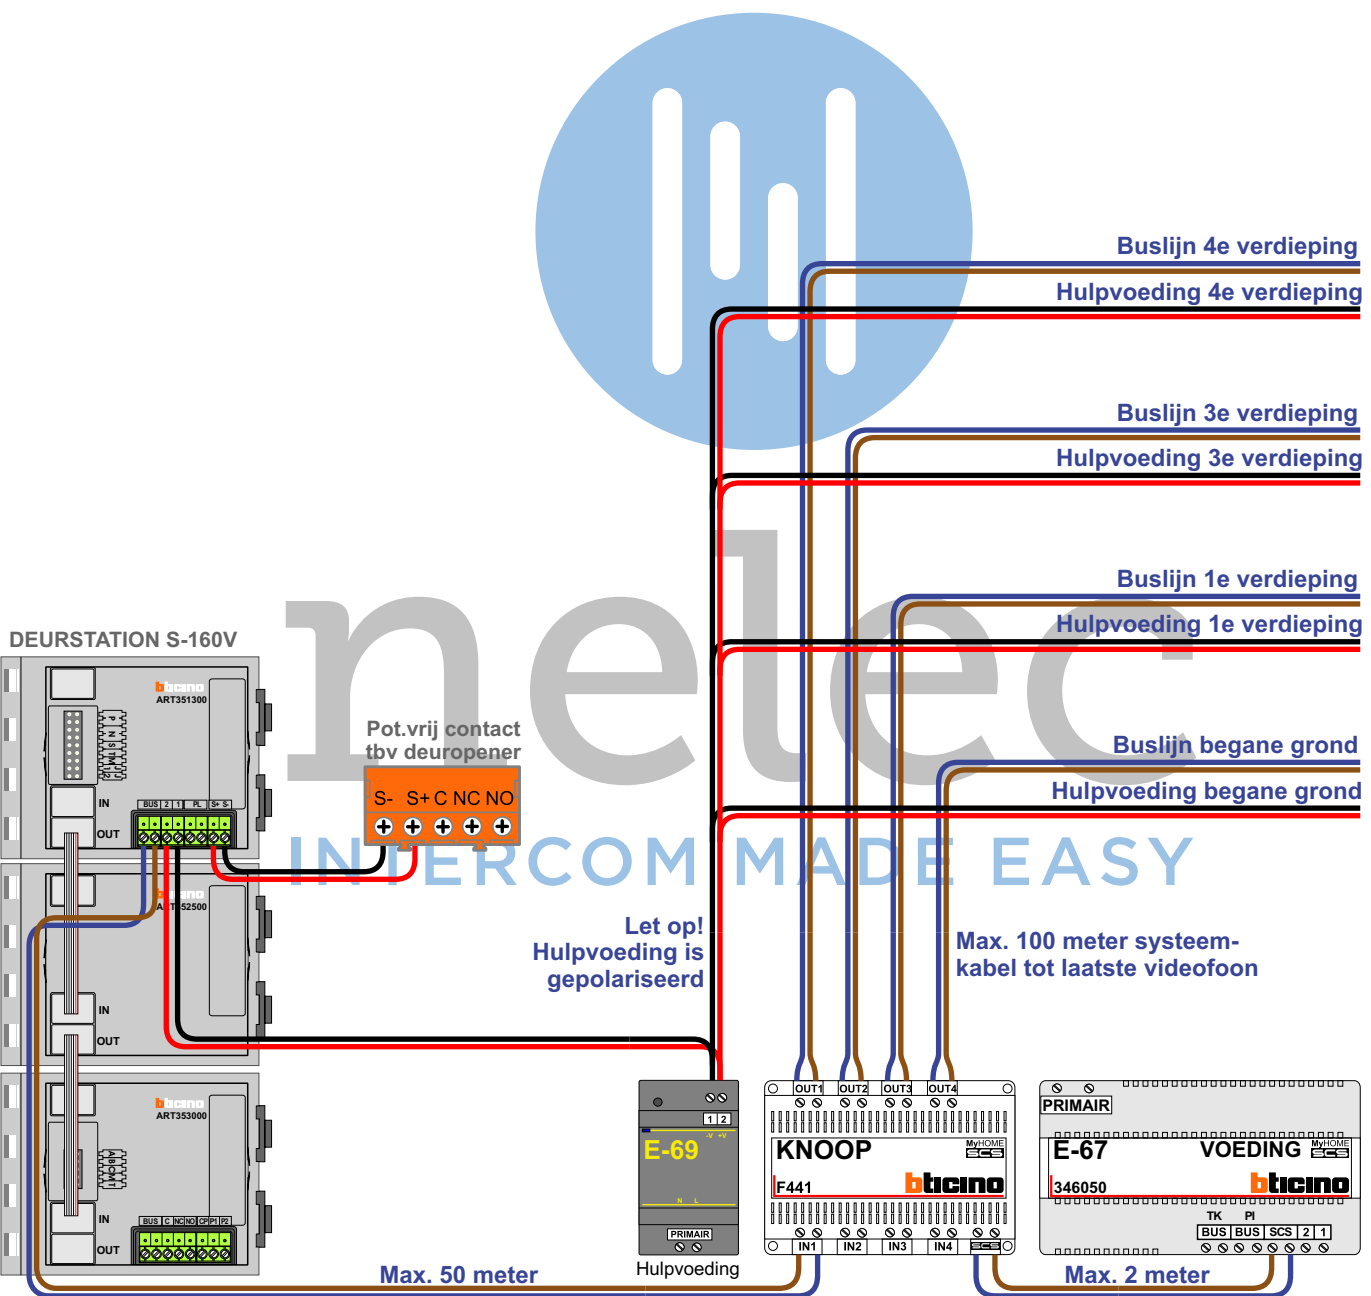

— = systeemkabel
 Bij andere getwiste kabel 66% afstand!
 Bij ongetwiste kabel max. 50 meter buitenpost naar videofoon.
 UTP op aanvraag.

TWEEDRAADS BUS

Bij monteren/demonteren spanning eraf voorkomt defecten!

— = systeemkabel
Bij andere getwiste kabel 66% afstand!
Bij ongetwiste kabel max. 50 meter buitenpost naar videofoon.
UTP op aanvraag.

M-50W
Bij hulpvoeding op 1-2: zet switch op ON

Let op!! Alle M-50W videofoons op de hulpvoeding aansluiten

TWEEDRAADS BUS

Bij monteren/demonteren spanning eraf voorkomt defecten!

VideoVerdeler

De aders moeten echt OP de klemmen doorgelust worden!

1e verdieping

begane grond

Buslijn begane grond vanaf KNOOP

Hulpvoeding begane grond vanaf E-69

— = systeemkabel
Bij andere getwiste kabel 66% afstand!
Bij ongetwiste kabel max. 50 meter buitenpost naar videofoon.
UTP op aanvraag.

Let op!! Alle M-50W videofoons op de hulpvoeding aansluiten

TWEEDRAADS BUS