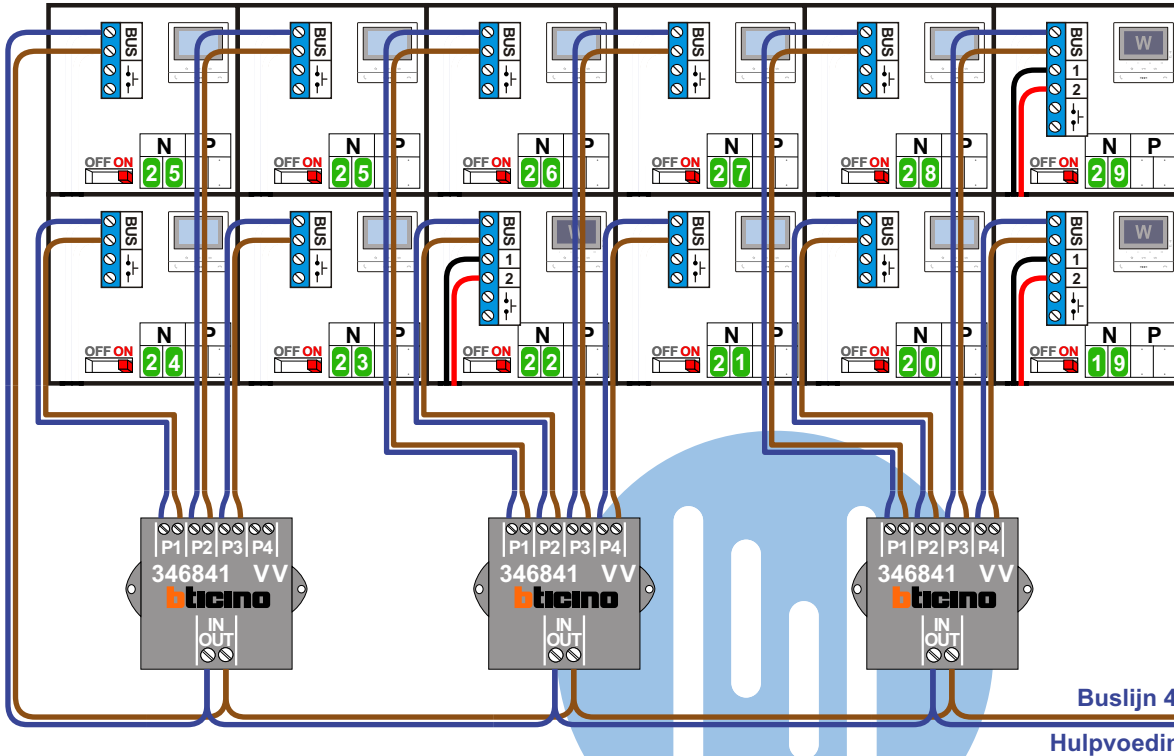

TWEEDRAADS BUS

Bij monteren/demonteren spanning eraf voorkomt defecten!

VideoVerdeler

De aders moeten echt OP de klemmen doorgelust worden!

1e verdieping

begane grond

Buslijn begane grond vanaf KNOOP

Hulpvoeding begane grond vanaf E-69

— = systeemkabel
Bij andere getwiste kabel 66% afstand!
Bij ongetwiste kabel max. 50 meter buitenpost naar videofoon.
UTP op aanvraag.

Let op!! Alle M-50W videofoons op de hulpvoeding aansluiten

TWEEDRAADS BUS

Bij monteren/demonteren spanning eraf voorkomt defecten!

VideoVerdeler

De aders moeten echt OP de klemmen doorgelust worden!

4e verdieping

Buslijn 4e verdieping vanaf KNOOP

Hulpvoeding 4e verdieping vanaf E-69

3e verdieping

Buslijn 3e verdieping vanaf KNOOP

Hulpvoeding 3e verdieping vanaf E-69

M-50W
Bij hulpvoeding op 1-2:
zet switch op ON

N-Waarde	Huisnummer	Videfoon	Eindweerstand	Hulpvoeding
1	198	M-50Wifi	ON	ON
2	200	M-50B	ON	
3	202	M-50B	ON	
4	204	M-50Wifi	ON	ON
5	206	M-50B	ON	
6	208	M-50B	ON	
7	210	M-50B	ON	
8	212	M-50B	ON	
9	214	M-50B	ON	
10	216	M-50B	ON	
11	218	M-50Wifi	ON	ON
12	220	M-50B	ON	
13	222	M-50B	ON	
14	224	M-50B	ON	
15	226	M-50Wifi	ON	ON
16	228	M-50B	ON	
17	230	M-50B	ON	
18	232	M-50B	ON	
19	234	M-50Wifi	ON	
20	236	M-50B	ON	
21	238	M-50B	ON	
22	240	M-50Wifi	ON	ON
23	242	M-50B	ON	
24	244	M-50B	ON	
25	246	M-50B	ON	
25	246	M-50B	ON	
26	248	M-50B	ON	
27	250	M-50B	ON	
28	252	M-50B	ON	
29	254	M-50Wifi	ON	ON