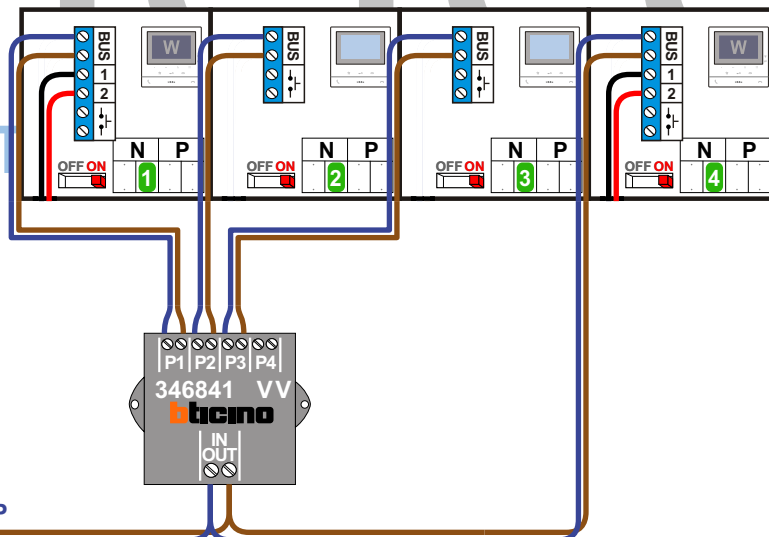

— = systeemkabel
Bij andere getwiste kabel 66% afstand!
Bij ongetwiste kabel max. 50 meter buitenpost naar videofoon.
UTP op aanvraag.

M-50W
Bij hulpvoeding op 1-2: zet switch op ON

Let op!! Alle M-50W videofoons op de hulpvoeding aansluiten

TWEEDRAADS BUS

Bij monteren/demonteren spanning eraf voorkomt defecten!

VideoVerdeler

De aders moeten echt OP de klemmen doorgelust worden!

1e verdieping

begane grond

Buslijn begane grond vanaf KNOOP

Hulpvoeding begane grond vanaf E-69

— = systeemkabel
Bij andere getwiste kabel 66% afstand!
Bij ongetwiste kabel max. 50 meter buitenpost naar videofoon.
UTP op aanvraag.

Let op!! Alle M-50W videofoons op de hulpvoeding aansluiten

TWEEDRAADS BUS

Bij monteren/demonteren spanning eraf voorkomt defecten!

VideoVerdeler

De aders moeten echt OP de klemmen doorgelust worden!

4e verdieping

Buslijn 4e verdieping vanaf KNOOP

Hulpvoeding 4e verdieping vanaf E-69