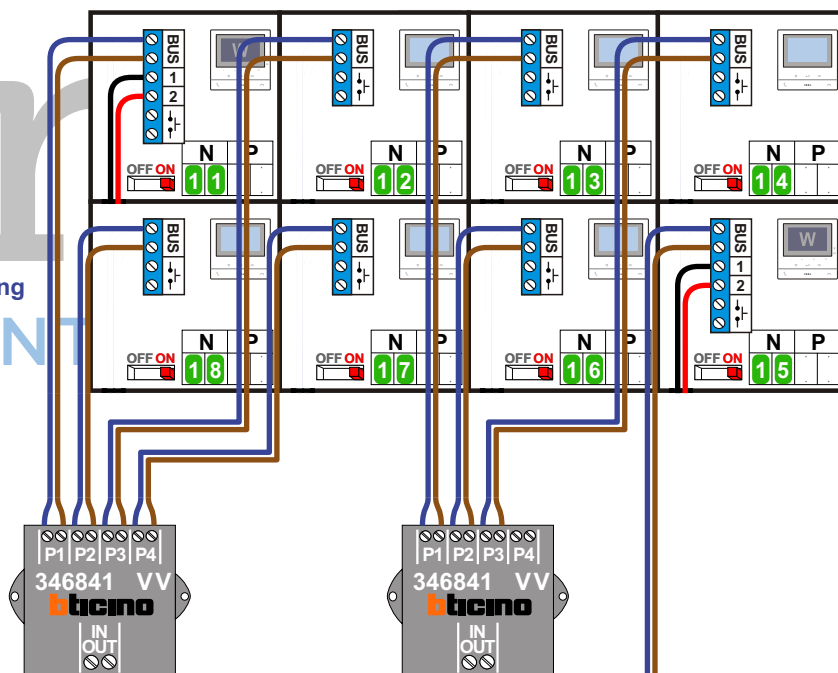

— = systeemkabel
Bij andere getwiste kabel 66% afstand!
Bij ongetwiste kabel max. 50 meter buitenpost naar videofoon.
UTP op aanvraag.

Let op!! Alle M-50W videofoons op de hulpvoeding aansluiten

TWEEDRAADS BUS

Bij monteren/demonteren spanning eraf voorkomt defecten!

VideoVerdeler

De aders moeten echt OP de klemmen doorgelust worden!

4e verdieping

Buslijn 4e verdieping vanaf KNOOP

Hulpvoeding 4e verdieping vanaf E-69

3e verdieping

Buslijn 3e verdieping vanaf KNOOP

Hulpvoeding 3e verdieping vanaf E-69

M-50W
Bij hulpvoeding op 1-2:
zet switch op ON

N-Waarde	Huisnummer	Videfoon	Eindweerstand	Hulpvoeding
1	198	M-50Wifi	ON	ON
2	200	M-50B	ON	
3	202	M-50B	ON	
4	204	M-50Wifi	ON	ON
5	206	M-50B	ON	
6	208	M-50B	ON	
7	210	M-50B	ON	
8	212	M-50B	ON	
9	214	M-50B	ON	
10	216	M-50B	ON	
11	218	M-50Wifi	ON	ON
12	220	M-50B	ON	
13	222	M-50B	ON	
14	224	M-50B	ON	
15	226	M-50Wifi	ON	ON
16	228	M-50B	ON	
17	230	M-50B	ON	
18	232	M-50B	ON	
19	234	M-50Wifi	ON	
20	236	M-50B	ON	
21	238	M-50B	ON	
22	240	M-50Wifi	ON	ON
23	242	M-50B	ON	
24	244	M-50B	ON	
25	246	M-50B	ON	
25	246	M-50B	ON	
26	248	M-50B	ON	
27	250	M-50B	ON	
28	252	M-50B	ON	
29	254	M-50Wifi	ON	ON