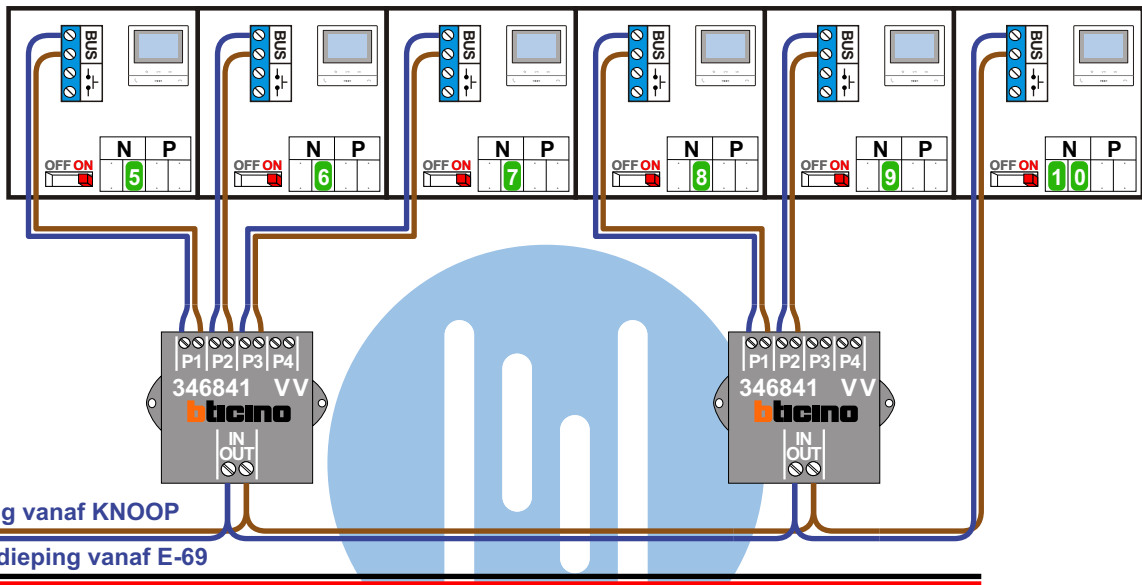

— = systeemkabel
Bij andere getwiste kabel 66% afstand!
Bij ongetwiste kabel max. 50 meter buitenpost naar videofoon.
UTP op aanvraag.

M-50W
Bij hulpvoeding op 1-2: zet switch op ON

Let op!! Alle M-50W videofoons op de hulpvoeding aansluiten

TWEEDRAADS BUS

Bij monteren/demonteren spanning eraf voorkomt defecten!

VideoVerdeler

De aders moeten echt OP de klemmen doorgelust worden!

1e verdieping

begane grond

Buslijn begane grond vanaf KNOOP

Hulpvoeding begane grond vanaf E-69

— = systeemkabel
Bij andere getwiste kabel 66% afstand!
Bij ongetwiste kabel max. 50 meter buitenpost naar videofoon.
UTP op aanvraag.

Let op!! Alle M-50W videofoons op de hulpvoeding aansluiten

TWEEDRAADS BUS

Bij monteren/demonteren spanning eraf voorkomt defecten!

VideoVerdeler

De aders moeten echt OP de klemmen doorgelust worden!

4e verdieping

Buslijn 4e verdieping vanaf KNOOP

Hulpvoeding 4e verdieping vanaf E-69