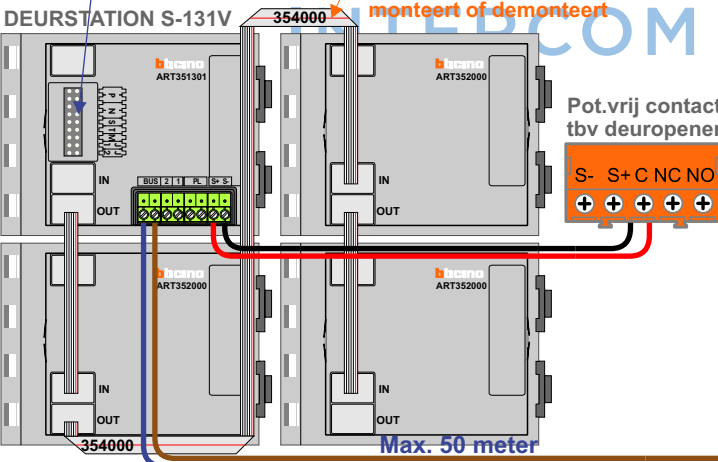

— = systeemkabel
 Bij andere getwiste kabel 66% afstand!
 Bij ongetwiste kabel max. 50 meter buitenpost naar videofoon.
 UTP op aanvraag.

TWEEDRAADS BUS

Bij monteren/demonteren spanning eraf voorkomt defecten!

M-50

De aders moeten echt OP de connector doorgelust worden!

De twee stijgers echt OP de klemmen van E-67 aansluiten!

Haal de spanning van het systeem als je een module monteert of demonteert

Max. 100 meter systeemkabel tot laatste videofoon

N-Waarde	Huisnummer	Switch-ON
1	39	X
2	39A	X
3	39B	X
5	39C	X
6	39D	X
7	39E	X
9	39F	X
10	39G	X
11	39H	X
12	39I	X