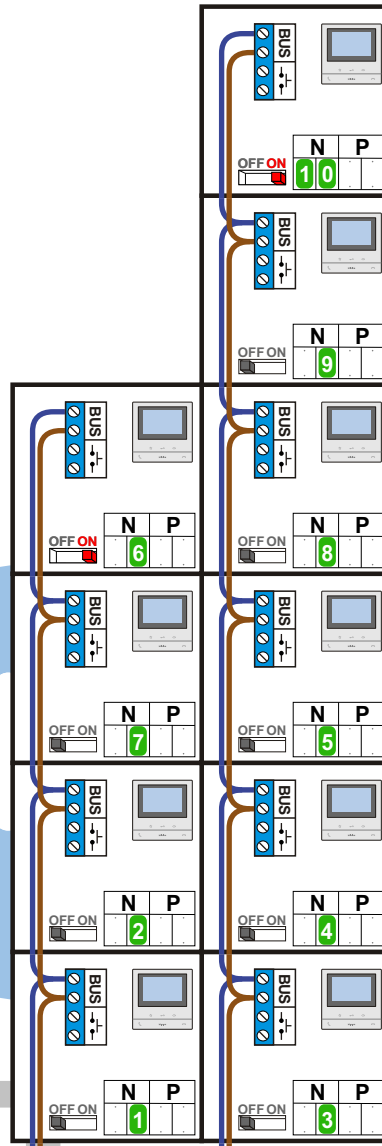

— = systeemkabel
 Bij andere getwiste kabel 66% afstand!
 Bij ongetwiste kabel max. 50 meter buitenpost naar videofoon.
 UTP op aanvraag.

TWEEDRAADS BUS

Bij monteren/demonteren spanning eraf voorkomt defecten!

M-50

De aders moeten echt OP de connector doorgelust worden!

De twee stijgers echt OP de klemmen van E-67 aansluiten!

Haal de spanning van het systeem als je een module monteert of demonteert

Max. 100 meter systeemkabel tot laatste videofoon

N-Waarde	Huisnummer	Switch-ON
1	39	X
2	39A	X
3	39B	X
5	39C	X
6	39D	X
7	39E	X
9	39F	X
10	39G	X
11	39H	X
12	39I	X