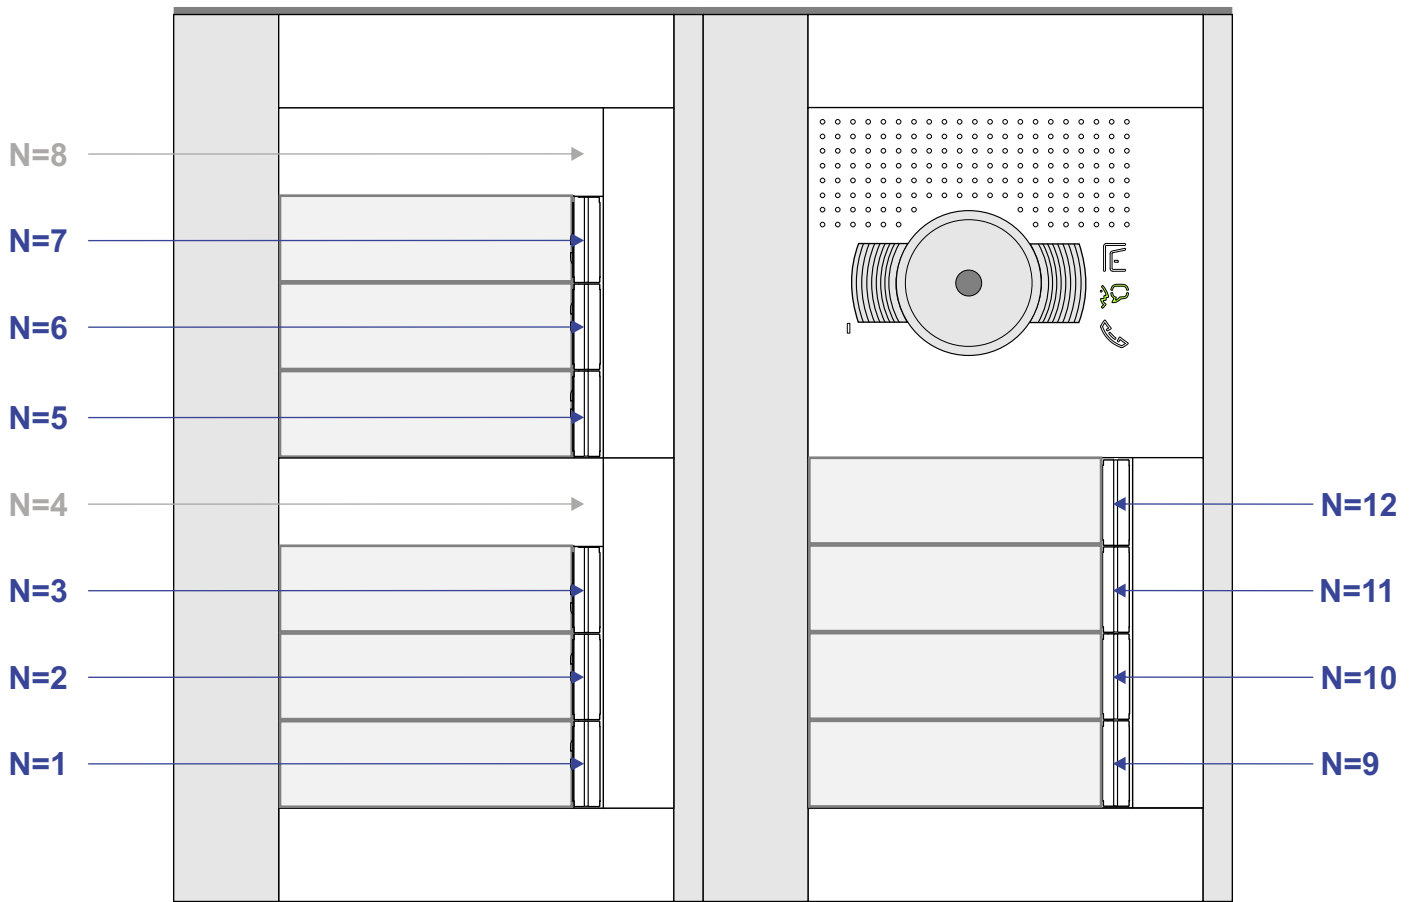

M-50

De aders moeten echt OP de connector doorgelust worden!

De twee stijgers echt OP de klemmen van E-67 aansluiten!

Haal de spanning van het systeem als je een module monteert of demonteert

Max. 100 meter systeemkabel tot laatste videofoon

N-Waarde	Huisnummer	Switch-ON
1	39	X
2	39A	X
3	39B	X
5	39C	X
6	39D	X
7	39E	X
9	39F	X
10	39G	X
11	39H	X
12	39I	X