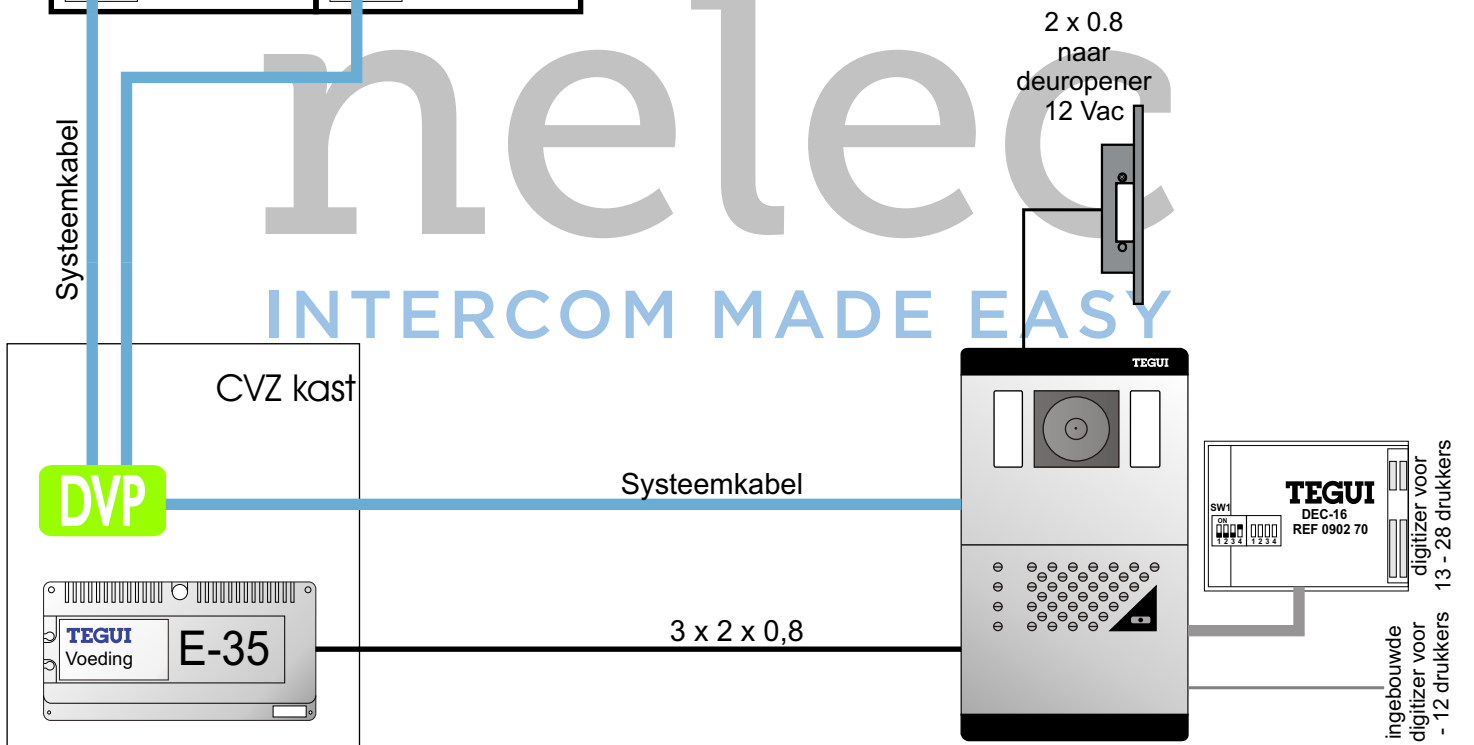

nelec
INTERCOM MADE EASY

nelec
INTERCOM MADE EASY

2 x 0,8
naar
deuropener
12 Vac

ingebouwde
digitizer voor
1 - 12 drukkers
digitizer voor
13 - 28 drukkers