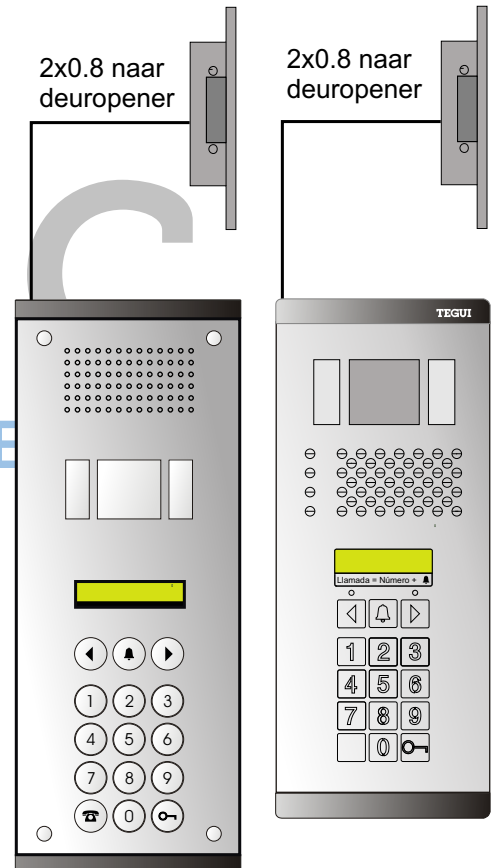

nelec  
INTERCOM MADE EASY

2x0.8 naar  
deuropener

2x0.8 naar  
deuropener

CVZ ruimte

DVPA

CVZ ruimte

DVPA