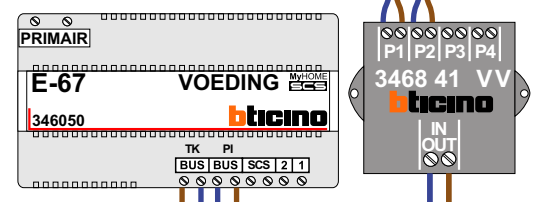

M-50

 De aders moeten echt OP de connector doorgelust worden!

VideoVerdeler

 De aders moeten echt OP de klemmen doorgelust worden!

TWEEDRAADS BUS

 Bij monteren/demonteren spanning eraf voorkomt defecten!

Haal de spanning van het systeem als je een module monteert of demonteert

Max. 100 meter systeemkabel tot laatste videofoon

Max. 50 meter

 = systeemkabel
Bij andere getwiste kabel 66% afstand!
Bij ongetwiste kabel max. 50 meter buitenpost naar videofoon.
UTP op aanvraag.

TWEEDRAADS BUS

Bij monteren/demonteren spanning eraf voorkomt defecten!

N-Waarde	Huisnummer	Switch-ON
1	34	X
2	33	X
3	32	
4	31	X
5	30	
6	29	
7	28	
8	27	
9	26	
10	25	
11	24	
12	23	
13	22	
14	21	
15	20	
16	19	
17	18	