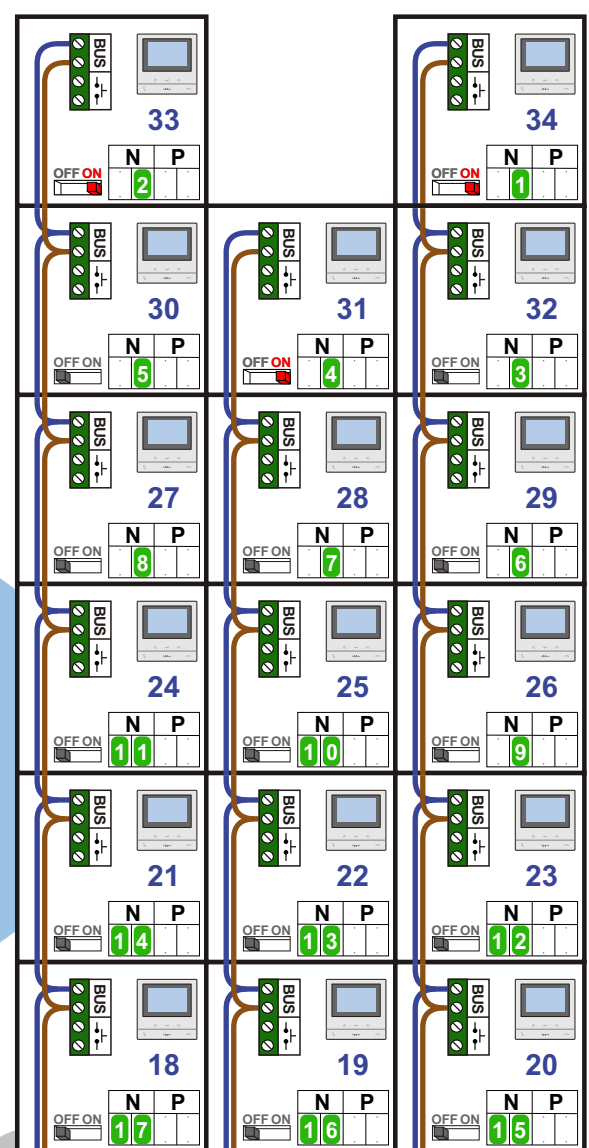

— = systeemkabel
 Bij andere getwiste kabel 66% afstand!
 Bij ongetwiste kabel max. 50 meter buitenpost naar videofoon.
 UTP op aanvraag.

Digitizers & flatcables

 Niet monteren/demonteren onder spanning
 Belrukkers mogen wel

M-50

 De aders moeten echt OP de connector doorgelust worden!

VideoVerdeler

 De aders moeten echt OP de klemmen doorgelust worden!

TWEEDRAADS BUS

 Bij monteren/demonteren spanning eraf voorkomt defecten!

Haal de spanning van het systeem als je een module monteert of demonteert

Max. 100 meter systeemkabel tot laatste videofoon

Max. 50 meter

 = systeemkabel
Bij andere getwiste kabel 66% afstand!
Bij ongetwiste kabel max. 50 meter buitenpost naar videofoon.
UTP op aanvraag.

TWEEDRAADS BUS

Bij monteren/demonteren spanning eraf voorkomt defecten!

N-Waarde	Huisnummer	Switch-ON
1	34	X
2	33	X
3	32	
4	31	X
5	30	
6	29	
7	28	
8	27	
9	26	
10	25	
11	24	
12	23	
13	22	
14	21	
15	20	
16	19	
17	18	