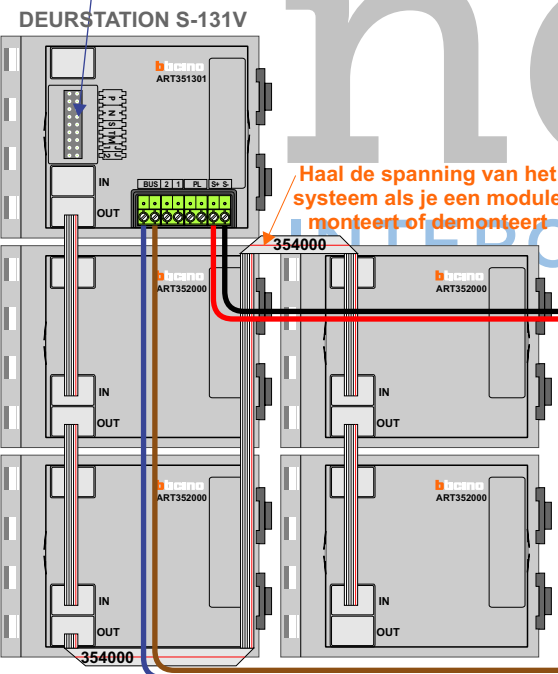

— = systeemkabel
 Bij andere getwiste kabel 66% afstand!
 Bij ongetwiste kabel max. 50 meter buitenpost naar videofoon.
 UTP op aanvraag.

Digitizers & flatcables

 Niet monteren/demonteren onder spanning
 Belrukkers mogen wel

M-50

 De aders moeten echt OP de connector doorgelust worden!

VideoVerdeler

 De aders moeten echt OP de klemmen doorgelust worden!

TWEEDRAADS BUS

 Bij monteren/demonteren spanning eraf voorkomt defecten!

Haal de spanning van het systeem als je een module monteert of demonteert

Max. 100 meter systeemkabel tot laatste videofoon

Max. 50 meter

 = systeemkabel
Bij andere getwiste kabel 66% afstand!
Bij ongetwiste kabel max. 50 meter buitenpost naar videofoon.
UTP op aanvraag.

TWEEDRAADS BUS

Bij monteren/demonteren spanning eraf voorkomt defecten!

N-Waarde	Huisnummer	Switch-ON
1	34	X
2	33	X
3	32	
4	31	X
5	30	
6	29	
7	28	
8	27	
9	26	
10	25	
11	24	
12	23	
13	22	
14	21	
15	20	
16	19	
17	18	