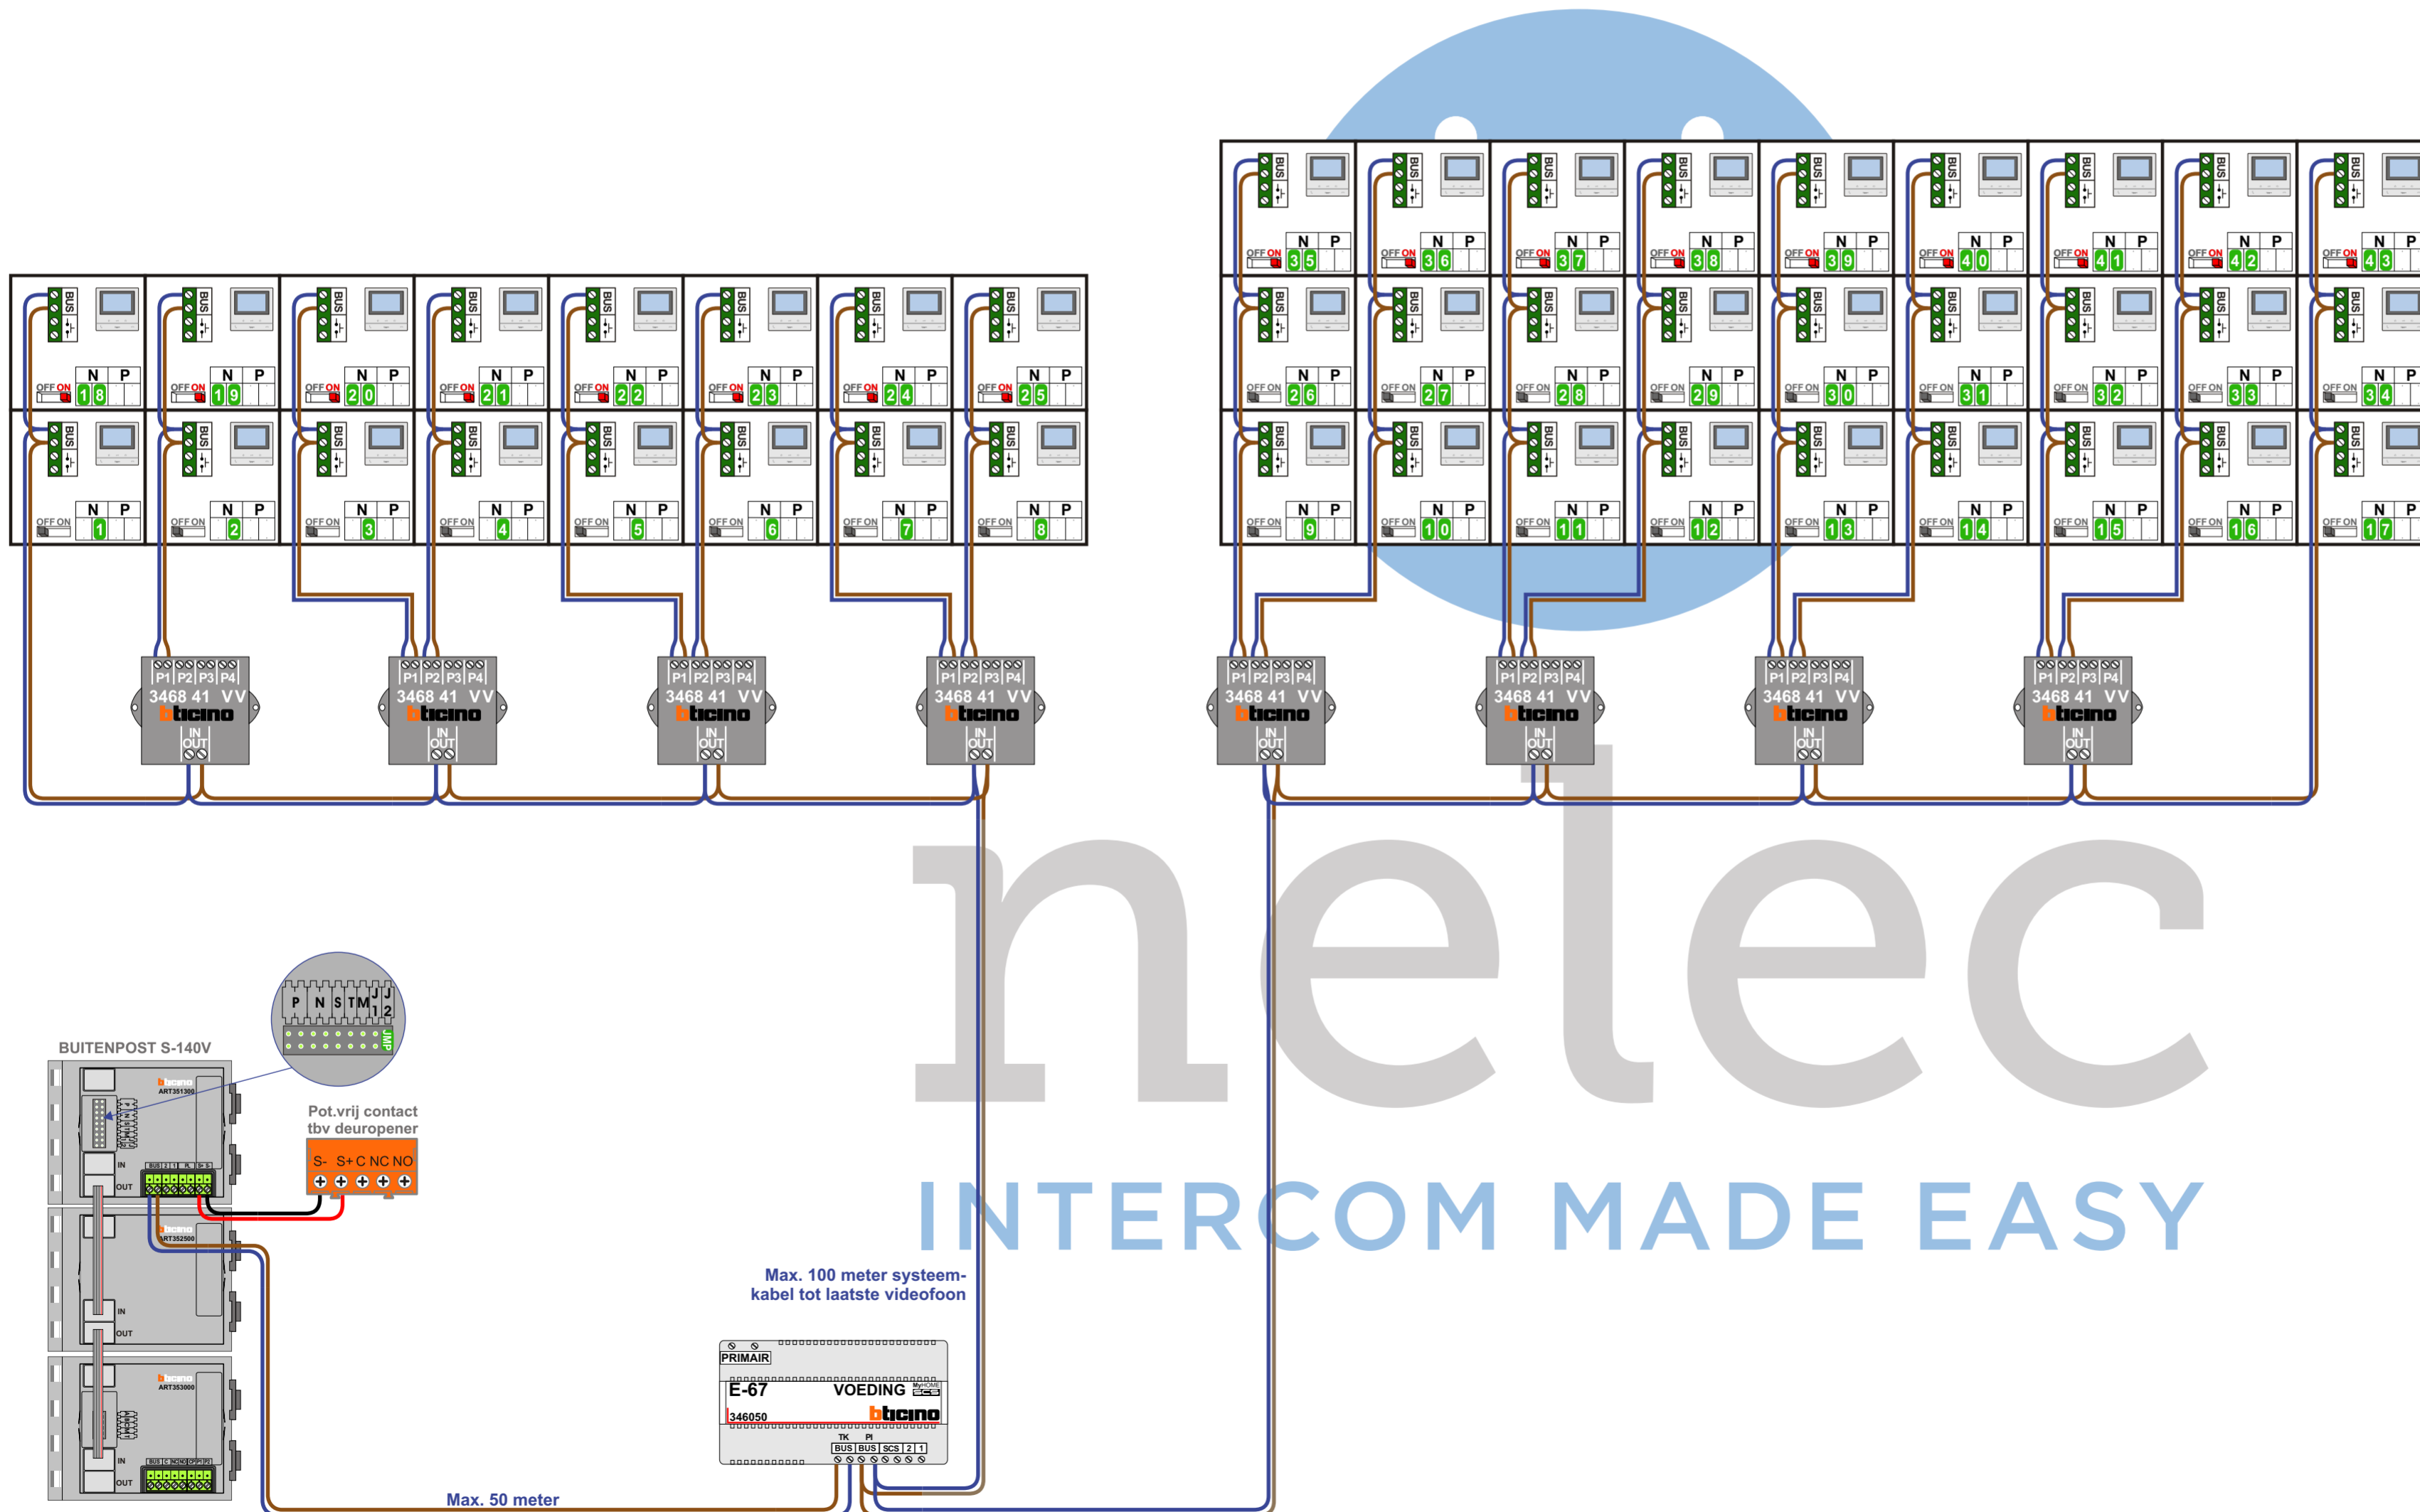

— = systeemkabel
Bij andere getwiste kabel 66% afstand!
Bij ongetwiste kabel max. 50 meter buitenpost naar videofoon. UTP op aanvraag.

Digitizers & flatcables
Niet monteren/demonteren onder spanning
Beldrukkers mogen wel

TWEEDRAADS BUS
Bij monteren/demonteren spanning eraf voorkomt defecten!

VideoVerdeler
De twee stijgers echt OP de klemmen van E-67 aansluiten!

M-50
De aders moeten echt OP de klemmen doorgelust worden!

M-50
De aders moeten echt OP de connector doorgelust worden!

| N-Waarde | Huisnummer | Switch-ON |
|----------|------------|-----------|
| 1 | 25 | |
| 2 | 27 | |
| 3 | 29 | |
| 4 | 31 | |
| 5 | 33 | |
| 6 | 35 | |
| 7 | 37 | |
| 8 | 39 | |
| 9 | 41 | |
| 10 | 43 | |
| 11 | 45 | |
| 12 | 47 | |
| 13 | 49 | |
| 14 | 51 | |
| 15 | 53 | |
| 16 | 55 | |
| 17 | 57 | |
| 18 | 59 | X |
| 19 | 61 | X |
| 20 | 63 | X |
| 21 | 65 | X |
| 22 | 67 | X |
| 23 | 69 | X |
| 24 | 71 | X |
| 25 | 73 | X |
| 26 | 75 | |
| 27 | 77 | |
| 28 | 79 | |
| 29 | 81 | |
| 30 | 83 | |
| 31 | 85 | |
| 32 | 87 | |
| 33 | 89 | |
| 34 | 91 | |
| 35 | 93 | X |
| 36 | 95 | X |
| 37 | 97 | X |
| 38 | 99 | X |
| 39 | 101 | X |
| 40 | 103 | X |
| 41 | 105 | X |
| 42 | 107 | X |
| 43 | 109 | X |