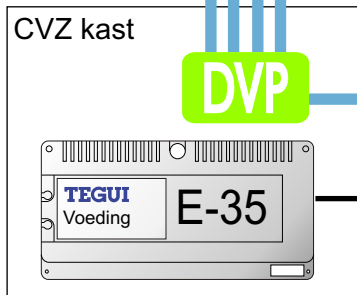

Systemekabel

nelec  
INTERCOM MADE EASY

2x0.8 naar deuropener

Systemekabel

3 x 0,8