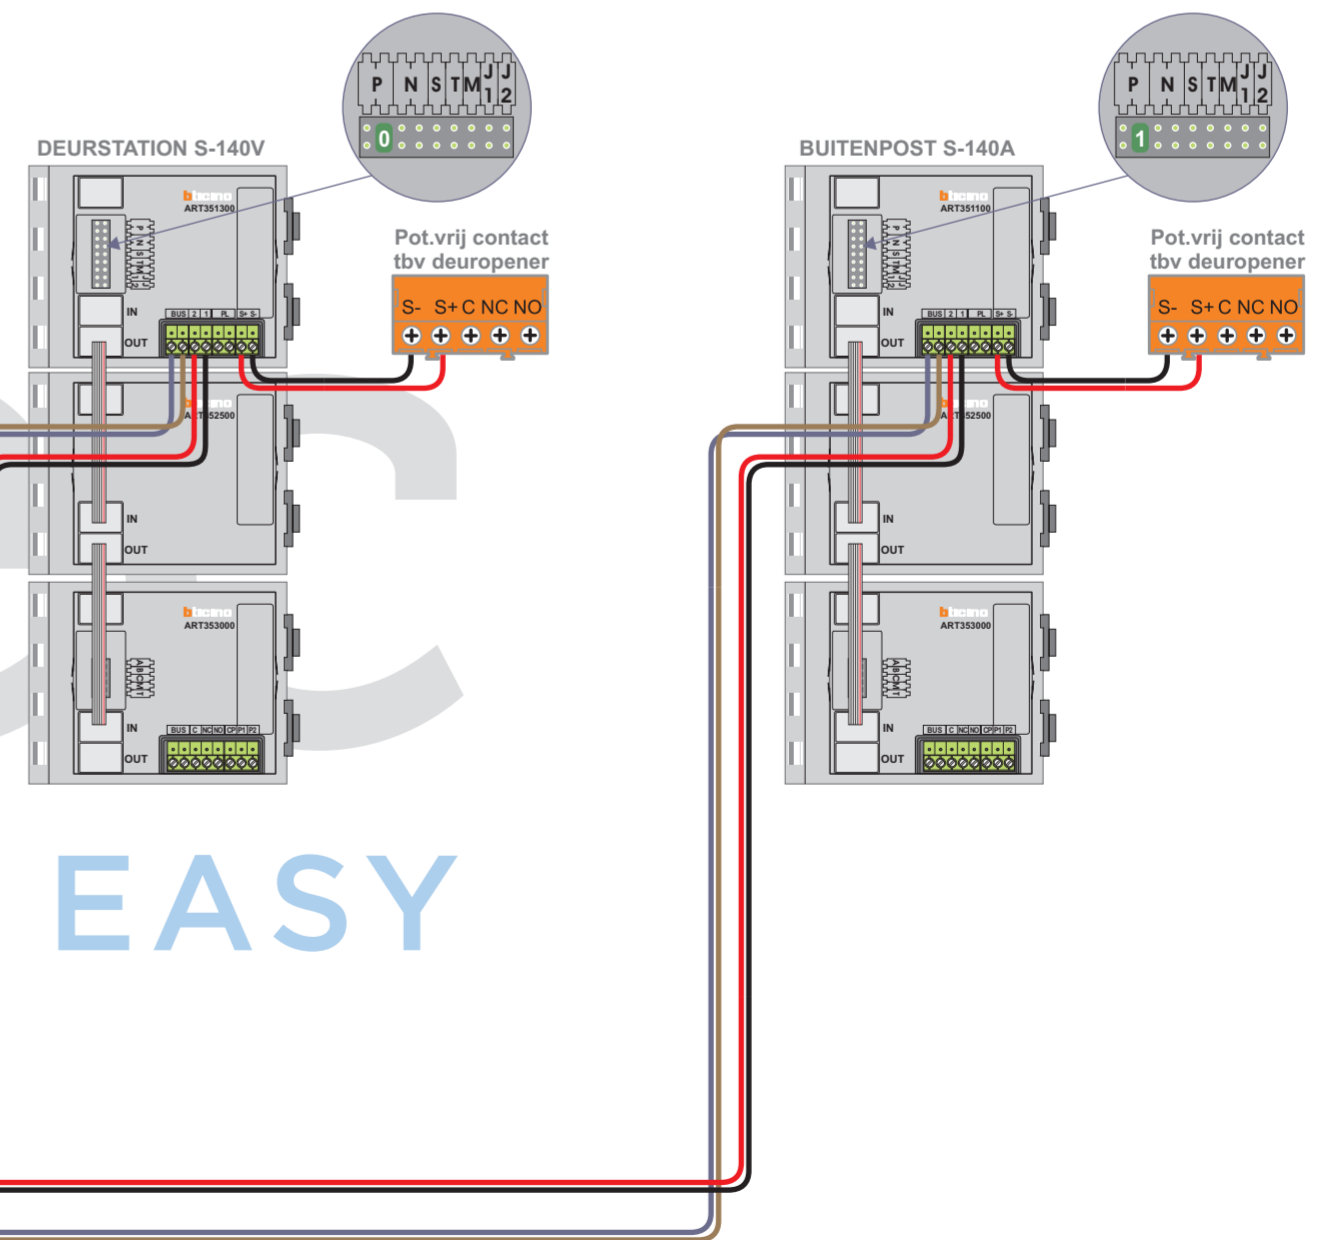

Max. 100 meter systeem-
kabel tot laatste videofoon

Max. 50 meter

Max. 290 meter

— = systeemkabel
Bij andere getwiste kabel 66% afstand!
Bij ongetwiste kabel max. 50 meter buiten post naar videofoon. UTP op aanvraag.
Digitizers & flatcables

TWEEDRAADS BUS
Bij monteren/demonteren spanning eraf voorkomt defecten!
VideoVerdelers

Niet monteren/demonteren onder spanning
Bedrukkers mogen wel!

De anders moeten echt OP de klemmen doorgeplust worden!

De twee stijgers echt OP de klemmen van E-67 aansluiten!

N-Waarde	Huisnummer	Switch-ON
1	201	X
2	203	X
3	205	X
4	207	X
5	209	X
6	211	X
7	213	X
8	215	X
9	217	X
10	219	X
11	221	X
12	223	X
13	225	X
14	227	X
15	229	X
16	231	X
17	233	X
18	235	X