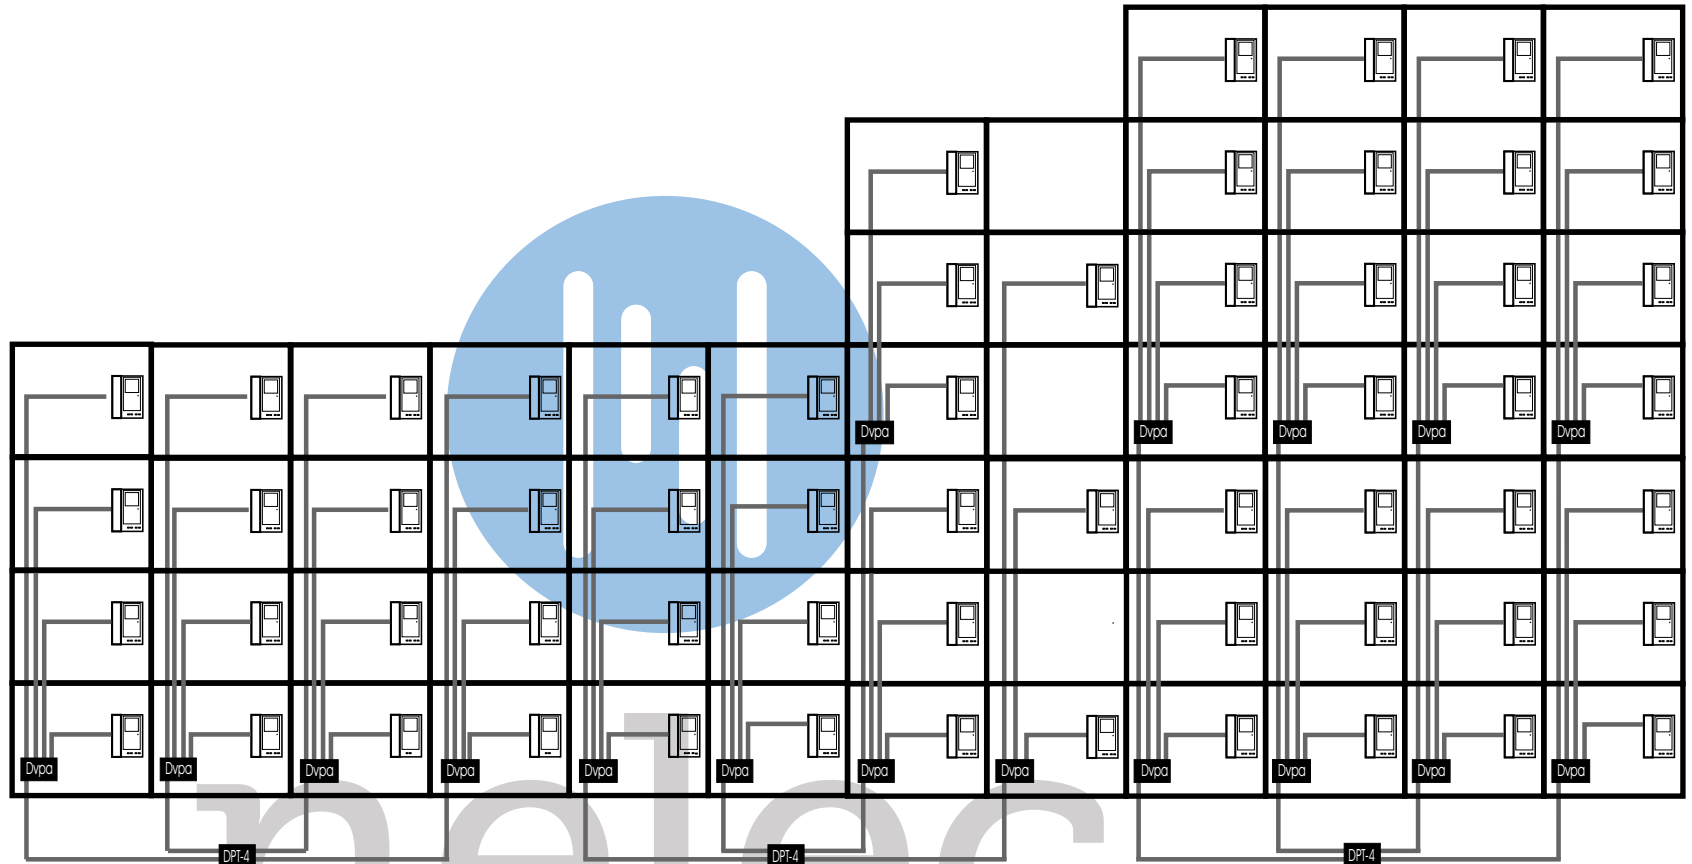

2x0.8 naar
deuropener

GBM-kabel

CVZ ruimte

GBM-kabel