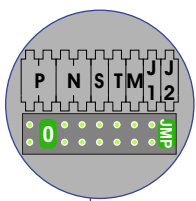

346050 btcino
BUS | BUS | SCS | 2-1

M-50

De twee stijgers **echt OP de klemmen** van E-67 aansluiten!

De aders moeten **echt OP de connector** doorgelust worden!

BUITENPOST S-140V

Max. 50 meter

BUITENPOST S-140V

Max. 50 meter

Max. 100 meter systeemkabel tot laatste videofoon

N-waarde	Huisnummer	Eindweerstand
1	536	
2	538	
3	540	
4	542	
5	544	
6	546	
7	548	
8	550	
9	552	
10	554	
11	556	
12	558	
13	560	
14	562	
15	564	
16	566	
17	568	
18	570	
19	572	
20	574	
21	576	X
22	578	X