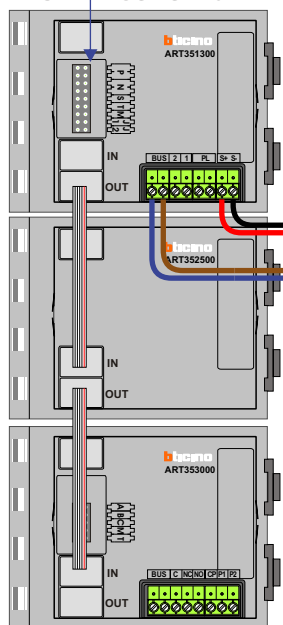

= systeemkabel
Bij andere getwiste kabel **66%** afstand!
Bij ongetwiste kabel **max. 50 meter** buitenpost naar videofoon.
UTP op aanvraag.

TWEEDRAADS BUS

Bij monteren/demonteren **spanning eraf** voorkomt defecten!

346050 btcino
BUS | BUS | SCS | 2-1

M-50

De twee stijgers **echt OP de klemmen** van E-67 aansluiten!

De aders moeten **echt OP de connector** doorgelust worden!

BUITENPOST S-140V

Max. 50 meter

BUITENPOST S-140V

Max. 50 meter

Max. 100 meter systeemkabel tot laatste videofoon

N-waarde	Huisnummer	Eindweerstand
1	536	
2	538	
3	540	
4	542	
5	544	
6	546	
7	548	
8	550	
9	552	
10	554	
11	556	
12	558	
13	560	
14	562	
15	564	
16	566	
17	568	
18	570	
19	572	
20	574	
21	576	X
22	578	X