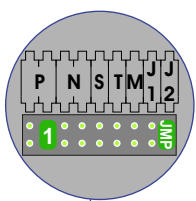

= systeemkabel
Bij andere getwiste kabel **66%** afstand!
Bij ongetwiste kabel **max. 50 meter** buitenpost naar videofoon.
UTP op aanvraag.

TWEEDRAADS BUS

Bij monteren/demonteren **spanning eraf** voorkomt defecten!

346050 btcino
BUS | BUS | SCS | 2-1

M-50

De twee stijgers **echt OP de klemmen** van E-67 aansluiten!

De aders moeten **echt OP de connector** doorgelust worden!

BUITENPOST S-140V

Max. 50 meter

BUITENPOST S-140V