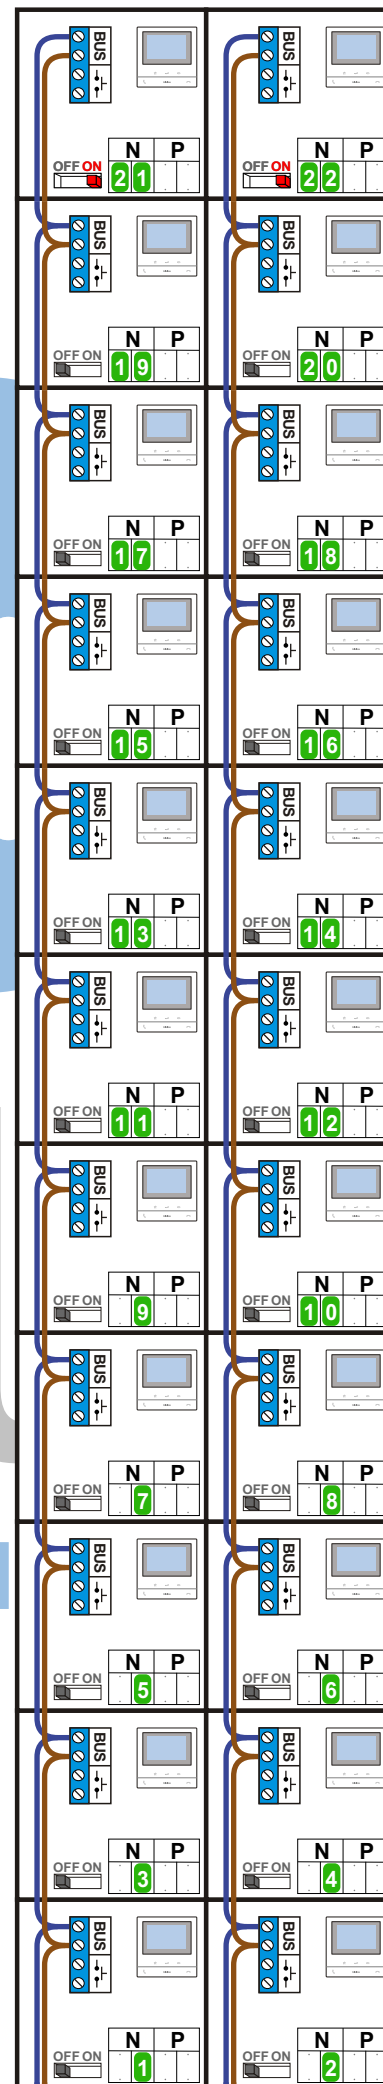

= systeemkabel
Bij andere getwiste kabel **66%** afstand!
Bij ongetwiste kabel **max. 50 meter** buitenpost naar videofoon.
UTP op aanvraag.

TWEEDRAADS BUS

Bij monteren/demonteren **spanning eraf** voorkomt defecten!

346050 btcino
BUS | BUS | SCS | 2-1

M-50

De twee stijgers **echt OP de klemmen** van E-67 aansluiten!

De aders moeten **echt OP de connector** doorgelust worden!

BUITENPOST S-140V

Max. 50 meter

BUITENPOST S-140V

Max. 50 meter

Max. 100 meter systeemkabel tot laatste videofoon

N-waarde	Huisnummer	Eindweerstand
1	536	
2	538	
3	540	
4	542	
5	544	
6	546	
7	548	
8	550	
9	552	
10	554	
11	556	
12	558	
13	560	
14	562	
15	564	
16	566	
17	568	
18	570	
19	572	
20	574	
21	576	X
22	578	X