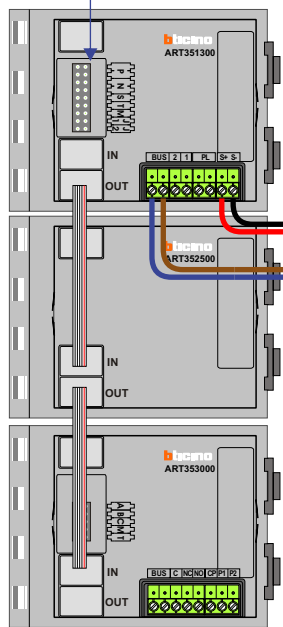

= systeemkabel
Bij andere getwiste kabel **66%** afstand!
Bij ongetwiste kabel **max. 50 meter** buitenpost naar videofoon.
UTP op aanvraag.

TWEEDRAADS BUS

Bij monteren/demonteren **spanning eraf** voorkomt defecten!

346050 btcino
BUS | BUS | SCS | 2-1

M-50

De twee stijgers **echt OP de klemmen** van E-67 aansluiten!

De aders moeten **echt OP de connector** doorgelust worden!

BUITENPOST S-140V

Max. 50 meter

BUITENPOST S-140V

Max. 50 meter

Max. 100 meter systeemkabel tot laatste videofoon

N-waarde	Huisnummer	Eindweerstand
1	536	
2	538	
3	540	
4	542	
5	544	
6	546	
7	548	
8	550	
9	552	
10	554	
11	556	
12	558	
13	560	
14	562	
15	564	
16	566	
17	568	
18	570	
19	572	
20	574	
21	576	X
22	578	X