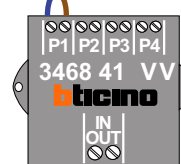

346050 btcino
BUS | BUS | SCS | 2-1

M-50

De twee stijgers **echt OP de klemmen** van E-67 aansluiten!

De aders moeten **echt OP de connector** doorgelust worden!

BUITENPOST S-140V

Max. 50 meter

BUITENPOST S-140V

Max. 50 meter

Max. 100 meter systeemkabel tot laatste videofoon

N-waarde	Huisnummer	Eindweerstand
1	536	
2	538	
3	540	
4	542	
5	544	
6	546	
7	548	
8	550	
9	552	
10	554	
11	556	
12	558	
13	560	
14	562	
15	564	
16	566	
17	568	
18	570	
19	572	
20	574	
21	576	X
22	578	X