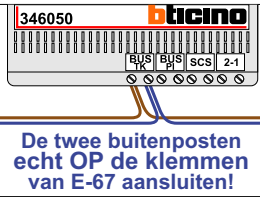

— = systeemkabel
Bij andere getwiste kabel 66% afstand!
Bij ongetwiste kabel max. 50 meter buitenpost naar videofoon.
UTP op aanvraag.