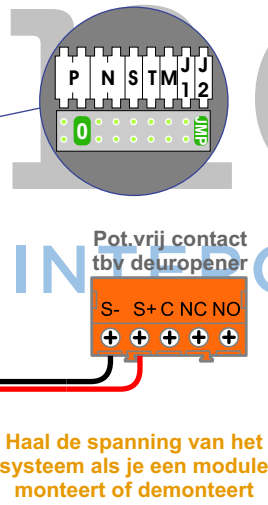

VideoVerdeler

De anders moeten echt OP de klemmen doorgelust worden!

M-50b

De anders moeten echt OP de connector doorgelust worden!

DEURSTATION S-140V

Max. 50 meter

DEURSTATION S-140V

Max. 50 meter

N-waarde	Huisnummer	Eindweerstand	Videfoon
1	482		M-50b
2	484		M-50b
3	486		M-50b
4	488		M-50b
5	490		M-50b
6	492		M-50b
7	494		M-50b
8	496		M-50b
9	498		M-50b
10	500		M-50b
11	502		M-50b
12	504		M-50b
13	506		M-50b
14	508		M-50b
15	510		M-50b
16	512		M-50b
17	514		M-50b
18	516		M-50b
19	518		M-50b
20	520		M-50b
21	522		M-50b
22	524		M-50b
23	526		M-50b
24	528	X	M-50b
25	530	X	M-50WiFi