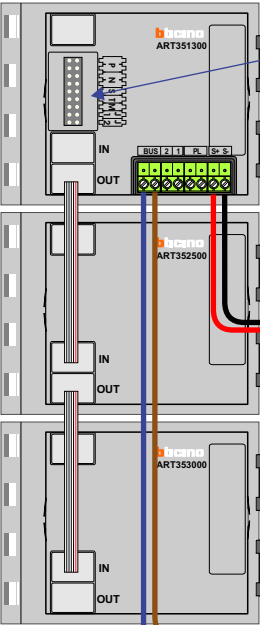

— = systeemkabel
Bij andere getwiste kabel 66% afstand!
Bij ongetwiste kabel max. 50 meter buitenpost naar videofoon.
UTP op aanvraag.

BUS 2-DRAADS

Bij monteren/demonteren spanning eraf en voorkom defecten!

VideoVerdeler

De anders moeten echt OP de klemmen doorgelust worden!

M-50b

De anders moeten echt OP de connector doorgelust worden!

DEURSTATION S-140V

Max. 50 meter

DEURSTATION S-140V

Max. 50 meter

N-waarde	Huisnummer	Eindweerstand	Videfoon
1	482		M-50b
2	484		M-50b
3	486		M-50b
4	488		M-50b
5	490		M-50b
6	492		M-50b
7	494		M-50b
8	496		M-50b
9	498		M-50b
10	500		M-50b
11	502		M-50b
12	504		M-50b
13	506		M-50b
14	508		M-50b
15	510		M-50b
16	512		M-50b
17	514		M-50b
18	516		M-50b
19	518		M-50b
20	520		M-50b
21	522		M-50b
22	524		M-50b
23	526		M-50b
24	528	X	M-50b
25	530	X	M-50WiFi