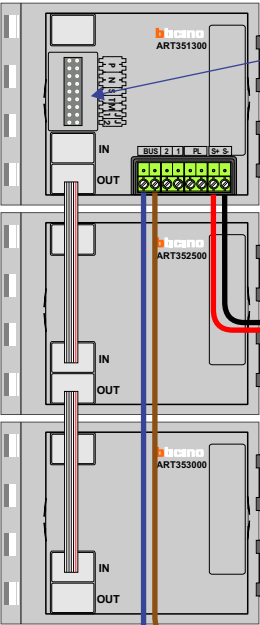

— = systeemkabel
Bij andere getwiste kabel 66% afstand!
Bij ongetwiste kabel max. 50 meter buitenpost naar videofoon.
UTP op aanvraag.

BUS 2-DRAADS

Bij monteren/demonteren spanning eraf en voorkom defecten!

VideoVerdeler

De anders moeten echt OP de klemmen doorgelust worden!

M-50b

De anders moeten echt OP de connector doorgelust worden!

DEURSTATION S-140V

Max. 50 meter

DEURSTATION S-140V

Max. 50 meter

N-waarde	Huisnummer	Eindweerstand	Videfoon
1	482		M-50b
2	484		M-50b
3	486		M-50b
4	488		M-50b
5	490		M-50b
6	492		M-50b
7	494		M-50b
8	496		M-50b
9	498		M-50b
10	500		M-50b
11	502		M-50b
12	504		M-50b
13	506		M-50b
14	508		M-50b
15	510		M-50b
16	512		M-50b
17	514		M-50b
18	516		M-50b
19	518		M-50b
20	520		M-50b
21	522		M-50b
22	524		M-50b
23	526		M-50b
24	528	X	M-50b
25	530	X	M-50WiFi