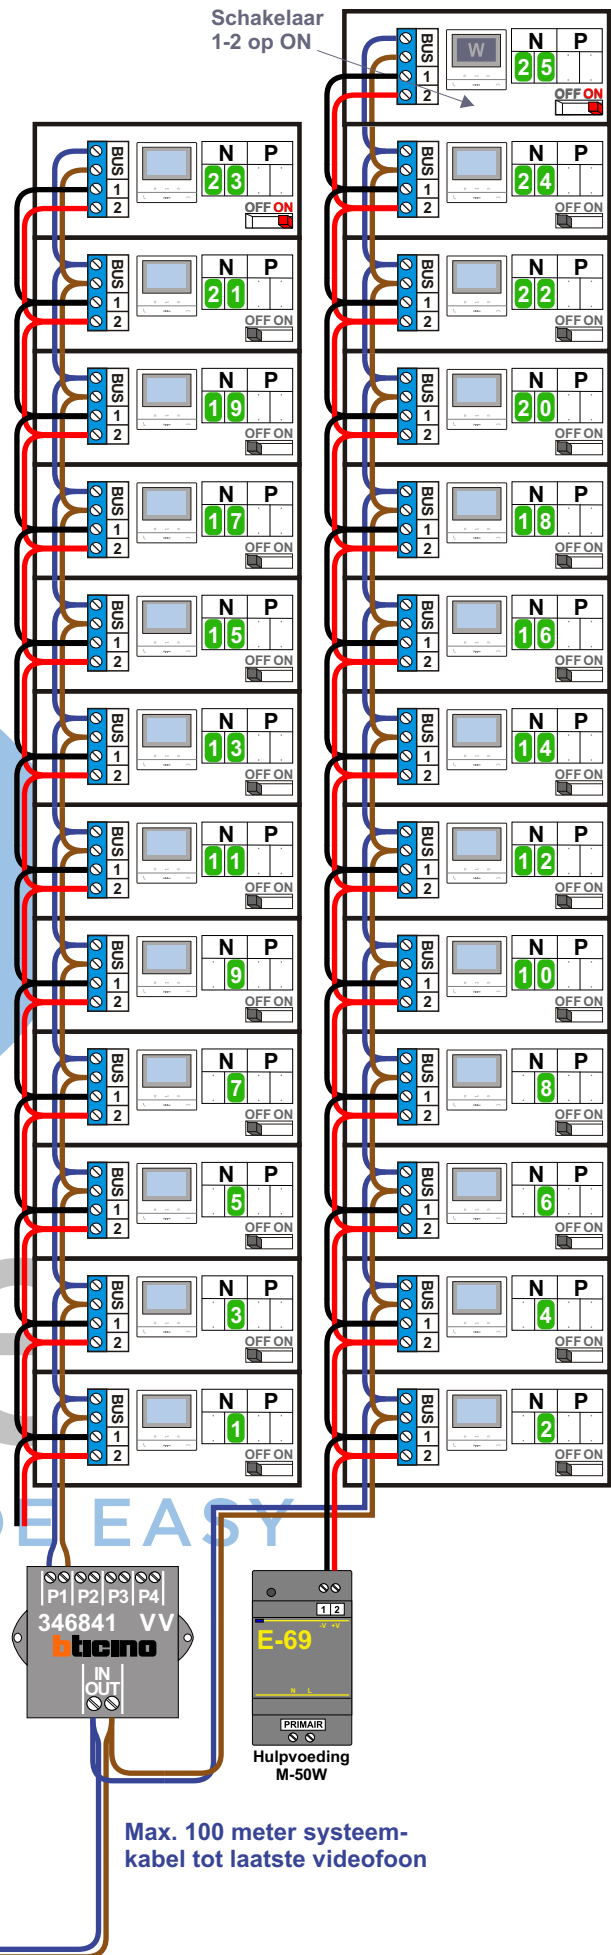

— = systeemkabel
Bij andere getwiste kabel 66% afstand!
Bij ongetwiste kabel max. 50 meter buitenpost naar videofoon.
UTP op aanvraag.

BUS 2-DRAADS

Bij monteren/demonteren spanning eraf en voorkom defecten!

VideoVerdeler

De anders moeten echt OP de klemmen doorgelust worden!

M-50b

De anders moeten echt OP de connector doorgelust worden!

DEURSTATION S-140V

Max. 50 meter

DEURSTATION S-140V

Max. 50 meter

N-waarde	Huisnummer	Eindweerstand	Videfoon
1	482		M-50b
2	484		M-50b
3	486		M-50b
4	488		M-50b
5	490		M-50b
6	492		M-50b
7	494		M-50b
8	496		M-50b
9	498		M-50b
10	500		M-50b
11	502		M-50b
12	504		M-50b
13	506		M-50b
14	508		M-50b
15	510		M-50b
16	512		M-50b
17	514		M-50b
18	516		M-50b
19	518		M-50b
20	520		M-50b
21	522		M-50b
22	524		M-50b
23	526		M-50b
24	528	X	M-50b
25	530	X	M-50WiFi