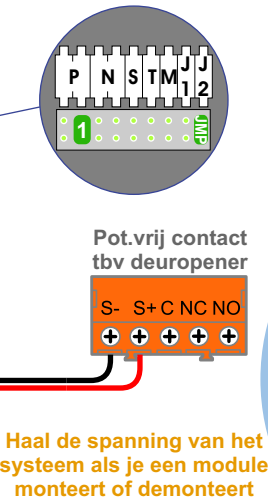

— = systeemkabel
Bij andere getwiste kabel 66% afstand!
Bij ongetwiste kabel max. 50 meter buitenpost naar videofoon.
UTP op aanvraag.

BUS 2-DRAADS

Bij monteren/demonteren spanning eraf en voorkom defecten!

VideoVerdeler

De anders moeten echt OP de klemmen doorgelust worden!

M-50b

De anders moeten echt OP de connector doorgelust worden!

DEURSTATION S-140V

Max. 50 meter

DEURSTATION S-140V

Max. 50 meter

N-waarde	Huisnummer	Eindweerstand	Videfoon
1	482		M-50b
2	484		M-50b
3	486		M-50b
4	488		M-50b
5	490		M-50b
6	492		M-50b
7	494		M-50b
8	496		M-50b
9	498		M-50b
10	500		M-50b
11	502		M-50b
12	504		M-50b
13	506		M-50b
14	508		M-50b
15	510		M-50b
16	512		M-50b
17	514		M-50b
18	516		M-50b
19	518		M-50b
20	520		M-50b
21	522		M-50b
22	524		M-50b
23	526		M-50b
24	528	X	M-50b
25	530	X	M-50WiFi